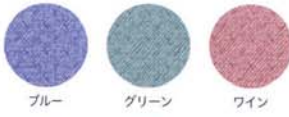

ACシリーズ
塩化ビニール

抗菌
防汚

ダークグレー ダークブラウン ダークブルー グリーン ワイン

ALシリーズ
塩化ビニール

ダークグレー ダークブラウン パープル ダークブルー ブルー グリーン ワイン

MVシリーズ
塩化ビニール

耐次亜塩素酸

ブラック ラベンダー ライトブルー ミントグリーン ピンク クリームイエロー

SCシリーズ
塩化ビニール

耐アルコール
耐次亜塩素酸
難燃

ブルー グリーン ワイン

SC2シリーズ
塩化ビニール

耐アルコール
耐次亜塩素酸

ブルー ワイン スカイブルー ピンク

SNFシリーズ
塩化ビニール

耐アルコール
耐次亜塩素酸
ノンフタル酸

パールブルー パールグリーン パールイエロー パールピンク

JMシリーズ
塩化ビニール

抗菌
防汚

ブラック

SMDシリーズ
塩化ビニール

耐アルコール
抗菌
防汚

ホワイト

導電シリーズ
塩化ビニール
1×10⁸Ω未

導電

ホワイト

導電シリーズ
塩化ビニール
1×10⁶Ω未

導電

ブラック ダークブラウン

ビニールシートシリーズ
塩化ビニール

ダークグレー ダークブラウン ブラウン ダークブルー ブルー グリーン レッド

○張地アイコン説明