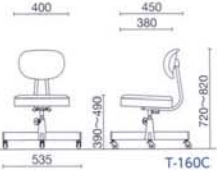

T-275NC レザー ¥46,300*
質量:14.8kg
仕様:背ロッキング・手動上下調節
クロームメッキ脚

T-270C レザー ¥35,300*
質量:12.2kg
仕様:背ロッキング・手動上下調節
クロームメッキ脚

T-260C レザー ¥28,000*
質量:10.2kg
仕様:背ロッキング・手動上下調節
クロームメッキ脚

T-230C レザー ¥23,500*
質量:8.4kg
仕様:背ロッキング・手動上下調節
クロームメッキ脚

T-160C レザー ¥14,800*
質量:6.8kg 2本入
仕様:背ロッキング・手動上下調節
クロームメッキ脚

T-230MB レザー ¥21,300*
質量:8.4kg
仕様:背ロッキング・手動上下調節
塗装脚

T-160MB レザー ¥14,100*
質量:6.8kg 2本入
仕様:背ロッキング・手動上下調節
塗装脚

TW-N230 モールドウレタン座 ¥29,800*
材質:モールドウレタン座
質量:8.4kg
仕様:背ロッキング・手動上下調節
塗装脚

TW-N160 モールドウレタン座 ¥18,800*
材質:モールドウレタン座
質量:6.8kg
仕様:背ロッキング・手動上下調節
塗装脚

T-275N レザー ¥39,400*
質量:14.8kg
仕様:背ロッキング・手動上下調節
塗装脚

T-270 レザー ¥28,200*
質量:12.2kg
仕様:背ロッキング・手動上下調節
塗装脚

T-260 レザー ¥24,800*
質量:10.2kg
仕様:背ロッキング・手動上下調節
塗装脚