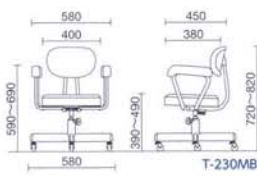

T-275NC レザー ¥46,300*
質量:14.8kg
仕様:背ロッキング・手動上下調節
クロームメッキ脚

T-270C レザー ¥35,300*
質量:12.2kg
仕様:背ロッキング・手動上下調節
クロームメッキ脚

T-260C レザー ¥28,000*
質量:10.2kg
仕様:背ロッキング・手動上下調節
クロームメッキ脚

T-230C レザー ¥23,500*
質量:8.4kg
仕様:背ロッキング・手動上下調節
クロームメッキ脚

T-160C レザー ¥14,800*
質量:6.8kg 2本入
仕様:背ロッキング・手動上下調節
クロームメッキ脚

T-230MB レザー ¥21,300*
質量:8.4kg
仕様:背ロッキング・手動上下調節
塗装脚

T-160MB レザー ¥14,100*
質量:6.8kg 2本入
仕様:背ロッキング・手動上下調節
塗装脚

TW-N230 モールドウレタン座 ¥29,800*
材質:モールドウレタン座
質量:8.4kg
仕様:背ロッキング・手動上下調節
塗装脚

TW-N160 モールドウレタン座 ¥18,800*
材質:モールドウレタン座
質量:6.8kg
仕様:背ロッキング・手動上下調節
塗装脚

T-275N レザー ¥39,400*
質量:14.8kg
仕様:背ロッキング・手動上下調節
塗装脚

T-270 レザー ¥28,200*
質量:12.2kg
仕様:背ロッキング・手動上下調節
塗装脚

T-260 レザー ¥24,800*
質量:10.2kg
仕様:背ロッキング・手動上下調節
塗装脚