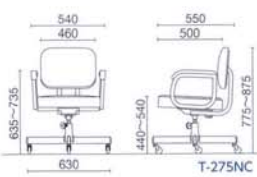

T-275NC レザー ¥46,300*
質量:14.8kg
仕様:背ロッキング・手動上下調節
クロームメッキ脚

T-270C レザー ¥35,300*
質量:12.2kg
仕様:背ロッキング・手動上下調節
クロームメッキ脚

T-260C レザー ¥28,000*
質量:10.2kg
仕様:背ロッキング・手動上下調節
クロームメッキ脚

T-230C レザー ¥23,500*
質量:8.4kg
仕様:背ロッキング・手動上下調節
クロームメッキ脚

T-160C レザー ¥14,800*
質量:6.8kg 2本入
仕様:背ロッキング・手動上下調節
クロームメッキ脚

T-230MB レザー ¥21,300*
質量:8.4kg
仕様:背ロッキング・手動上下調節
塗装脚

T-160MB レザー ¥14,100*
質量:6.8kg 2本入
仕様:背ロッキング・手動上下調節
塗装脚

TW-N230 モールドウレタン座 ¥29,800*
材質:モールドウレタン座
質量:8.4kg
仕様:背ロッキング・手動上下調節
塗装脚

TW-N160 モールドウレタン座 ¥18,800*
材質:モールドウレタン座
質量:6.8kg
仕様:背ロッキング・手動上下調節
塗装脚

T-275N レザー ¥39,400*
質量:14.8kg
仕様:背ロッキング・手動上下調節
塗装脚

T-270 レザー ¥28,200*
質量:12.2kg
仕様:背ロッキング・手動上下調節
塗装脚

T-260 レザー ¥24,800*
質量:10.2kg
仕様:背ロッキング・手動上下調節
塗装脚