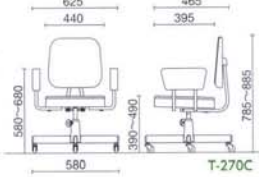

T-275NC レザー ¥46,300*
質量:14.8kg
仕様:背ロッキング・手動上下調節
クロームメッキ脚

T-270C レザー ¥35,300*
質量:12.2kg
仕様:背ロッキング・手動上下調節
クロームメッキ脚

T-260C レザー ¥28,000*
質量:10.2kg
仕様:背ロッキング・手動上下調節
クロームメッキ脚

T-230C レザー ¥23,500*
質量:8.4kg
仕様:背ロッキング・手動上下調節
クロームメッキ脚

T-160C レザー ¥14,800*
質量:6.8kg 2本入
仕様:背ロッキング・手動上下調節
クロームメッキ脚

T-230MB レザー ¥21,300*
質量:8.4kg
仕様:背ロッキング・手動上下調節
塗装脚

T-160MB レザー ¥14,100*
質量:6.8kg 2本入
仕様:背ロッキング・手動上下調節
塗装脚

TW-N230 モールドウレタン座 ¥29,800*
材質:モールドウレタン座
質量:8.4kg
仕様:背ロッキング・手動上下調節
塗装脚

TW-N160 モールドウレタン座 ¥18,800*
材質:モールドウレタン座
質量:6.8kg
仕様:背ロッキング・手動上下調節
塗装脚

T-275N レザー ¥39,400*
質量:14.8kg
仕様:背ロッキング・手動上下調節
塗装脚

T-270 レザー ¥28,200*
質量:12.2kg
仕様:背ロッキング・手動上下調節
塗装脚

T-260 レザー ¥24,800*
質量:10.2kg
仕様:背ロッキング・手動上下調節
塗装脚