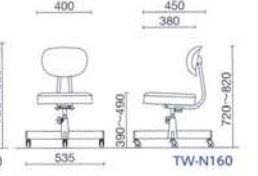

T-275NC レザー ¥46,300*
質量:14.8kg
仕様:背ロッキング・手動上下調節
クロームメッキ脚

T-270C レザー ¥35,300*
質量:12.2kg
仕様:背ロッキング・手動上下調節
クロームメッキ脚

T-260C レザー ¥28,000*
質量:10.2kg
仕様:背ロッキング・手動上下調節
クロームメッキ脚

T-230C レザー ¥23,500*
質量:8.4kg
仕様:背ロッキング・手動上下調節
クロームメッキ脚

T-160C レザー ¥14,800*
質量:6.8kg 2本入
仕様:背ロッキング・手動上下調節
クロームメッキ脚

T-230MB レザー ¥21,300*
質量:8.4kg
仕様:背ロッキング・手動上下調節
塗装脚

T-160MB レザー ¥14,100*
質量:6.8kg 2本入
仕様:背ロッキング・手動上下調節
塗装脚

TW-N230 モールドウレタン座 ¥29,800*
材質:モールドウレタン座
質量:8.4kg
仕様:背ロッキング・手動上下調節
塗装脚

TW-N160 モールドウレタン座 ¥18,800*
材質:モールドウレタン座
質量:6.8kg
仕様:背ロッキング・手動上下調節
塗装脚

T-275N レザー ¥39,400*
質量:14.8kg
仕様:背ロッキング・手動上下調節
塗装脚

T-270 レザー ¥28,200*
質量:12.2kg
仕様:背ロッキング・手動上下調節
塗装脚

T-260 レザー ¥24,800*
質量:10.2kg
仕様:背ロッキング・手動上下調節
塗装脚