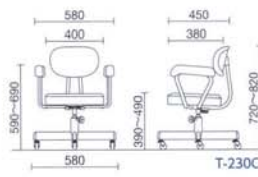

T-275NC レザー ¥46,300*
質量:14.8kg
仕様:背ロッキング・手動上下調節
クロームメッキ脚

T-270C レザー ¥35,300*
質量:12.2kg
仕様:背ロッキング・手動上下調節
クロームメッキ脚

T-260C レザー ¥28,000*
質量:10.2kg
仕様:背ロッキング・手動上下調節
クロームメッキ脚

T-230C レザー ¥23,500*
質量:8.4kg
仕様:背ロッキング・手動上下調節
クロームメッキ脚

T-160C レザー ¥14,800*
質量:6.8kg 2本入
仕様:背ロッキング・手動上下調節
クロームメッキ脚

T-230MB レザー ¥21,300*
質量:8.4kg
仕様:背ロッキング・手動上下調節
塗装脚

T-160MB レザー ¥14,100*
質量:6.8kg 2本入
仕様:背ロッキング・手動上下調節
塗装脚

TW-N230 モールドウレタン座 ¥29,800*
材質:モールドウレタン座
質量:8.4kg
仕様:背ロッキング・手動上下調節
塗装脚

TW-N160 モールドウレタン座 ¥18,800*
材質:モールドウレタン座
質量:6.8kg
仕様:背ロッキング・手動上下調節
塗装脚

T-275N レザー ¥39,400*
質量:14.8kg
仕様:背ロッキング・手動上下調節
塗装脚

T-270 レザー ¥28,200*
質量:12.2kg
仕様:背ロッキング・手動上下調節
塗装脚

T-260 レザー ¥24,800*
質量:10.2kg
仕様:背ロッキング・手動上下調節
塗装脚