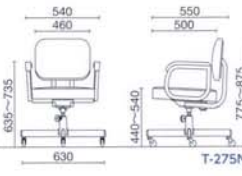

T-275NC レザー ¥46,300*
質量:14.8kg
仕様:背ロッキング・手動上下調節
クロームメッキ脚

T-270C レザー ¥35,300*
質量:12.2kg
仕様:背ロッキング・手動上下調節
クロームメッキ脚

T-260C レザー ¥28,000*
質量:10.2kg
仕様:背ロッキング・手動上下調節
クロームメッキ脚

T-230C レザー ¥23,500*
質量:8.4kg
仕様:背ロッキング・手動上下調節
クロームメッキ脚

T-160C レザー ¥14,800*
質量:6.8kg 2本入
仕様:背ロッキング・手動上下調節
クロームメッキ脚

T-230MB レザー ¥21,300*
質量:8.4kg
仕様:背ロッキング・手動上下調節
塗装脚

T-160MB レザー ¥14,100*
質量:6.8kg 2本入
仕様:背ロッキング・手動上下調節
塗装脚

TW-N230 モールドウレタン座 ¥29,800*
材質:モールドウレタン座
質量:8.4kg
仕様:背ロッキング・手動上下調節
塗装脚

TW-N160 モールドウレタン座 ¥18,800*
材質:モールドウレタン座
質量:6.8kg
仕様:背ロッキング・手動上下調節
塗装脚

T-275N レザー ¥39,400*
質量:14.8kg
仕様:背ロッキング・手動上下調節
塗装脚

T-270 レザー ¥28,200*
質量:12.2kg
仕様:背ロッキング・手動上下調節
塗装脚

T-260 レザー ¥24,800*
質量:10.2kg
仕様:背ロッキング・手動上下調節
塗装脚