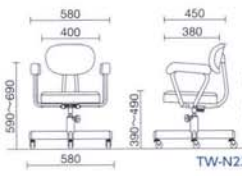

T-275NC レザー ¥46,300*
質量:14.8kg
仕様:背ロッキング・手動上下調節
クロームメッキ脚

T-270C レザー ¥35,300*
質量:12.2kg
仕様:背ロッキング・手動上下調節
クロームメッキ脚

T-260C レザー ¥28,000*
質量:10.2kg
仕様:背ロッキング・手動上下調節
クロームメッキ脚

T-230C レザー ¥23,500*
質量:8.4kg
仕様:背ロッキング・手動上下調節
クロームメッキ脚

T-160C レザー ¥14,800*
質量:6.8kg 2本入
仕様:背ロッキング・手動上下調節
クロームメッキ脚

T-230MB レザー ¥21,300*
質量:8.4kg
仕様:背ロッキング・手動上下調節
塗装脚

T-160MB レザー ¥14,100*
質量:6.8kg 2本入
仕様:背ロッキング・手動上下調節
塗装脚

TW-N230 モールドウレタン座 ¥29,800*
材質:モールドウレタン座
質量:8.4kg
仕様:背ロッキング・手動上下調節
塗装脚

TW-N160 モールドウレタン座 ¥18,800*
材質:モールドウレタン座
質量:6.8kg
仕様:背ロッキング・手動上下調節
塗装脚

T-275N レザー ¥39,400*
質量:14.8kg
仕様:背ロッキング・手動上下調節
塗装脚

T-270 レザー ¥28,200*
質量:12.2kg
仕様:背ロッキング・手動上下調節
塗装脚

T-260 レザー ¥24,800*
質量:10.2kg
仕様:背ロッキング・手動上下調節
塗装脚