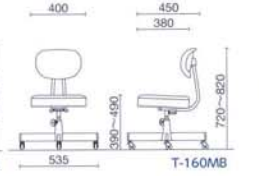

T-160C レザー ¥14,800*
質量:6.8kg 2本入
仕様:背ロッキング・手動上下調節
クロームメッキ脚

T-230MB レザー ¥21,300*
質量:8.4kg
仕様:背ロッキング・手動上下調節
塗装脚

T-160MB レザー ¥14,100*
質量:6.8kg 2本入
仕様:背ロッキング・手動上下調節
塗装脚

TW-N230 モールドウレタン座 ¥29,800*
材質:モールドウレタン座
質量:8.4kg
仕様:背ロッキング・手動上下調節
塗装脚

TW-N160 モールドウレタン座 ¥18,800*
材質:モールドウレタン座
質量:6.8kg
仕様:背ロッキング・手動上下調節
塗装脚

T-275N レザー ¥39,400*
質量:14.8kg
仕様:背ロッキング・手動上下調節
塗装脚

T-270 レザー ¥28,200*
質量:12.2kg
仕様:背ロッキング・手動上下調節
塗装脚

T-260 レザー ¥24,800*
質量:10.2kg
仕様:背ロッキング・手動上下調節
塗装脚