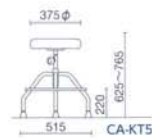

CA-KT6 WVZ-
¥31,500
 材質: モールドウレタン座
 質量: 8.6kg
 仕様: 手動上下調節

モールドウレタン座高作業用チェア

CA-KT5L WVZ-
¥29,800
 材質: モールドウレタン座
 質量: 6.0kg
 仕様: ガス上下調節

CA-KT5 WVZ-
¥25,300
 材質: モールドウレタン座
 質量: 5.8kg
 仕様: 手動上下調節

ブロー成型パッド付座高作業用チェア

TG-KT360L レザ-
¥27,100
 材質: PEブロー成型パッド付座
 質量: 5.4kg
 仕様: ガス上下調節

TG-KT360 レザ-
¥22,600
 材質: PEブロー成型パッド付座
 質量: 5.2kg
 仕様: 手動上下調節

高作業用チェア

TG-KT5L レザ-
¥25,800
 質量: 5.6kg
 仕様: ガス上下調節

TG-KT5 レザ-
¥21,300
 質量: 5.4kg
 仕様: 手動上下調節