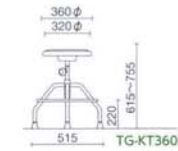

CA-KT6 WVZ-
¥31,500
 材質: モールドウレタン座
 質量: 8.6kg
 仕様: 手動上下調節

モールドウレタン座高作業用チェア

CA-KT5L WVZ-
¥29,800
 材質: モールドウレタン座
 質量: 6.0kg
 仕様: ガス上下調節

CA-KT5 WVZ-
¥25,300
 材質: モールドウレタン座
 質量: 5.8kg
 仕様: 手動上下調節

ブロー成型パッド付座高作業用チェア

TG-KT360L レザ-
¥27,100
 材質: PEブロー成型パッド付座
 質量: 5.4kg
 仕様: ガス上下調節

TG-KT360 レザ-
¥22,600
 材質: PEブロー成型パッド付座
 質量: 5.2kg
 仕様: 手動上下調節

高作業用チェア

TG-KT5L レザ-
¥25,800
 質量: 5.6kg
 仕様: ガス上下調節

TG-KT5 レザ-
¥21,300
 質量: 5.4kg
 仕様: 手動上下調節