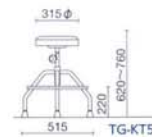

TG-KT360L レザ-
¥27,100
 材質: PEブロー成型パッド付座
 質量: 5.4kg
 仕様: ガス上下調節

TG-KT360 レザ-
¥22,600
 材質: PEブロー成型パッド付座
 質量: 5.2kg
 仕様: 手動上下調節

高作業用チェア

TG-KT5L レザ-
¥25,800
 質量: 5.6kg
 仕様: ガス上下調節

TG-KT5 レザ-
¥21,300
 質量: 5.4kg
 仕様: 手動上下調節

TG-KT6L レザ-
¥26,800
 質量: 5.8kg
 仕様: ガス上下調節

TG-KT6 レザ-
¥22,300
 質量: 5.6kg
 仕様: 手動上下調節