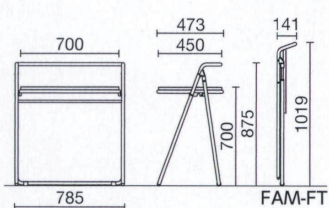

サテンブラック塗装

折りたたみテーブル **NEW**

昔から作り続けてきた折りたたみチェアの機構を利用したテーブル。

FAM-FTR **¥63,000**
 質量:9.5kg

FAM-FTG **¥63,000**
 質量:9.5kg

FAM-FTB **¥63,000**
 質量:9.5kg

折りたたみ時

共通仕様