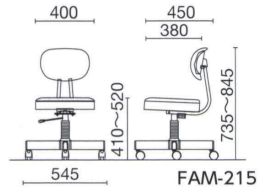

背付チェア NEW

ロングセラー品をリバイバル。座高上下調節と背ロックのみのシンプルなつくり。

FAM-215OR **¥49,800**

質量:7.7kg

FAM-215LM **¥49,800**

質量:7.7kg

FAM-215BU **¥49,800**

質量:7.7kg