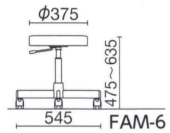

背なしチェア NEW

ロングセラー品をリバイバル。

FAM-6OR **¥33,800**

質量:5.4kg

FAM-6LM **¥33,800**

質量:5.4kg

FAM-6BU **¥33,800**

質量:5.4kg