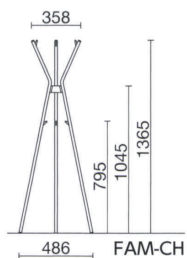

コートハンガー NEW

FAM-CHR **¥28,000**

質量:3.2kg

FAM-CHG **¥28,000**

質量:3.2kg

FAM-CHB **¥28,000**

質量:3.2kg

カラーサンプル