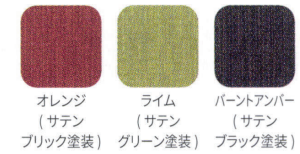

コートハンガー NEW

FAM-CHR **¥28,000**

質量:3.2kg

FAM-CHG **¥28,000**

質量:3.2kg

FAM-CHB **¥28,000**

質量:3.2kg

カラーサンプル

布地 (AR) ※フレームカラーとセットになります

共通仕様
背ロック ガス上下調節

 背・座/ウレタンフォーム、スチール
 脚部/スチール 粉体塗装
 キャスター/φ50ナイロン双輪(ネジ込み式 CN-10)

カラーサンプル

布地 (AR) ※フレームカラーとセットになります

共通仕様
ガス上下調節

 座/ウレタンフォーム、スチール
 脚部/スチール 粉体塗装
 キャスター/φ50ナイロン双輪(ネジ込み式 CN-10)