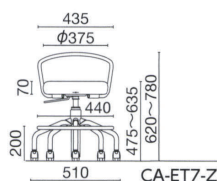

CA-ET6-Z ¥59,400

質量:7.2kg

ブラック

CA-ET7-Z ¥67,300

質量:9.2kg

キャスター

導電ウレタン巻双輪

共通仕様

ガス上下調節

背/Φ19.1スチールパイプクロームメッキ
座/モールドウレタン、スチール
脚部/スチール クロームメッキ
キャスター[E2型]/Φ50導電ウレタン巻双輪(ネジ込み式 CD-2)
[ET型]/Φ50導電ウレタン巻双輪(差し込み式 CR-18)

カラー
サンプル

導電ビニールレザー
(張地表面抵抗値1MΩ未満)

導電