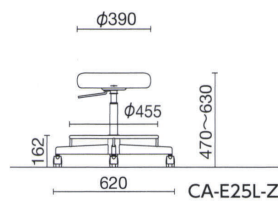

質量:7.6kg

ブラック

TSM-EH26L-Z ¥74,300

質量:9.2kg

共通仕様

ガス上下調節

背/Φ19.1スチールパイプクロームメッキ
座/モールドウレタン、MDF、スチール クロームメッキ
脚部/スチール クロームメッキ
キャスター/Φ50導電ウレタン巻双輪(ネジ込み式 CD-2)

カラー
サンプル

導電ビニールレザー
(張地表面抵抗値1MΩ未満)

(張地表面抵抗値100MΩ未満)

導電

ブラック

CA-E24L-Z ¥42,800

質量:5.8kg

ブラック

CA-E214L-Z ¥50,700

質量:7.2kg

ブラック

CA-E25L-Z ¥48,800

質量:6.8kg

ブラック

CA-E26L-Z ¥56,700

質量:8.2kg

ダークブラウン

CA-ET6-Z ¥59,400

質量:7.2kg

ブラック

CA-ET7-Z ¥67,300

質量:9.2kg

キャスター

導電ウレタン巻双輪

共通仕様