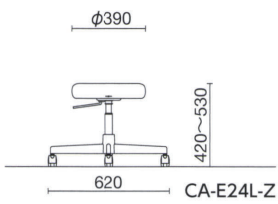

質量:7.6kg

ブラック

TSM-EH26L-Z ¥74,300

質量:9.2kg

共通仕様

ガス上下調節

背/Φ19.1スチールパイプクロームメッキ
座/モールドウレタン、MDF、スチール クロームメッキ
脚部/スチール クロームメッキ
キャスター/Φ50導電ウレタン巻双輪(ネジ込み式 CD-2)

カラー
サンプル

導電ビニールレザー
(張地表面抵抗値1MΩ未満)

(張地表面抵抗値100MΩ未満)

導電

ブラック

CA-E24L-Z ¥42,800

質量:5.8kg

ブラック

CA-E214L-Z ¥50,700

質量:7.2kg

ブラック

CA-E25L-Z ¥48,800

質量:6.8kg

ブラック

CA-E26L-Z ¥56,700

質量:8.2kg

ダークブラウン

CA-ET6-Z ¥59,400

質量:7.2kg

ブラック

CA-ET7-Z ¥67,300

質量:9.2kg

キャスター

導電ウレタン巻双輪

共通仕様