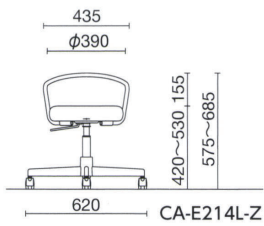

質量:7.6kg

ブラック

TSM-EH26L-Z ¥74,300

質量:9.2kg

共通仕様

ガス上下調節

背/Φ19.1スチールパイプクロームメッキ
座/モールドウレタン、MDF、スチール クロームメッキ
脚部/スチール クロームメッキ
キャスター/Φ50導電ウレタン巻双輪(ネジ込み式 CD-2)

カラー
サンプル

導電ビニールレザー
(張地表面抵抗値1MΩ未満)

(張地表面抵抗値100MΩ未満)

導電

ブラック

CA-E24L-Z ¥42,800

質量:5.8kg

ブラック

CA-E214L-Z ¥50,700

質量:7.2kg

ブラック

CA-E25L-Z ¥48,800

質量:6.8kg

ブラック

CA-E26L-Z ¥56,700

質量:8.2kg

ダークブラウン

CA-ET6-Z ¥59,400

質量:7.2kg

ブラック

CA-ET7-Z ¥67,300

質量:9.2kg

キャスター

導電ウレタン巻双輪

共通仕様