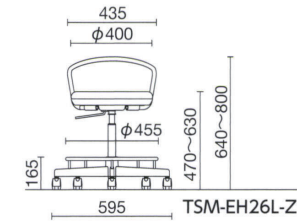

ブラック

TSM-EH24L-Z ¥58,700

質量:6.6kg

ホワイト

TSM-EH214L-Z ¥67,800

質量:8.2kg

ブラック

TSM-EH25L-Z ¥65,200

質量:7.6kg

ブラック

TSM-EH26L-Z ¥74,300

質量:9.2kg

共通仕様

ガス上下調節

背/Φ19.1スチールパイプクロームメッキ
座/モールドウレタン、MDF、スチール クロームメッキ
脚部/スチール クロームメッキ
キャスター/Φ50導電ウレタン巻双輪(ネジ込み式 CD-2)

カラー
サンプル

CA-ET6-Z ¥59,400

質量:7.2kg

ブラック

CA-ET7-Z ¥67,300

質量:9.2kg

キャスター

導電ウレタン巻双輪

共通仕様