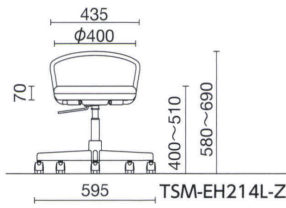

ブラック

TSM-EH24L-Z ¥58,700

質量:6.6kg

ホワイト

TSM-EH214L-Z ¥67,800

質量:8.2kg

ブラック

TSM-EH25L-Z ¥65,200

質量:7.6kg

ブラック

TSM-EH26L-Z ¥74,300

質量:9.2kg

共通仕様

ガス上下調節

背/Φ19.1スチールパイプクロームメッキ
座/モールドウレタン、MDF、スチール クロームメッキ
脚部/スチール クロームメッキ
キャスター/Φ50導電ウレタン巻双輪(ネジ込み式 CD-2)

カラー
サンプル

導電ビニールレザー
(張地表面抵抗値1MΩ未満)

(張地表面抵抗値100MΩ未満)

導電

ブラック

CA-E24L-Z ¥42,800

質量:5.8kg

ブラック

CA-E214L-Z ¥50,700

CA-ET6-Z ¥59,400

質量:7.2kg

ブラック

CA-ET7-Z ¥67,300

質量:9.2kg

キャスター

導電ウレタン巻双輪

共通仕様