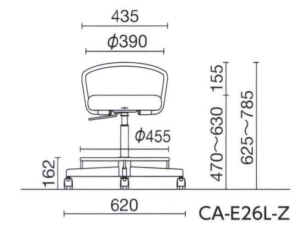

質量:7.2kg

ブラック

CA-E25L-Z ¥48,800

質量:6.8kg

ブラック

CA-E26L-Z ¥56,700

質量:8.2kg

ダークブラウン

CA-ET6-Z ¥59,400

質量:7.2kg

ブラック

CA-ET7-Z ¥67,300

質量:9.2kg

キャスター

導電ウレタン巻双輪

共通仕様