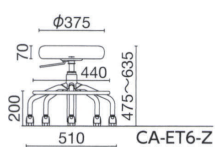

CA-ET6-Z ¥59,400

質量:7.2kg

ブラック

CA-ET7-Z ¥67,300

質量:9.2kg

キャスター

導電ウレタン巻双輪

共通仕様