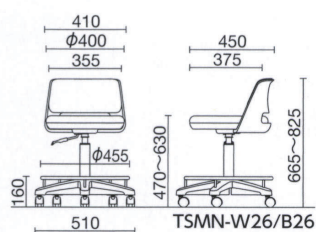

TSMN-W25L ￥36,800
レザー

質量:8.8kg

PSオリーブグリーン

背なし
TSMN-B25 ￥36,800
布

TSMN-B25L ￥36,800
レザー

質量:8.8kg

オプション対応

別注にて下記を承っております。(別途見積り)