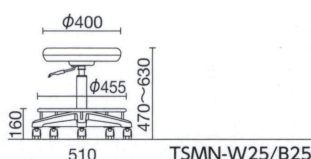

TSMN-W25L ￥36,800
レザー

質量:8.8kg

PSオリーブグリーン

背なし
TSMN-B25 ￥36,800
布

TSMN-B25L ￥36,800
レザー

質量:8.8kg

オプション対応

別注にて下記を承っております。(別途見積り)