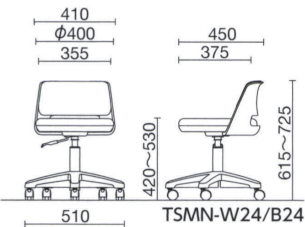

3 タイプ

26 :ハイタイプ(背付)
25 :ハイタイプ(背なし)
24 :ミドルタイプ(背付)
23 :ミドルタイプ(背なし)
24B:円盤脚タイプ(背付)
23B:円盤脚タイプ(背なし)

4 張地

無:布
L :ビニールレザー

共通仕様

ガス上下調節

背/PP樹脂
背パッド/ウレタンフォーム、再生PP
座/モールドウレタン、MDF、スチール 粉体塗装
ステップリング/φ15.9スチールパイプ クロームメッキ
脚部[樹脂脚]/PP樹脂、スチール
[円盤脚]/PP+GF樹脂、スチール 粉体塗装
キャスター/φ50ナイロン双輪(ネジ込み式 CN-9・10)

カラーサンプル

2 背・座枠・脚部

布地 (PS)

ビニールレザー (SMD2)

ミドルタイプ

PSルビーレッド

SMD2アップルグリーン

SMD2アップルグリーン

PSコルクブラウン

背付
TSMN-W24 ￥41,100 布
TSMN-W24L ￥41,100 レザー

質量:9.4kg

背付
TSMN-B24 ￥41,100 布
TSMN-B24L ￥41,100 レザー

質量:9.4kg

背なし
TSMN-W23 ￥30,900 布
TSMN-W23L ￥30,900 レザー

質量:7.8kg

背なし
TSMN-B23 ￥30,900 布
TSMN-B23L ￥30,900 レザー