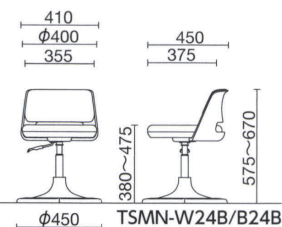

PSコルクブラウン

背付
TSMN-W24 ￥41,100 布
TSMN-W24L ￥41,100 レザー

質量:9.4kg

背付
TSMN-B24 ￥41,100 布
TSMN-B24L ￥41,100 レザー

質量:9.4kg

背なし
TSMN-W23 ￥30,900 布
TSMN-W23L ￥30,900 レザー

質量:7.8kg

背なし
TSMN-B23 ￥30,900 布
TSMN-B23L ￥30,900 レザー

質量:7.8kg

φ450円盤脚

PSサファイアブルー

PSディープオレンジ

SMD2チェリーピンク

SMD2ホワイト

背付
TSMN-W24B ￥43,900 布
TSMN-W24BL ￥43,900 レザー

質量:9.5kg

背付
TSMN-B24B ￥43,900 布
TSMN-B24BL ￥43,900 レザー

質量:9.5kg

背なし
TSMN-W23B ￥33,700 布
TSMN-W23BL ￥33,700 レザー

質量:7.9kg

背なし
TSMN-B23B ￥33,700 布
TSMN-B23BL ￥33,700 レザー

質量:7.9kg

※本カタログの表示価格は全て税抜き価格です。 ※価格は1本あたりの価格です。

オフィスチェア