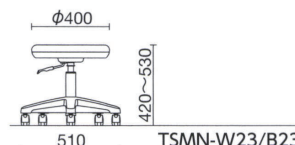

PSコルクブラウン

背付
TSMN-W24 ￥41,100 布
TSMN-W24L ￥41,100 レザー

質量:9.4kg

背付
TSMN-B24 ￥41,100 布
TSMN-B24L ￥41,100 レザー

質量:9.4kg

背なし
TSMN-W23 ￥30,900 布
TSMN-W23L ￥30,900 レザー

質量:7.8kg

背なし
TSMN-B23 ￥30,900 布
TSMN-B23L ￥30,900 レザー

質量:7.8kg

φ450円盤脚

PSサファイアブルー

PSディープオレンジ

SMD2チェリーピンク

SMD2ホワイト

背付
TSMN-W24B ￥43,900 布
TSMN-W24BL ￥43,900 レザー

質量:9.5kg