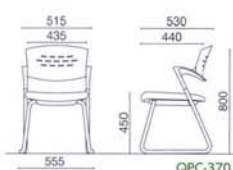

キャスター脚タイプ

QPC-320 ■■■ 布 ¥31,800
QPC-320L ■■■ レザー ¥32,900
質量:7.6kg 2本入
仕様:スタッキング

固定脚タイプ

QPC-310 ■■■ 布 ¥31,800
QPC-310L ■■■ レザー ¥32,900
質量:7.3kg 2本入
仕様:スタッキング

キャスター脚・メモ台付タイプ

QPC-320T3 ■■■ 布 ¥44,200
質量:10.0kg 2本入
仕様:スタッキング・A3メモ台

QPC-320T4 ■■■ 布 ¥43,100
質量:9.6kg 2本入
仕様:スタッキング・A4メモ台

QPC-320T3L ■■■ レザー ¥45,300
質量:10.0kg 2本入
仕様:スタッキング・A3メモ台

QPC-320T4L ■■■ レザー ¥44,200
質量:9.6kg 2本入
仕様:スタッキング・A4メモ台

固定脚・メモ台付タイプ

QPC-310T3 ■■■ 布 ¥44,100
質量:9.8kg 2本入
仕様:スタッキング・A3メモ台

QPC-310T4 ■■■ 布 ¥43,100
質量:9.4kg 2本入
仕様:スタッキング・A4メモ台

QPC-310T3L ■■■ レザー ¥45,200
質量:9.8kg 2本入
仕様:スタッキング・A3メモ台

QPC-310T4L ■■■ レザー ¥44,200
質量:9.4kg 2本入
仕様:スタッキング・A4メモ台

C脚タイプ

QPC-330 ■■■ 布 ¥40,700
質量:8.1kg
仕様:塗装脚

QPC-335 ■■■ 布 ¥43,500
質量:8.1kg
仕様:メッキ脚

QPC-330L ■■■ レザー ¥41,800
質量:8.1kg
仕様:塗装脚

QPC-335L ■■■ レザー ¥44,600
質量:8.1kg
仕様:メッキ脚

サークル脚タイプ

QPC-370 ■■■ 布 ¥34,300
QPC-370L ■■■ レザー ¥35,400
質量:7.3kg 2本入
仕様:スタッキング・塗装脚

■オプション

QPC-330-370タイプは脚部にスベリ止めを取り付けることができます。フローリング等の床面でも跡が付きにくいよう柔らかいゴムを使用しています。

25.4φ用スベリ止めゴム
CC-3 ¥240

■カラーサンプル

背シェル

*ポリプロピレン

布(座)

ブラック

レザー(座)

ブラック

メモ台

ブラック

オプションメモ台

ホワイト

1. 共通仕様
2. ●スタッキング
   - ●メモ台収納
   - ○背:ポリプロピレン
   - ○座:モールドウレタン+ポリプロピレン
   - ○脚部(QPC-320・310・330・370):25.4φスチールパイプ粉体塗装仕上
   - ○脚部(QPC-335):25.4φスチールパイプクロームメッキ仕上
   - ○キャスター:50φナイロン双輪(差込み式・CR-9)
   - ○固定脚:50φナイロン(差込み式・CR-8)
   - ○メモ台:ポリエチレン(ブロー成型)、[T3]A3サイズ、[T4]A4サイズ