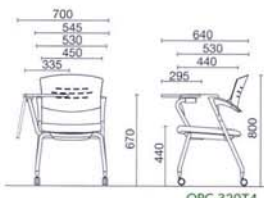

QPC-310T4 ■■■ 布 ¥43,100
 質量:9.4kg 2本入
 仕様:スタッキング・A4メモ台

QPC-310T3L ■■■ レザー ¥45,200
 質量:9.8kg 2本入
 仕様:スタッキング・A3メモ台

QPC-310T4L ■■■ レザー ¥44,200
 質量:9.4kg 2本入
 仕様:スタッキング・A4メモ台

QPC-320

QPC-310

QPC-320T4

QPC-310T3