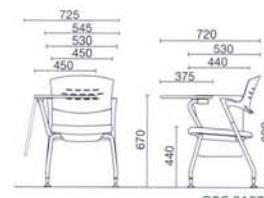

QPC-310T4 ■■■ 布 ¥43,100
 質量:9.4kg 2本入
 仕様:スタッキング・A4メモ台

QPC-310T3L ■■■ レザー ¥45,200
 質量:9.8kg 2本入
 仕様:スタッキング・A3メモ台

QPC-310T4L ■■■ レザー ¥44,200
 質量:9.4kg 2本入
 仕様:スタッキング・A4メモ台

QPC-320

QPC-310

QPC-320T4

QPC-310T3