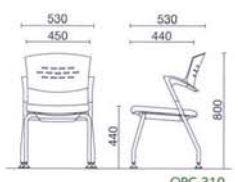

キャスター脚タイプ

QPC-320 ■■■ 布 ¥31,800
 QPC-320L ■■■ レザー ¥32,900
 質量:7.6kg 2本入
 仕様:スタッキング

固定脚タイプ

QPC-310 ■■■ 布 ¥31,800
 QPC-310L ■■■ レザー ¥32,900
 質量:7.3kg 2本入
 仕様:スタッキング

キャスター脚・メモ台付タイプ

QPC-320T3 ■■■ 布 ¥44,200
 質量:10.0kg 2本入
 仕様:スタッキング・A3メモ台

QPC-320T4 ■■■ 布 ¥43,100
 質量:9.6kg 2本入
 仕様:スタッキング・A4メモ台

QPC-320T3L ■■■ レザー ¥45,300
 質量:10.0kg 2本入
 仕様:スタッキング・A3メモ台

QPC-320T4L ■■■ レザー ¥44,200
 質量:9.6kg 2本入
 仕様:スタッキング・A4メモ台

固定脚・メモ台付タイプ

QPC-310T3 ■■■ 布 ¥44,100
 質量:9.8kg 2本入
 仕様:スタッキング・A3メモ台

QPC-310T4 ■■■ 布 ¥43,100
 質量:9.4kg 2本入
 仕様:スタッキング・A4メモ台

QPC-310T3L ■■■ レザー ¥45,200
 質量:9.8kg 2本入
 仕様:スタッキング・A3メモ台

QPC-310T4L ■■■ レザー ¥44,200
 質量:9.4kg 2本入
 仕様:スタッキング・A4メモ台

QPC-320

QPC-310

QPC-320T4

QPC-310T3