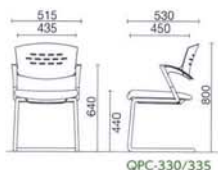

C脚タイプ

QPC-330GR

QPC-330 ■■■ 布 ¥40,700
 質量:8.1kg
 仕様:塗装脚

QPC-335 ■■■ 布 ¥43,500
 質量:8.1kg
 仕様:メッキ脚

QPC-330L ■■■ レザー ¥41,800
 質量:8.1kg
 仕様:塗装脚

QPC-335L ■■■ レザー ¥44,600
 質量:8.1kg
 仕様:メッキ脚

QPC-330/335

サークル脚タイプ