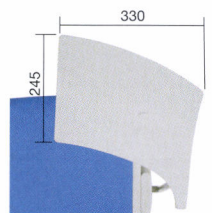

オプション

肘セット(左右1組)

ALC-AS□ ¥6,500

質量:1.0kg
カラー(□):T(ダークグレー)・
W(ライトグレー)

メモ台セット

ALC-MS ¥14,500

質量:2.2kg

キャスター脚タイプ

肘無タイプ

ALC-K11TC
AKパープル

ALC-K11□ ■ ¥27,300

質量:6.9kg 4本入
仕様:スタッキング・背パッド無

ALC-K22□ ■ ¥30,400

質量:7.7kg 4本入
仕様:スタッキング・背パッド付

ALC-K11

肘付タイプ

ALC-K22TL ALワイン
+ ALC-AST

■背パッド無・肘付タイプ

本体:ALC-K11□ ■ ¥27,300
肘 :ALC-AS□ ¥6,500

セット価格: ¥33,800
仕様:スタッキング

■背パッド付・肘付タイプ

本体:ALC-K22□ ■ ¥30,400
肘 :ALC-AS□ ¥6,500

セット価格: ¥36,900
仕様:スタッキング

メモ台付タイプ