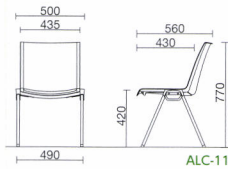

固定脚タイプ

肘無タイプ

ALC-11WC
AK スモークブルー

ALC-11□ ■ ¥22,000

質量:6.0kg 4本入
仕様:スタッキング・背パッド無

ALC-22□ ■ ¥25,100

質量:6.8kg 4本入
仕様:スタッキング・背パッド付

ALC-11

肘付タイプ

ALC-22TC AKレッド
+ ALC-AST

■背パッド無・肘付タイプ

本体:ALC-11□ ■ ¥22,000
肘 :ALC-AS□ ¥6,500

セット価格: ¥28,500
仕様:スタッキング

■背パッド付・肘付タイプ

本体:ALC-22□ ■ ¥25,100
肘 :ALC-AS□ ¥6,500

セット価格: ¥31,600
仕様:スタッキング

寸法:585W×585D×955H

質量:7.7kg

積載可能数:10脚(メモ台付4脚)