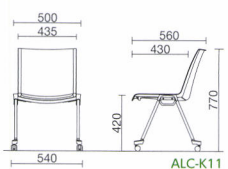

オプション

肘セット(左右1組)

ALC-AS□ ¥6,500

質量:1.0kg
カラー(□):T(ダークグレー)・
W(ライトグレー)

メモ台セット

ALC-MS ¥14,500

質量:2.2kg

キャスター脚タイプ

肘無タイプ

ALC-K11TC
AKパープル

ALC-K11□ ■ ¥27,300

質量:6.9kg 4本入
仕様:スタッキング・背パッド無

ALC-K22□ ■ ¥30,400

質量:7.7kg 4本入
仕様:スタッキング・背パッド付

ALC-K11

肘付タイプ

ALC-K22TL ALワイン
+ ALC-AST

■背パッド無・肘付タイプ

本体:ALC-K11□ ■ ¥27,300
肘 :ALC-AS□ ¥6,500

セット価格: ¥33,800
仕様:スタッキング

■背パッド付・肘付タイプ

本体:ALC-K22□ ■ ¥30,400
肘 :ALC-AS□ ¥6,500

セット価格: ¥36,900
仕様:スタッキング

メモ台付タイプ