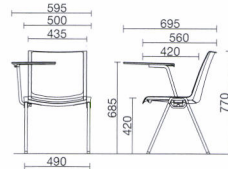

メモ台付タイプ

ALC-22WL MVライトブルー
+ ALC-MS

■背パッド無・メモ台付タイプ

本体:ALC-11□ ■ ¥22,000
メモ台:ALC-MS ¥14,500

セット価格: ¥36,500
仕様:スタッキング

■背パッド付・メモ台付タイプ

本体:ALC-22□ ■ ¥25,100
メモ台:ALC-MS ¥14,500

セット価格: ¥39,600
仕様:スタッキング

オプション

肘セット(左右1組)

ALC-AS□ ¥6,500

質量:1.0kg
カラー(□):T(ダークグレー)・
W(ライトグレー)

メモ台セット

ALC-MS ¥14,500

質量:2.2kg

キャスター脚タイプ

寸法:585W×585D×955H

質量:7.7kg

積載可能数:10脚(メモ台付4脚)