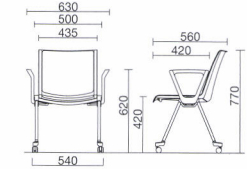

肘無タイプ

ALC-K11TC
AKパープル

ALC-K11□ ■ ¥27,300

質量:6.9kg 4本入
仕様:スタッキング・背パッド無

ALC-K22□ ■ ¥30,400

質量:7.7kg 4本入
仕様:スタッキング・背パッド付

ALC-K11

肘付タイプ

ALC-K22TL ALワイン
+ ALC-AST

■背パッド無・肘付タイプ

本体:ALC-K11□ ■ ¥27,300
肘 :ALC-AS□ ¥6,500

セット価格: ¥33,800
仕様:スタッキング

■背パッド付・肘付タイプ

本体:ALC-K22□ ■ ¥30,400
肘 :ALC-AS□ ¥6,500

セット価格: ¥36,900
仕様:スタッキング

メモ台付タイプ

ALC-K11WC AKレッド
+ ALC-MS

■背パッド無・メモ台付タイプ

本体:ALC-K11□ ■ ¥27,300
メモ台:ALC-MS ¥14,500

セット価格: ¥41,800
仕様:スタッキング

■背パッド付・メモ台付タイプ

本体:ALC-K22□ ■ ¥30,400
メモ台:ALC-MS ¥14,500

セット価格: ¥44,900
仕様:スタッキング

連結金具上