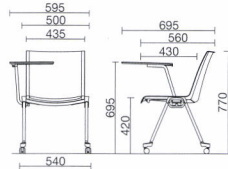

ALC-K22TL ALワイン
+ ALC-AST

■背パッド無・肘付タイプ

本体:ALC-K11□ ■ ¥27,300
肘 :ALC-AS□ ¥6,500

セット価格: ¥33,800
仕様:スタッキング

■背パッド付・肘付タイプ

本体:ALC-K22□ ■ ¥30,400
肘 :ALC-AS□ ¥6,500

セット価格: ¥36,900
仕様:スタッキング

メモ台付タイプ

ALC-K11WC AKレッド
+ ALC-MS

■背パッド無・メモ台付タイプ

本体:ALC-K11□ ■ ¥27,300
メモ台:ALC-MS ¥14,500

セット価格: ¥41,800
仕様:スタッキング

■背パッド付・メモ台付タイプ

本体:ALC-K22□ ■ ¥30,400
メモ台:ALC-MS ¥14,500

セット価格: ¥44,900
仕様:スタッキング

連結金具上

座下にある取り付け部に連結金具を取り付けることができます。

ALC-CP 製造中止

連結金具下

脚部を固定する連結金具です。
※前脚・後脚共に連結するため
連結金具下は2個必要になります。

CC-20(1個) ¥800

固定脚連結タイプ

連結は固定脚のみとなります。連結することでロビーチェアとしてもご利用いただけます。

ALC-11WC-L3
AKスモークブルー