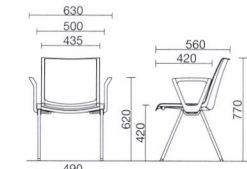

肘付タイプ

ALC-22TC AKレッド
+ ALC-AST

■背パッド無・肘付タイプ

本体:ALC-11□ ■ ¥22,000
肘 :ALC-AS□ ¥6,500

セット価格: ¥28,500
仕様:スタッキング

■背パッド付・肘付タイプ

本体:ALC-22□ ■ ¥25,100
肘 :ALC-AS□ ¥6,500

セット価格: ¥31,600
仕様:スタッキング

寸法:585W×585D×955H

質量:7.7kg

積載可能数:10脚(メモ台付4脚)