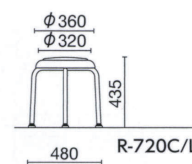

R-720C ¥11,500

布

R-720L ¥11,300

レザー

質量:2.4kg 6本入
仕様:パッド付座

スタッキング6脚

SNFパールブルー