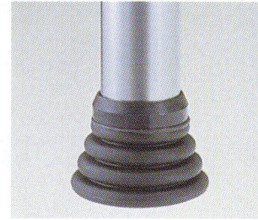

# Stool スツール

PEブロー成型パッド付座

AKスモークブルー

R-770C ¥19,700

布

R-770L ¥19,600

レザー

質量:4.7kg 5本入  
仕様:パッド付座

座回転  
スタッキング5脚

R-770C・R-770L  
座回転機構  
座が360°回転します。

衝撃吸収脚端パーツ

床にやさしい軟質エラストマー材脚端キャップを採用。段々形状で床の凹凸もやさしく吸収します。

AKクリアグリーン

R-720C ¥11,500

布

R-720L ¥11,300