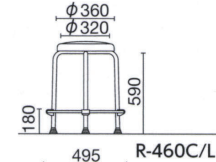

Stool スツール

PEブロー成型パッド付座

R-770C ¥19,700

布

R-770L ¥19,600

レザー

質量:4.7kg 5本入
仕様:パッド付座

座回転
スタッキング5脚

R-770C・R-770L
座回転機構
座が360°回転します。

衝撃吸収脚端パーツ

床にやさしい軟質エラストマー材脚端キャップを採用。段々形状で床の凹凸もやさしく吸収します。

R-720C ¥11,500

布

R-720L ¥11,300

レザー

質量:2.4kg 6本入
仕様:パッド付座

スタッキング6脚

R-720KC ¥11,900

布

R-720KL ¥11,700

レザー

質量:2.4kg 6本入
仕様:パッド付座

スタッキング6脚

SH490

R-450C ¥20,700

布

R-450L ¥20,600

レザー

質量:3.6kg 4本入
仕様:パッド付座

スタッキング6脚

SH590

R-460C ¥21,100

布

R-460L ¥21,000

レザー

質量:3.8kg 4本入
仕様:パッド付座

スタッキング6脚

R-450・460 接合部

周辺機器に傷が付かないよう樹脂カバーで保護しています。

共通仕様

座/ウレタンフォーム、PEブロー成型、繊維板
脚部[R-7]/φ22.2スチールパイプクロームメッキ
脚部[R-4]/φ22.2スチールパイプ粉体塗装
キャスター/φ50ナイロン双輪
脚端/エラストマー(CC-4)

カラーサンプル

布地 (AK)

ビニールレザー (SNF)