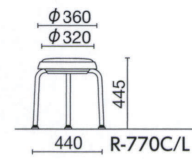

R-770C ¥19,700

布

R-770L ¥19,600

レザー

質量:4.7kg 5本入
仕様:パッド付座

座回転
スタッキング5脚

R-770C・R-770L
座回転機構
座が360°回転します。