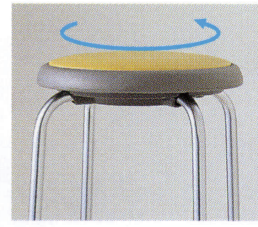

座回転  
スタッキング5脚

R-770C・R-770L  
座回転機構  
座が360°回転します。

衝撃吸収脚端パーツ

床にやさしい軟質エラストマー材脚端キャップを採用。段々形状で床の凹凸もやさしく吸収します。

AKクリアグリーン

R-720C ¥11,500

布

R-720L ¥11,300