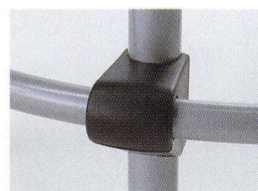

Stool スツール

PEブロー成型パッド付座

R-770C ¥19,700

布

R-770L ¥19,600

レザー

質量:4.7kg 5本入
仕様:パッド付座

座回転
スタッキング5脚

R-770C・R-770L
座回転機構
座が360°回転します。

衝撃吸収脚端パーツ

床にやさしい軟質エラストマー材脚端キャップを採用。段々形状で床の凹凸もやさしく吸収します。

R-720C ¥11,500

布

R-720L ¥11,300

レザー

質量:2.4kg 6本入
仕様:パッド付座

スタッキング6脚

R-720KC ¥11,900

布

R-720KL ¥11,700

レザー

質量:2.4kg 6本入
仕様:パッド付座

スタッキング6脚

SH490

R-450C ¥20,700

布

R-450L ¥20,600

レザー

質量:3.6kg 4本入
仕様:パッド付座

スタッキング6脚

SH590

R-460C ¥21,100

布

R-460L ¥21,000

レザー

質量:3.8kg 4本入
仕様:パッド付座

スタッキング6脚

R-450・460 接合部

周辺機器に傷が付かないよう樹脂カバーで保護しています。

共通仕様

座/ウレタンフォーム、PEブロー成型、繊維板
脚部[R-7]/φ22.2スチールパイプクロームメッキ
脚部[R-4]/φ22.2スチールパイプ粉体塗装
キャスター/φ50ナイロン双輪
脚端/エラストマー(CC-4)

カラーサンプル

布地 (AK)

ビニールレザー (SNF)