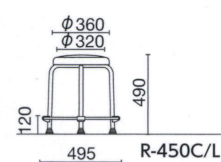

質量:2.4kg 6本入  
仕様:パッド付座

スタッキング6脚

SH490

AKスモークブルー

R-450C ¥20,700

布

R-450L ¥20,600

レザー

質量:3.6kg 4本入  
仕様:パッド付座

スタッキング6脚

SH590

SNFパールイエロー

R-460C ¥21,100

布

R-460L ¥21,000

レザー