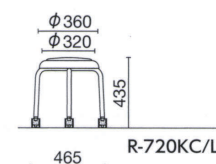

質量:2.4kg 6本入  
仕様:パッド付座

スタッキング6脚

SH490

AKスモークブルー

R-450C ¥20,700

布

R-450L ¥20,600

レザー