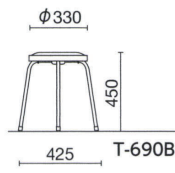

ダークグレー

T-680C ¥10,700*

質量:2.5kg 5本入
仕様:パッド付座

スタッキング5脚

レッド

T-690B ¥7,700*

質量:2.5kg 5本入
仕様:パッド付座

スタッキング5脚