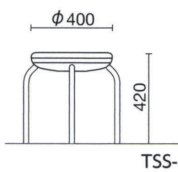

スタッキング例
(T-680C)

共通仕様

座/ウレタンフォーム、繊維板、スチール
脚部[メッキ脚]/Φ22.2スチールパイプ クロームメッキ
[塗装脚]/Φ22.2スチールパイプ 粉体塗装

カラーサンプル

シート

ダークグレー ダークブルー レッド

モールドウレタン座を使用

AKクリアグリーン

TSS-4WS ¥13,500

質量:3.8kg 4本入

布

TSS-4WS/4WSL

SMD2プラムブルー

TSS-4WSL ¥13,500

質量:3.8kg 4本入

レザー