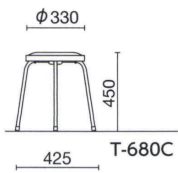

ダークグレー

T-680C ¥10,700*

質量:2.5kg 5本入
仕様:パッド付座

スタッキング5脚

レッド

T-690B ¥7,700*

質量:2.5kg 5本入
仕様:パッド付座

スタッキング5脚