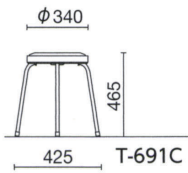

Φ 19.1 パイプ脚スツール

ダークグレー

T-691C ¥12,900*

質量:3.8kg 5本入
仕様:パッド付座

座回転

T-691C
座回転機構
座が360°回転します。

オフィスチェア

ワーキング
チェア