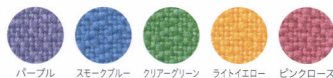

連結パーツ
脚端で隣接するイスと連結することが可能です。多量の設営にたいへん便利です。

■カラーサンプル

布 (RS型・RL-615CN型用)

パープル スモークブルー クリアグリーン ライトイエロー ピンクローズ

*AKラロス布地:再生ポリエステル51%、ポリエステル49%

レザー (RS型・RL-615LN型用)

パープル ブルー グリーン ワイン

*ALビニールレザー

RSスリットチェア

ホワイトシェルタイプ

ブラックシェルタイプ

AKスモークブルー

ALワイン

スタッキング例

TW-CLF ¥56,500

寸法:590W×985D×870H