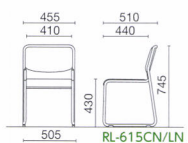

質量:4.6kg 5本入

仕様:スタッキング

RS-414

共通仕様

- スタッキング
- 背:ポリプロピレン
- フレーム:13.8φスチールパイプクロームメッキ仕上
- 脚部連結
- 座:ウレタン+ポリプロピレン

RL-615型パイプチェア

13.8φスチールパイプメッキ脚

13.8φスチール粉体塗装脚

専用台車

ALブルー

RL-615LN レザー

¥18,300

RL-615CN 布

¥19,400

質量:4.5kg 5本入

仕様:連結機能付・スタッキング

RL-615CN/LN

RL-615M

RL-615M レザー

¥18,400

質量:4.5kg 5本入

仕様:連結機能付・スタッキング

■カラーサンプル

レザー

*RL-615M用

*ビニールレザー

ブラック

TW-1

¥53,500

寸法:590W×965D×870H

質量:12.6kg

積載可能数:30脚