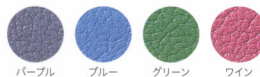

連結パーツ
脚端で隣接するイスと連結することが可能です。多量の設営にたいへん便利です。

■カラーサンプル

布 (RS型・RL-615CN型用)

パープル スモークブルー クリアグリーン ライトイエロー ピンクローズ

*AKラロス布地:再生ポリエステル51%、ポリエステル49%

レザー (RS型・RL-615LN型用)

パープル ブルー グリーン ワイン

*ALビニールレザー

RSスリットチェア

ホワイトシェルタイプ

ブラックシェルタイプ

AKスモークブルー

ALワイン

スタッキング例

TW-CLF ¥56,500

寸法:590W×985D×870H