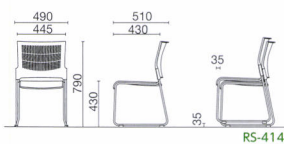

RSスリットチェア

ホワイトシェルタイプ

ブラックシェルタイプ

AKスモークブルー

ALワイン

スタッキング例

TW-CLF ¥56,500

寸法:590W×985D×870H

質量:12.0kg

積載可能数:25脚

RS-414WC 布 ¥19,400

RS-414WL レザー ¥19,400

質量:4.6kg 5本入

仕様:スタッキング

RS-414BL レザー ¥19,400

RS-414BC 布 ¥19,400

質量:4.6kg 5本入

仕様:スタッキング

RS-414

共通仕様

- スタッキング
- 背:ポリプロピレン
- フレーム:13.8φスチールパイプクロームメッキ仕上
- 脚部連結
- 座:ウレタン+ポリプロピレン

RL-615型パイプチェア

13.8φスチールパイプメッキ脚

13.8φスチール粉体塗装脚

*RL-615M用

*ビニールレザー

ブラック

TW-1

¥53,500

寸法:590W×965D×870H

質量:12.6kg

積載可能数:30脚