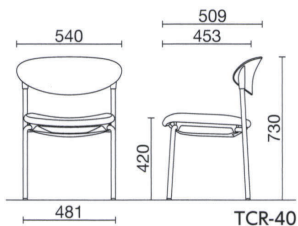

肘なし／キャスター脚

ブラックシェル	TCR-K40BC	¥29,500
		布
	TCR-K40BL	¥28,500
		レザー
ホワイトシェル	TCR-K40WC	¥29,500
		布
	TCR-K40WL	¥28,500
	質量:5.2kg 2本入	レザー

 TCR-K40BL
MVラベンダー

 TCR-K40WL
MVライトブルー

肘なし／固定脚

ブラックシェル	TCR-40BC	¥27,900
		布
	TCR-40BL	¥26,900
		レザー
ホワイトシェル	TCR-40WC	¥27,900
		布
	TCR-40WL	¥26,900
	質量:5.1kg 2本入	レザー

 TCR-40BC
VTベージュ

 TCR-40WC
VTブルー

共通仕様

スタッキング3脚

背／PP+GF樹脂
 座／ウレタンフォーム、PP樹脂
 脚部[肘なし]／Φ22.2スチールパイプ 粉体塗装
 [肘付]／Φ25.4スチールパイプ 粉体塗装
 キャスター／Φ40ナイロン双輪(差込み式 CR-11)
 脚端／PE樹脂

専用スタッキングチェア台車

 TW-TCR
→P.134参照

スタッキング例

 6脚積載時 肘付 H1450mm
肘なし H1265mm

 オフィス
チェア

 ワーキング
チェア

 ミーティング
チェア

 ロビーチェア・
屋外家具

パーティション

テーブル

 デスク・
キャビネット