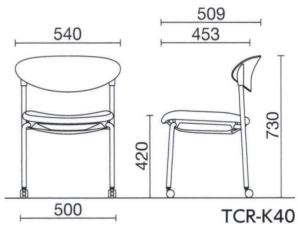

肘なし／キャスター脚

ブラックシェル	TCR-K40BC	¥29,500
		布
	TCR-K40BL	¥28,500
		レザー
ホワイトシェル	TCR-K40WC	¥29,500
		布
	TCR-K40WL	¥28,500
	質量:5.2kg 2本入	レザー

 TCR-K40BL
MVラベンダー

 TCR-K40WL
MVライトブルー

肘なし／固定脚

ブラックシェル	TCR-40BC	¥27,900
		布
	TCR-40BL	¥26,900
		レザー
ホワイトシェル	TCR-40WC	¥27,900
		布
	TCR-40WL	¥26,900
	質量:5.1kg 2本入	レザー

 TCR-40BC
VTベージュ

 TCR-40WC
VTブルー

共通仕様

スタッキング3脚

背／PP+GF樹脂
 座／ウレタンフォーム、PP樹脂
 脚部[肘なし]／Φ22.2スチールパイプ 粉体塗装
 [肘付]／Φ25.4スチールパイプ 粉体塗装
 キャスター／Φ40ナイロン双輪(差込み式 CR-11)
 脚端／PE樹脂

専用スタッキングチェア台車

 TW-TCR
→P.134参照

スタッキング例

 6脚積載時 肘付 H1450mm
肘なし H1265mm

 オフィス
チェア

 ワーキング
チェア

 ミーティング
チェア

 ロビーチェア・
屋外家具

パーティション

テーブル

 デスク・
キャビネット