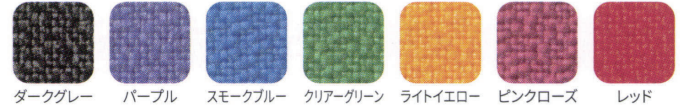

カラーサンプル

4 シェル

布地(AK)

リサイクル 防汚