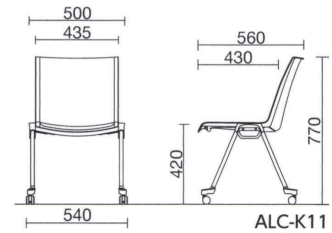

3 背座

11:背パッドなし

22:背パッド付

4 シェルカラー

T :ダークグレー

W :ライトグレー

5 張地

C :布地張

L :ビニールレザー張

共通仕様
垂直スタッキング

背・座/ウレタンフォーム、PP樹脂
肘/PP樹脂
脚部/φ19.1スチールパイプ 粉体塗装
キャスター/φ40ナイロン双輪(差込み式 CR-11)
脚端/PA樹脂
A4メモ台/PA樹脂

カラーサンプル
4 シェル

布地(AK)

リサイクル 防汚

ビニールレザー(AL)

ビニールレザー(MV)

耐次亜塩素酸

キャスター脚/肘なし

背パッドなし **ALC-K11** □ ■ ¥32,000
質量:6.9kg 4本入

背パッド付 **ALC-K22** □ ■ ¥35,700
質量:7.7kg 4本入

ALC-K11TC AKパープル

キャスター脚/肘付

背パッドなし **ALC-K11** □ ■ ¥32,000
ALC-AS □ ¥7,700
質量:7.9kg
¥39,700

背パッド付 **ALC-K22** □ ■ ¥35,700
ALC-AS □ ¥7,700
質量:8.7kg
¥43,400