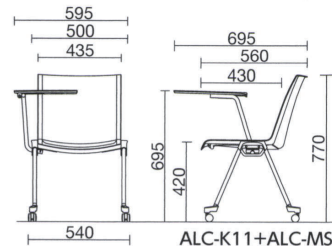

L :ビニールレザー張

共通仕様
垂直スタッキング

背・座/ウレタンフォーム、PP樹脂
肘/PP樹脂
脚部/φ19.1スチールパイプ 粉体塗装
キャスター/φ40ナイロン双輪(差込み式 CR-11)
脚端/PA樹脂
A4メモ台/PA樹脂

カラーサンプル
4 シェル

布地(AK)

リサイクル 防汚

ビニールレザー(AL)

ビニールレザー(MV)

耐次亜塩素酸

キャスター脚/肘なし

背パッドなし **ALC-K11** □ ■ ¥32,000
質量:6.9kg 4本入

背パッド付 **ALC-K22** □ ■ ¥35,700
質量:7.7kg 4本入

ALC-K11TC AKパープル

キャスター脚/肘付

背パッドなし **ALC-K11** □ ■ ¥32,000
ALC-AS □ ¥7,700
質量:7.9kg
¥39,700

背パッド付 **ALC-K22** □ ■ ¥35,700
ALC-AS □ ¥7,700
質量:8.7kg
¥43,400

ALC-K22TL ALワイン + ALC-AST

キャスター脚/メモ台付

背パッドなし **ALC-K11** □ ■ ¥32,000
ALC-MS ¥17,000
質量:9.1kg
¥49,000

背パッド付 **ALC-K22** □ ■ ¥35,700
ALC-MS ¥17,000
質量:9.9kg
¥52,700

ALC-K11WC AKレッド + ALC-MS