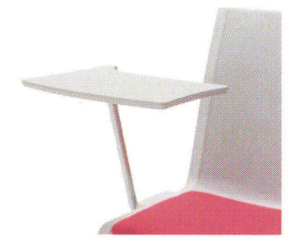

機能
背・座パッド交換

背と座が汚れた場合、交換することが可能です。

垂直スタッキング例

平積みで10脚スタッキングできます。(メモ台付は4脚)
スタックピッチ80mm

スタッキングチェア台車

平積みスタッキング高 H1490 (10脚)

TW-H
積載可能数:5脚(メモ台付4脚)
→P.134参照

オプション

肘なしタイプに後付け可能です。

肘

ALC-AS □ ¥7,700
カラー(□):T(ダークグレー)
W(ライトグレー)

メモ台

ALC-MS ¥17,000
寸法:W330×D245
耐荷重:5kg

品番記号

1 機種

2 脚
なし:固定脚
K :キャスター脚

3 背座

11:背パッドなし

22:背パッド付

4 シェルカラー

T :ダークグレー

W :ライトグレー

5 張地

C :布地張