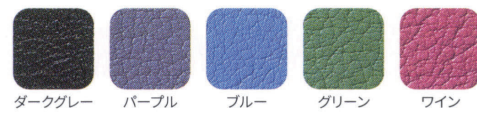

ビニールレザー(AL)