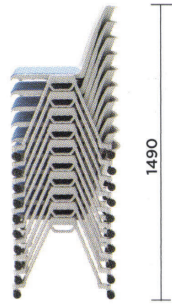

機能
背・座パッド交換

背と座が汚れた場合、交換することが可能です。

垂直スタッキング例

平積みで10脚スタッキングできます。(メモ台付は4脚)
スタックピッチ80mm

スタッキングチェア台車

平積みスタッキング高 H1490 (10脚)

TW-H
積載可能数:5脚(メモ台付4脚)
→P.134参照

オプション

肘なしタイプに後付け可能です。

肘

ALC-AS □ ¥7,700
カラー(□):T(ダークグレー)
W(ライトグレー)

メモ台

ALC-MS ¥17,000
寸法:W330×D245
耐荷重:5kg

品番記号

1 機種

2 脚
なし:固定脚
K :キャスター脚

L :ビニールレザー張

共通仕様
垂直スタッキング

背・座/ウレタンフォーム、PP樹脂
肘/PP樹脂
脚部/φ19.1スチールパイプ 粉体塗装
キャスター/φ40ナイロン双輪(差込み式 CR-11)
脚端/PA樹脂
A4メモ台/PA樹脂

カラーサンプル
4 シェル

布地(AK)

リサイクル 防汚

ビニールレザー(AL)

ビニールレザー(MV)