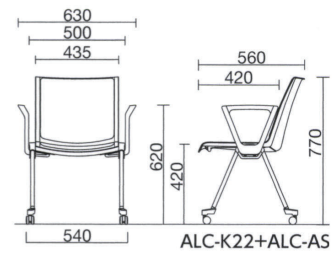

L :ビニールレザー張

共通仕様
垂直スタッキング

背・座/ウレタンフォーム、PP樹脂
肘/PP樹脂
脚部/φ19.1スチールパイプ 粉体塗装
キャスター/φ40ナイロン双輪(差込み式 CR-11)
脚端/PA樹脂
A4メモ台/PA樹脂

カラーサンプル
4 シェル

布地(AK)

リサイクル 防汚

ビニールレザー(AL)

ビニールレザー(MV)

耐次亜塩素酸

キャスター脚/肘なし

背パッドなし **ALC-K11** □ ■ ¥32,000
質量:6.9kg 4本入

背パッド付 **ALC-K22** □ ■ ¥35,700
質量:7.7kg 4本入

ALC-K11TC AKパープル

キャスター脚/肘付

背パッドなし **ALC-K11** □ ■ ¥32,000
ALC-AS □ ¥7,700
質量:7.9kg
¥39,700

背パッド付 **ALC-K22** □ ■ ¥35,700
ALC-AS □ ¥7,700
質量:8.7kg
¥43,400

ALC-K22TL ALワイン + ALC-AST

キャスター脚/メモ台付

背パッドなし **ALC-K11** □ ■ ¥32,000
ALC-MS ¥17,000
質量:9.1kg
¥49,000

背パッド付 **ALC-K22** □ ■ ¥35,700
ALC-MS ¥17,000
質量:9.9kg
¥52,700

ALC-K11WC AKレッド + ALC-MS