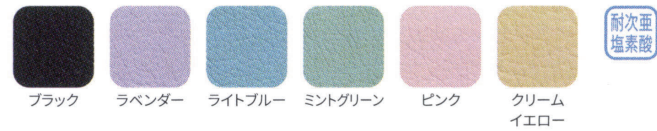

ビニールレザー(MV)

耐次亜塩素酸