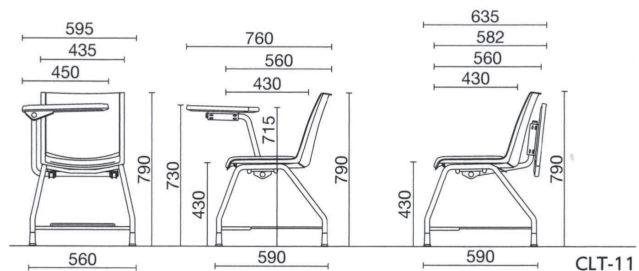

固定脚

背パッドなし	CLT-11□■	¥75,300
	質量:12.4kg	
背パッド付	CLT-22□■	¥78,900
	質量:13.2kg	

CLT-22TC
AKレッド