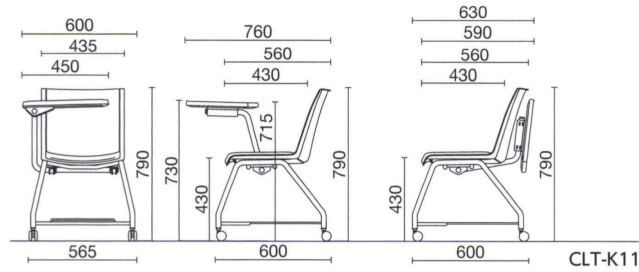

機能

荷物置き棚

座席の下にはバッグ等が置ける荷物置きを備えています。
有効寸法:W330×D370×H190
耐荷重:5kg

テーブル

A3サイズに対応し、ノートパソコンやタブレット等もストレスなく使用できます。
耐荷重:5kg
※テーブルカラーはシェルカラーと同色になります。

品番記号

- | | | |
|--------------------|---|---------------------|
| 1 機種 | 3 背座 | 5 張地 |
| 2 脚 | 11:背パッドなし
22:背パッド付 | C:布地張
L:ビニールレザー張 |
| なし:固定脚
K:キャスター脚 | 4 シェルカラー
T:ダークグレー
W:ライトグレー | |

共通仕様

テーブル収納
背・座/ウレタンフォーム、PP樹脂
脚部/φ25.4スチールパイプ 粉体塗装
キャスター/φ50ナイロン双輪(差込み式 CR-9)
脚端/PP+GF樹脂
A3テーブル/PEブロー成型

カラーサンプル

4 シェル

布地 (AK)

ビニールレザー (MV)

キャスター脚

- | | | |
|--------|-----------|---------|
| 背パッドなし | CLT-K11□■ | ¥75,300 |
| | 質量:12.6kg | |
| 背パッド付 | CLT-K22□■ | ¥78,900 |
| | 質量:13.4kg | |