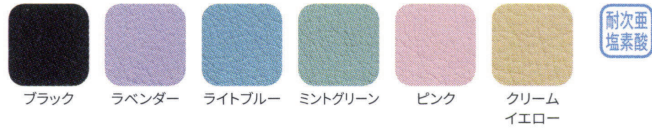

共通仕様

テーブル収納
背・座/ウレタンフォーム、PP樹脂
脚部/φ25.4スチールパイプ 粉体塗装
キャスター/φ50ナイロン双輪(差込み式 CR-9)
脚端/PP+GF樹脂
A3テーブル/PEブロー成型

カラーサンプル

4 シェル

布地 (AK)

ビニールレザー (MV)

キャスター脚

- | | | |
|--------|-----------|---------|
| 背パッドなし | CLT-K11□■ | ¥75,300 |
| | 質量:12.6kg | |
| 背パッド付 | CLT-K22□■ | ¥78,900 |
| | 質量:13.4kg | |