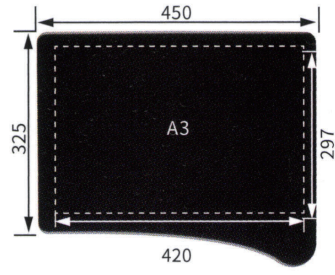

機能

荷物置き棚

座席の下にはバッグ等が置ける荷物置きを備えています。
有効寸法:W330×D370×H190
耐荷重:5kg

テーブル

A3サイズに対応し、ノートパソコンやタブレット等もストレスなく使用できます。
耐荷重:5kg
※テーブルカラーはシェルカラーと同色になります。

品番記号

- | | | |
|--------------------|---|---------------------|
| 1 機種 | 3 背座 | 5 張地 |
| 2 脚 | 11:背パッドなし
22:背パッド付 | C:布地張
L:ビニールレザー張 |
| なし:固定脚
K:キャスター脚 | 4 シェルカラー
T:ダークグレー
W:ライトグレー | |

共通仕様

テーブル収納
背・座/ウレタンフォーム、PP樹脂
脚部/φ25.4スチールパイプ 粉体塗装
キャスター/φ50ナイロン双輪(差込み式 CR-9)
脚端/PP+GF樹脂
A3テーブル/PEブロー成型

カラーサンプル

4 シェル

布地 (AK)

ビニールレザー (MV)

キャスター脚

- | | | |
|--------|-----------|---------|
| 背パッドなし | CLT-K11□■ | ¥75,300 |
| | 質量:12.6kg | |
| 背パッド付 | CLT-K22□■ | ¥78,900 |
| | 質量:13.4kg | |