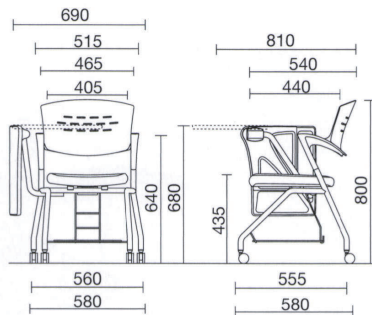

Q-pit

クピット

「使う」「片づける」という動作が、柔軟に行えるチェア。
 オフィスコースだけでなく、メモ台・網棚付仕様は教育施設や
 カルチャースクールにも最適です。

ネスティング

QPC-520WSAP

網棚なし	QPC-520□■△△	¥45,700
	質量:6.5kg 2本入	
網棚付	QPC-520R□■△△	¥66,000
	質量:7.7kg 2本入	

QPC-520R

ネスティング/A3ブラックメモ台付

QPC-531RBKFP

網棚なし	QPC-531□■△△	¥63,000
	質量:10.1kg 2本入	
網棚付	QPC-531R□■△△	¥83,300
	質量:11.3kg 2本入	

QPC-531R/532R

A3ホワイトメモ台付

網棚なし	QPC-532□■△△	¥63,000
	質量:10.1kg 2本入	
網棚付	QPC-532R□■△△	¥83,300
	質量:11.3kg 2本入	

座裏(ネスティングタイプ)