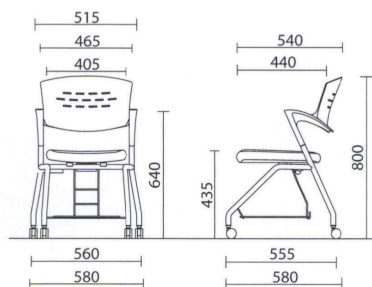

Q-pit

クピット

「使う」「片づける」という動作が、柔軟に行えるチェア。
 オフィスコースだけでなく、メモ台・網棚付仕様は教育施設や
 カルチャースクールにも最適です。

ネスティング

QPC-520WSAP

網棚なし	QPC-520□■△△	¥45,700
	質量:6.5kg 2本入	
網棚付	QPC-520R□■△△	¥66,000
	質量:7.7kg 2本入	

QPC-520R

ネスティング/A3ブラックメモ台付

QPC-531RBKFP

網棚なし	QPC-531□■△△	¥63,000
	質量:10.1kg 2本入	
網棚付	QPC-531R□■△△	¥83,300
	質量:11.3kg 2本入	

QPC-531R/532R

A3ホワイトメモ台付

網棚なし	QPC-532□■△△	¥63,000
	質量:10.1kg 2本入	
網棚付	QPC-532R□■△△	¥83,300
	質量:11.3kg 2本入	

座裏(ネスティングタイプ)