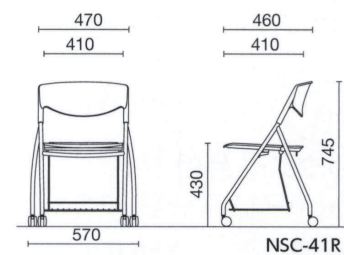

# NESTO

ネスト

シンプルかつスリムなデザインのネ스팅チェア。

キャスター付きで機動性があり、NSC-41の座には通気性のよいメッシュを採用しています。

NSC-41WH

NSC-41RWH

## メッシュ座

網棚なし **NSC-41□□** **¥38,000**  
 質量:4.3kg 2本入 メッシュ

網棚付 **NSC-41R□□** **¥42,500**  
 質量:5.4kg 2本入 メッシュ

NSC-41TBK

NSC-41TRBK