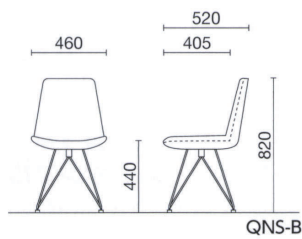

Refresh chair リフレッシュチェア

ソフトクッションチェア NEW

QNS-2B ¥47,200

質量:7.0kg
仕様:スチール塗装脚
スタッキング3脚

QNS-B ¥51,600

質量:7.5kg
仕様:スチール塗装脚

QNS-B

QNS-QCB ¥71,300

質量:9.0kg
仕様:アルミ塗装脚

QNS-SC ¥66,900

質量:9.0kg
仕様:アルミ鏡面脚
ガス上下調節
座回転

QNC-7B ¥55,100

質量:8.5kg
仕様:スチール塗装脚

QNC-DKB ¥69,700

質量:9.5kg
仕様:アルミ塗装脚
座回転

QNC-QCB ¥72,300

質量:8.5kg
仕様:アルミ塗装脚

QNC-SC ¥67,500

質量:8.5kg
仕様:アルミ鏡面脚
ガス上下調節
座回転