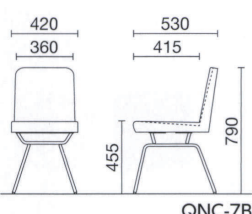

QNS-QCB

ブルー

QNS-SC ¥66,900

質量:9.0kg
仕様:アルミ鏡面脚
ガス上下調節
座回転

QNS-SC

グリーン

QNC-7B ¥55,100

質量:8.5kg
仕様:スチール塗装脚