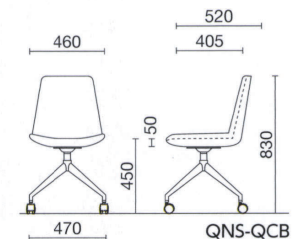

QNS-2B

グリーン

QNS-B ¥51,600

質量:7.5kg
仕様:スチール塗装脚

QNS-B

ベージュ

QNS-QCB ¥71,300

質量:9.0kg
仕様:アルミ塗装脚