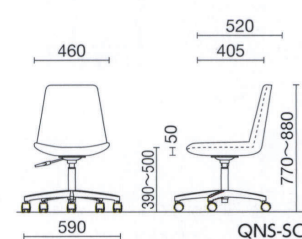

Refresh chair リフレッシュチェア

ソフトクッションチェア NEW

QNS-2B ¥47,200

質量:7.0kg
仕様:スチール塗装脚
スタッキング3脚

QNS-B ¥51,600

質量:7.5kg
仕様:スチール塗装脚

QNS-QCB ¥71,300

質量:9.0kg
仕様:アルミ塗装脚

QNS-SC ¥66,900

質量:9.0kg
仕様:アルミ鏡面脚
ガス上下調節
座回転

QNS-SC

QNC-7B ¥55,100

質量:8.5kg
仕様:スチール塗装脚

QNC-DKB ¥69,700

質量:9.5kg
仕様:アルミ塗装脚
座回転

QNC-QCB ¥72,300

質量:8.5kg
仕様:アルミ塗装脚

QNC-SC ¥67,500

質量:8.5kg
仕様:アルミ鏡面脚
ガス上下調節
座回転