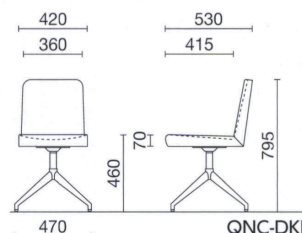

Refresh chair リフレッシュチェア

ソフトクッションチェア NEW

QNS-2B ¥47,200

質量:7.0kg
仕様:スチール塗装脚
スタッキング3脚

QNS-B ¥51,600

質量:7.5kg
仕様:スチール塗装脚

QNS-QCB ¥71,300

質量:9.0kg
仕様:アルミ塗装脚

QNS-SC ¥66,900

質量:9.0kg
仕様:アルミ鏡面脚
ガス上下調節
座回転

QNC-7B ¥55,100

質量:8.5kg
仕様:スチール塗装脚

QNC-DKB ¥69,700

質量:9.5kg
仕様:アルミ塗装脚
座回転

QNC-DKB

QNC-QCB ¥72,300

質量:8.5kg
仕様:アルミ塗装脚

QNC-SC ¥67,500

質量:8.5kg
仕様:アルミ鏡面脚
ガス上下調節
座回転