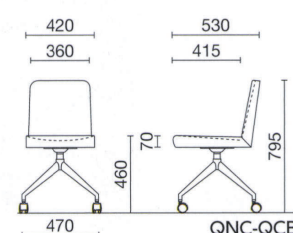

QNC-7B

ブルー

QNC-DKB ¥69,700

質量:9.5kg
仕様:アルミ塗装脚
座回転

QNC-DKB

グレー

QNC-QCB ¥72,300

質量:8.5kg
仕様:アルミ塗装脚