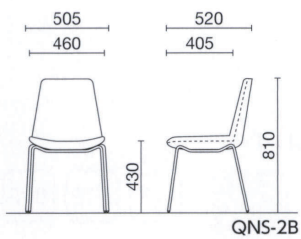

Refresh chair リフレッシュチェア

ソフトクッションチェア NEW

CHAIR: QNS-2B ブルー

リフレッシュテーブル

QKTテーブル
→P.168参照

ブルー

QNS-2B ¥47,200

質量:7.0kg
仕様:スチール塗装脚
スタッキング3脚