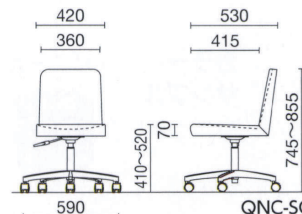

Refresh chair リフレッシュチェア

ソフトクッションチェア NEW

QNS-2B ¥47,200

質量:7.0kg
仕様:スチール塗装脚
スタッキング3脚

QNS-B ¥51,600

質量:7.5kg
仕様:スチール塗装脚

QNS-QCB ¥71,300

質量:9.0kg
仕様:アルミ塗装脚

QNS-SC ¥66,900

質量:9.0kg
仕様:アルミ鏡面脚
ガス上下調節
座回転

QNC-7B ¥55,100

質量:8.5kg
仕様:スチール塗装脚

QNC-DKB ¥69,700

質量:9.5kg
仕様:アルミ塗装脚
座回転

QNC-QCB ¥72,300

質量:8.5kg
仕様:アルミ塗装脚

QNC-SC ¥67,500

質量:8.5kg
仕様:アルミ鏡面脚
ガス上下調節
座回転

QNC-SC