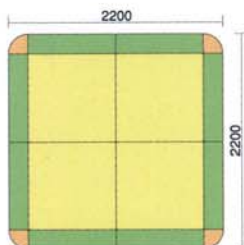

Aシリーズ使用例

セット例①

MKD-A900 × 8
MKD-A200R × 4
MKD-A900M × 4
セット金額 ¥441,200

セット例②