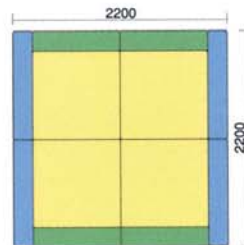

MKD-A900M レザー ¥29,500
寸法:900W×900D×40H
質量:9.0kg

MKD-A200R レザー
¥21,200
寸法:200W×200D×200H
質量:0.9kg

MKD-C01 レザー
¥15,700
寸法:250φ×250H
質量:0.5kg

MKD-C03 レザー
¥16,300
寸法:250W×250D×250H
質量:0.4kg

MKD-C04 レザー
¥15,200
寸法:250W×250D×250H
質量:0.5kg

Aシリーズクッション

底板を除き安全面を考慮したウレタン仕上げ。

Aシリーズ使用例

セット例①

MKD-A900 × 8
MKD-A200R × 4
MKD-A900M × 4
セット金額 ¥441,200

セット例②

MKD-A1100 × 4
MKD-A900 × 4
MKD-A900M × 4
セット金額 ¥368,800

■ MKD-A1100
■ MKD-A900
■ MKD-A900M
■ MKD-A200R