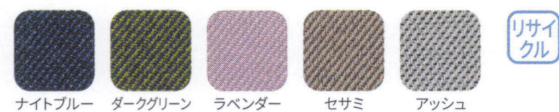

カラー サンプル [RMM用]

布地
PEs100%

ビニールレザー