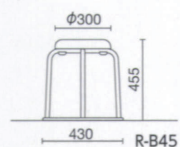

質量:2.9kg
仕様:キャスター脚
スタッキング6脚

共通仕様

座/ウレタンフォーム、PP樹脂
脚部/φ22.2スチールパイプ 粉体塗装
キャスター/φ50ナイロン双輪(差込式)
脚端/PP樹脂(CC-8)

R-B45C ¥16,400
布

R-B45L ¥15,800
レザー

質量:2.6kg

スタッキング例

カラー サンプル [RMM用]