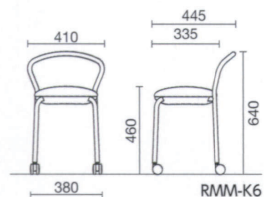

Stool スツール

木質空間にも馴染むブラック塗装脚とシックな張地のスツール **NEW**

スタッキング例
(RMM-6)

背付

RMM-6C ¥17,600
布

RMM-6L ¥16,700
レザー

質量:3.6kg
スタッキング4脚

RMM-K6C ¥19,900
布

RMM-K6L ¥19,000
レザー

質量:3.9kg
仕様:キャスター脚
スタッキング4脚

背なし

RMM-4C ¥14,500
布

RMM-4L ¥13,600
レザー

質量:2.5kg
スタッキング6脚

RMM-K4C ¥16,800
布

RMM-K4L ¥15,900
レザー

質量:2.9kg
仕様:キャスター脚
スタッキング6脚

共通仕様

座/ウレタンフォーム、PP樹脂
脚部/φ22.2スチールパイプ 粉体塗装
キャスター/φ50ナイロン双輪(差込式)
脚端/PP樹脂(CC-8)

R-B45C ¥16,400
布

R-B45L ¥15,800
レザー

質量:2.6kg

スタッキング例

カラー サンプル [RMM用]