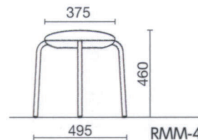

RMM-K6L ¥19,000
レザー

質量:3.9kg
仕様:キャスター脚
スタッキング4脚

背なし

RMM-4C ¥14,500
布

RMM-4L ¥13,600
レザー

質量:2.5kg
スタッキング6脚

RMM-K4C ¥16,800
布

RMM-K4L ¥15,900
レザー

質量:2.9kg
仕様:キャスター脚
スタッキング6脚

共通仕様

座/ウレタンフォーム、PP樹脂
脚部/φ22.2スチールパイプ 粉体塗装
キャスター/φ50ナイロン双輪(差込式)
脚端/PP樹脂(CC-8)

R-B45C ¥16,400
布

R-B45L ¥15,800
レザー

質量:2.6kg

スタッキング例

カラー サンプル [RMM用]