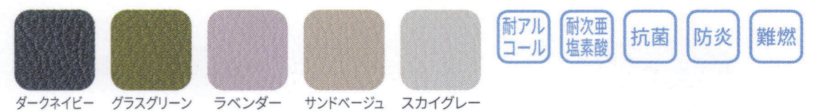

Stool スツール

木質空間にも馴染むブラック塗装脚とシックな張地のスツール **NEW**

背付

RMM-6C ¥17,600
布

RMM-6L ¥16,700
レザー

質量:3.6kg
スタッキング4脚

RMM-K6C ¥19,900
布

RMM-K6L ¥19,000
レザー

質量:3.9kg
仕様:キャスター脚
スタッキング4脚

背なし

RMM-4C ¥14,500
布

RMM-4L ¥13,600
レザー

質量:2.5kg
スタッキング6脚

RMM-K4C ¥16,800
布

RMM-K4L ¥15,900
レザー

質量:2.9kg
仕様:キャスター脚
スタッキング6脚

共通仕様

座/ウレタンフォーム、PP樹脂
脚部/φ22.2スチールパイプ 粉体塗装
キャスター/φ50ナイロン双輪(差込式)
脚端/PP樹脂(CC-8)

R-B45C ¥16,400
布

R-B45L ¥15,800
レザー

質量:2.6kg

スタッキング例

カラー サンプル [RMM用]

布地
PEs100%

ビニールレザー

カラー サンプル [R-B45用]

布地
PEs100%

ビニールレザー

共通仕様

スタッキング4脚

座/ウレタンフォーム、合板
脚部/φ22.2スチールパイプ 粉体塗装
脚端/PP樹脂(CC-8)