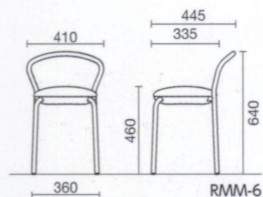

Stool スツール

木質空間にも馴染むブラック塗装脚とシックな張地のスツール **NEW**

スタッキング例
(RMM-6)

背付

RMM-6C ¥17,600
布

RMM-6L ¥16,700
レザー

質量:3.6kg
スタッキング4脚

RMM-K6C ¥19,900
布

RMM-K6L ¥19,000
レザー

質量:3.9kg
仕様:キャスター脚
スタッキング4脚

背なし

RMM-4C ¥14,500
布

RMM-4L ¥13,600
レザー

質量:2.5kg
スタッキング6脚

RMM-K4C ¥16,800
布

RMM-K4L ¥15,900
レザー

質量:2.9kg
仕様:キャスター脚
スタッキング6脚

共通仕様

座/ウレタンフォーム、PP樹脂
脚部/φ22.2スチールパイプ 粉体塗装
キャスター/φ50ナイロン双輪(差込式)
脚端/PP樹脂(CC-8)

R-B45C ¥16,400
布

R-B45L ¥15,800
レザー

質量:2.6kg

スタッキング例

カラー サンプル [RMM用]