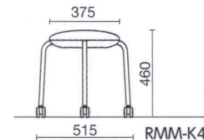

RMM-K6L ¥19,000
レザー

質量:3.9kg
仕様:キャスター脚
スタッキング4脚

背なし

RMM-4C ¥14,500
布

RMM-4L ¥13,600
レザー

質量:2.5kg
スタッキング6脚

RMM-K4C ¥16,800
布

RMM-K4L ¥15,900
レザー

質量:2.9kg
仕様:キャスター脚
スタッキング6脚

共通仕様

座/ウレタンフォーム、PP樹脂
脚部/φ22.2スチールパイプ 粉体塗装
キャスター/φ50ナイロン双輪(差込式)
脚端/PP樹脂(CC-8)

R-B45C ¥16,400
布

R-B45L ¥15,800
レザー

質量:2.6kg

スタッキング例

カラー サンプル [RMM用]