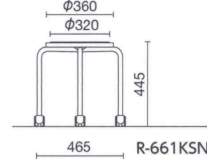

R-661SN ¥9,000

質量:2.6kg
仕様:パッド付座
シルバー塗装脚

スタッキング6脚

グリーン

R-661KSN ¥10,500

質量:2.6kg
仕様:パッド付座
シルバー塗装・キャスター脚

スタッキング6脚

スタッキング例
(R-661SN)