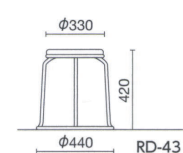

R-710 ¥10,800

質量:2.2kg
仕様:パッド付座
メッキ脚

スタッキング6脚

カラーサンプル

ビニールレザー (AL)

R-661SN ¥9,000

質量:2.6kg
仕様:パッド付座
シルバー塗装脚

スタッキング6脚

R-661KSN ¥10,500

質量:2.6kg
仕様:パッド付座
シルバー塗装・キャスター脚

スタッキング6脚

スタッキング例
(R-661SN)

カラーサンプル

ビニールレザー

抗菌 防汚 難燃

Φ 19.1 パイプ脚角座スツール

R-ST111 ¥10,800

質量:2.3kg
仕様:シルバー塗装脚

スタッキング6脚

カラーサンプル

ビニールレザー

耐アルコール
耐次亜
塩素酸
防汚 難燃

R-661BN ¥9,600

質量:2.6kg
仕様:パッド付座
ブラック塗装脚

スタッキング6脚

カラーサンプル

ビニールレザー

抗菌 防汚 難燃

KM-141N ¥12,600

質量:2.6kg
仕様:メッキ脚

スタッキング6脚

カラーサンプル

ビニールレザー (AL)

リング脚スツール

RD-46L ¥15,900

質量:2.3kg
仕様:パッド付座
Φ15.9メッキ脚

スタッキング6脚

スタッキング例

カラーサンプル

ビニールレザー (AL)

RD-43 ¥16,000

質量:2.2kg
仕様:PEフロー成型座
Φ15.9メッキ脚

スタッキング6脚

スタッキング例

カラーサンプル

フロー

オフィスチェア

カジュアル
チェア

ミーティング
チェア

ワーキング
チェア

ロビーチェア・
屋外

パーティション

テーブル

デスク・
キャビネット

オフィス
アクセサリ

教育・公共・福祉・
医療用家具

その他・パーツ