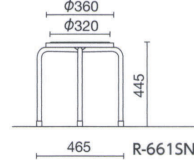

ワイン

R-710 ¥10,800

質量:2.2kg
仕様:パッド付座
メッキ脚

スタッキング6脚

カラーサンプル

ビニールレザー (AL)

パープル ブルー グリーン ワイン

ブルー

R-661SN ¥9,000

質量:2.6kg
仕様:パッド付座
シルバー塗装脚

スタッキング6脚

グリーン

R-661KSN ¥10,500

質量:2.6kg
仕様:パッド付座
シルバー塗装・キャスター脚

スタッキング6脚

スタッキング例
(R-661SN)