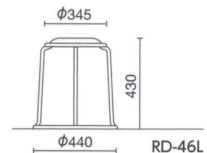

R-710 ¥10,800

質量:2.2kg
仕様:パッド付座
メッキ脚

スタッキング6脚

カラーサンプル

ビニールレザー (AL)

R-661SN ¥9,000

質量:2.6kg
仕様:パッド付座
シルバー塗装脚

スタッキング6脚

R-661KSN ¥10,500

質量:2.6kg
仕様:パッド付座
シルバー塗装・キャスター脚

スタッキング6脚

スタッキング例
(R-661SN)

カラーサンプル

ビニールレザー

抗菌 防汚 難燃

Φ 19.1 パイプ脚角座スツール

R-ST111 ¥10,800

質量:2.3kg
仕様:シルバー塗装脚

スタッキング6脚

カラーサンプル

ビニールレザー

耐アルコール
耐次亜
塩素酸
防汚 難燃

R-661BN ¥9,600

質量:2.6kg
仕様:パッド付座
ブラック塗装脚

スタッキング6脚

カラーサンプル

ビニールレザー

抗菌 防汚 難燃

KM-141N ¥12,600

質量:2.6kg
仕様:メッキ脚

スタッキング6脚

カラーサンプル

ビニールレザー (AL)

リング脚スツール

RD-46L ¥15,900

質量:2.3kg
仕様:パッド付座
Φ15.9メッキ脚

スタッキング6脚

スタッキング例

カラーサンプル

ビニールレザー (AL)

RD-43 ¥16,000

質量:2.2kg
仕様:PEフロー成型座
Φ15.9メッキ脚

スタッキング6脚

スタッキング例

カラーサンプル

フロー

オフィスチェア

カジュアル
チェア

ミーティング
チェア

ワーキング
チェア

ロビーチェア・
屋外

パーティション

テーブル

デスク・
キャビネット

オフィス
アクセサリ

教育・公共・福祉・
医療用家具

その他・パーツ