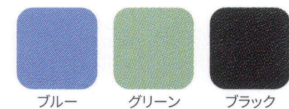

R-661SN ¥9,000

質量:2.6kg
仕様:パッド付座
シルバー塗装脚

スタッキング6脚

グリーン

R-661KSN ¥10,500

質量:2.6kg
仕様:パッド付座
シルバー塗装・キャスター脚

スタッキング6脚

スタッキング例
(R-661SN)

カラーサンプル

ビニールレザー

ブルー グリーン ブラック

抗菌 防汚 難燃

Φ 19.1 パイプ脚角座スツール

グリーン

R-ST111 ¥10,800

質量:2.3kg
仕様:シルバー塗装脚