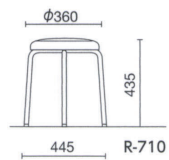

ワイン

R-710 ¥10,800

質量:2.2kg
仕様:パッド付座
メッキ脚

スタッキング6脚

カラーサンプル

ビニールレザー (AL)

パープル ブルー グリーン ワイン

ブルー

R-661SN ¥9,000

質量:2.6kg
仕様:パッド付座
シルバー塗装脚

スタッキング6脚

グリーン

R-661KSN ¥10,500

質量:2.6kg
仕様:パッド付座
シルバー塗装・キャスター脚

スタッキング6脚

スタッキング例
(R-661SN)