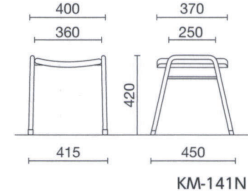

スタッキング6脚

カラーサンプル

ビニールレザー (AL)

ブルー グリーン

リング脚スツール

ブルー

RD-46L ¥15,900

質量:2.3kg
仕様:パッド付座
Φ15.9メッキ脚