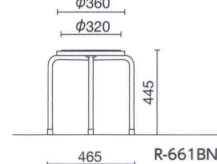

ブルー グリーン イエロー オレンジ

カラーサンプル

ビニールレザー

抗菌 防汚 難燃