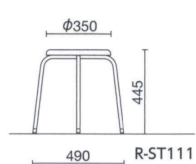

R-710 ¥10,800

質量:2.2kg
仕様:パッド付座
メッキ脚

スタッキング6脚

カラーサンプル

ビニールレザー (AL)

R-661SN ¥9,000

質量:2.6kg
仕様:パッド付座
シルバー塗装脚

スタッキング6脚

R-661KSN ¥10,500

質量:2.6kg
仕様:パッド付座
シルバー塗装・キャスター脚

スタッキング6脚

スタッキング例
(R-661SN)

カラーサンプル

ビニールレザー

抗菌 防汚 難燃

Φ 19.1 パイプ脚角座スツール

R-ST111 ¥10,800

質量:2.3kg
仕様:シルバー塗装脚

スタッキング6脚

カラーサンプル

ビニールレザー

耐アルコール
耐次亜
塩素酸
防汚 難燃

R-661BN ¥9,600

質量:2.6kg
仕様:パッド付座
ブラック塗装脚

スタッキング6脚

カラーサンプル

ビニールレザー

抗菌 防汚 難燃

KM-141N ¥12,600

質量:2.6kg
仕様:メッキ脚

スタッキング6脚

カラーサンプル

ビニールレザー (AL)

リング脚スツール

RD-46L ¥15,900

質量:2.3kg
仕様:パッド付座
Φ15.9メッキ脚

スタッキング6脚

スタッキング例

カラーサンプル

ビニールレザー (AL)

RD-43 ¥16,000

質量:2.2kg
仕様:PEフロー成型座
Φ15.9メッキ脚

スタッキング6脚

スタッキング例

カラーサンプル

フロー

オフィスチェア

カジュアル
チェア

ミーティング
チェア

ワーキング
チェア

ロビーチェア・
屋外

パーティション

テーブル

デスク・
キャビネット

オフィス
アクセサリ

教育・公共・福祉・
医療用家具

その他・パーツ