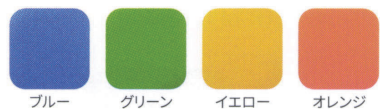

カラーサンプル

ビニールレザー

ブルー グリーン ブラック

抗菌 防汚 難燃

Φ 19.1 パイプ脚角座スツール

グリーン

R-ST111 ¥10,800

質量:2.3kg
仕様:シルバー塗装脚

スタッキング6脚

カラーサンプル

ビニールレザー

ブルー グリーン イエロー オレンジ

耐アルコール
耐次亜
塩素酸
防汚 難燃

ブラック

R-661BN ¥9,600

質量:2.6kg
仕様:パッド付座
ブラック塗装脚