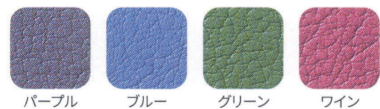

ワイン

R-710 ¥10,800

質量:2.2kg
仕様:パッド付座
メッキ脚

スタッキング6脚

カラーサンプル

ビニールレザー (AL)

パープル ブルー グリーン ワイン

ブルー