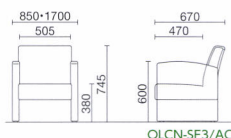

OLCN応接セット

■センターテーブル
●OLC-CT
¥83,800
材質:メラミン化粧板
ラバーウッドウレタン塗装脚
寸法:1200W×550D×450H

■カラーサンプル

レザー

*ビニールレザー
抗菌・防汚
耐アルコール加工

品番	品名	価格	寸法W×D×H (SH)
●OLCN-SF3	ソファ	¥189,300	1700×670×745 (380)
●OLCN-AC	アームチェア	¥ 95,900	850×670×745 (380)

共通仕様 ○肘部:木枠(合板) ○シート:再生ポリプロピレン芯材

NWO-21応接セット

■センターテーブル
NWO-21CT
¥88,800
材質:メラミン化粧板
ラバーウッド脚
寸法:1200W×550D×450H

■カラーサンプル

レザー

*抗菌・防汚・難燃加工

品番	品名	価格	寸法W×D×H (SH)
NWO-21SF3	3人掛ソファ	¥164,900	1735×690×680 (370)
NWO-21SF2	2人掛ソファ	¥145,000	1455×690×680 (370)
NWO-21AC	アームチェア	¥ 93,000	695×690×680 (370)

共通仕様 ○構造部材:合板(FCO)天然カポール ラバーウッド ○脚部:ポリエチレン ○クッション:鋼製パネ ウレタンフォーム

応接テーブル

RKT-126R ¥43,600
材質:[天板]30tメラミン化粧天板
ソフトエッジ巻
[脚部]31□パイプメッキ脚
寸法:1200W×600D×450H
質量:15.0kg

RKT-126NG ¥43,600
材質:[天板]30tメラミン化粧天板
ソフトエッジ巻
[脚部]31□パイプメッキ脚
寸法:1200W×600D×450H
質量:15.0kg

RKT-64NG ¥37,900
材質:[天板]30tメラミン化粧天板
ソフトエッジ巻
[脚部]31□パイプメッキ脚
寸法:400W×600D×500H
質量:10.0kg

■カラーサンプル

天板

ネオグレー (NG) ローズ (R)