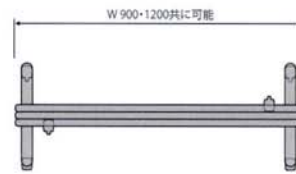

■機能

連結部

パネル連結部には、ギア機構を採用しており、パネルの間隔がスムーズに行え、パネルのズレも防止します。

ビクチャーレール

パネル上部枠にビクチャーレールを標準装備しており、専用フック・ワイヤー(別売)を使用し、絵画などを掛けることが可能です。

コンパクト収納・容易な組替え

未使用時は折りたたんでコンパクトに収納できます。増速パネルを追加することで、従来パネルでは対応できない同サイズでの折りたたみが可能になりました。また、単体パネルの安定脚を外し、ブラケット付キャスター(EP-SK)を取り付けることにより、増速パネルに組替え可能。用途に合わせてフレキシブルに対応します。