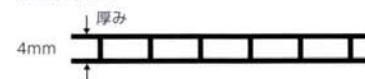

品番	価格	寸法W×D×H(mm)	質量(kg)
TP-E1209	¥56,000	900×420×1200	6.0
TP-E1212	¥60,800	1200×420×1200	7.0
TP-E1509	¥62,500	900×420×1500	7.0
TP-E1512	¥67,000	1200×420×1500	8.0
TP-E1809	¥69,000	900×420×1800	8.0
TP-E1812	¥73,700	1200×420×1800	9.0

2連タイプ

3連タイプ

品番	連	価格	寸法W×D×H(mm)	質量(kg)
TP-E2221	2連	¥102,000	(900+1200)×420×1200	11.1
TP-E2521	2連	¥113,500	(900+1200)×420×1500	13.1
TP-E2821	2連	¥126,000	(900+1200)×420×1800	15.1
TP-E3230	3連	¥145,800	(900+1200+900)×420×1200	15.2
TP-E3530	3連	¥162,200	(900+1200+900)×420×1500	18.2
TP-E3830	3連	¥180,100	(900+1200+900)×420×1800	21.2
TP-E4842	4連	¥251,900	(900+1200+900+1200)×420×1800	29.2

パネル断面図

■オプション

連結パーツ

TP-CPB
¥460*

※パネル連結には上下各2個必要です。

共通仕様

○パネル：4mm厚 ポリカーボネート
○フレーム：32mm厚 アルミ粉体塗装仕上

○脚部：ポリプロピレン+スチール 40φ ストッパー付双輪キャスター
40φ ストッパー無双輪キャスター各1個付