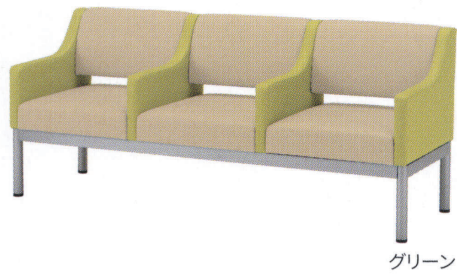

## ロビーチェア NEW

背面と座面が離れているため、ほこり等がたまりにくくお手入れがしやすい設計です。

グリーン

**MBC-30HCB** **¥243,900**

質量:52.1kg

MBC-30H

ブルー

**MBC-20HCB** **¥162,400**