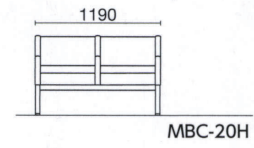

MBC-20H

共通仕様

背・座・肘部 / 木枠、ウレタンフォーム
フレーム / □40×16スチールパイプ 焼付塗装
脚部 / φ38.1スチールパイプ 焼付塗装

カラーサンプル

背・座

肘 / ビニールレザー