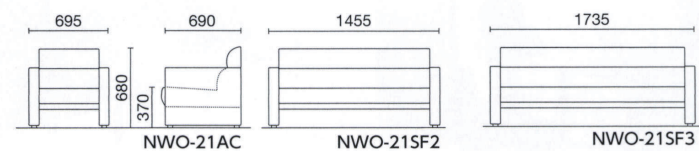

NWO-21SF3

NWO-21AC

品名	品番	価格	寸法(mm)			
			W	D	H	SH
アームチェア	NWO-21AC	¥129,600	695	690	680	370
2人掛ソファ	NWO-21SF2	¥201,800	1455			
3人掛ソファ	NWO-21SF3	¥229,300	1735			

NWO-21AC

NWO-21SF2

NWO-21SF3