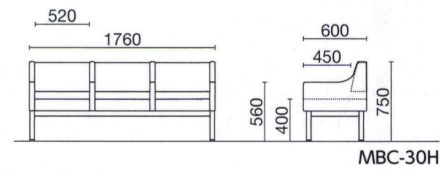

## ロビーチェア NEW

背面と座面が離れているため、ほこり等がたまりにくくお手入れがしやすい設計です。

グリーン

**MBC-30HCB** **¥243,900**

質量:52.1kg

MBC-30H

ブルー

**MBC-20HCB** **¥162,400**