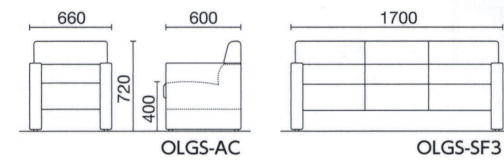

### センターテーブル

●OLGS-CT **¥87,300**

寸法:W1200×D550×H450

仕様:メラミン化粧板

ラバーウッド ウレタン塗装脚

品名	品番	価格	寸法(mm)			
			W	D	H	SH
アームチェア	●OLGS-AC	¥106,000	660	600	720	400
ソファ	●OLGS-SF3	¥183,100	1700			

OLGS-AC

OLGS-SF3