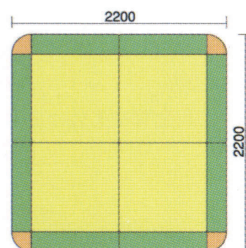

セット例

セット例①

MKD-A900 ×8
MKD-A200R ×4
MKD-A900M ×4

セット金額 ¥566,800

■ MKD-A1100
■ MKD-A900
■ MKD-A900M
■ MKD-A200R