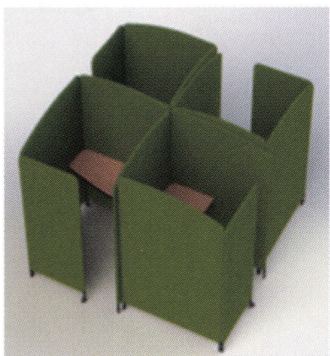

ソロワークブース NEW

まわりを気にすることなく集中して作業が出来るソロワークブース。ドアにキャスターが付いており、出入りもスムーズに行えます。天板コーナーには配線機能も装備。軽やかなクロススクリーンで組立も簡単にできます。

BOOTH:YSB-1509DA、YSB-1509DN
CHAIR:TCR-K40BC (P.109)

ドアなし

YSB-1509DN ¥127,500

寸法:H1500×W900×D1000
天板寸法:D短手350・長手450×W900
質量:23.5kg
仕様:フレーム本体+天板

ドア有

YSB-1509DA ¥154,000

寸法:H1500×W900×D1000
ドア寸法:H1400×W600
天板寸法:D短手350・長手450×W900
質量:27.0kg
仕様:フレーム本体+天板+ドア

閉扉時

レイアウト例

共通仕様 パネルフレーム/φ22.2スチールパイプ
天板/低圧メラミン化粧板
エッジ/PVC

カラー
サンプル

布地
PEs