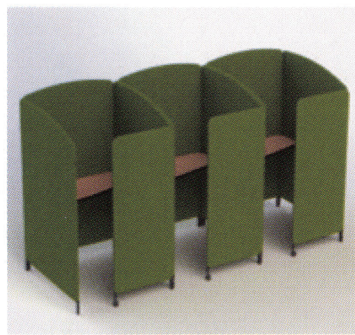

ソロワークブース NEW

まわりを気にすることなく集中して作業が出来るソロワークブース。ドアにキャスターが付いており、出入りもスムーズに行えます。天板コーナーには配線機能も装備。軽やかなクロススクリーンで組立も簡単にできます。

BOOTH:YSB-1509DA、YSB-1509DN
CHAIR:TCR-K40BC (P.109)

ドアなし

YSB-1509DN ¥127,500

寸法:H1500×W900×D1000
天板寸法:D短手350・長手450×W900
質量:23.5kg
仕様:フレーム本体+天板

ドア有

YSB-1509DA ¥154,000

寸法:H1500×W900×D1000
ドア寸法:H1400×W600
天板寸法:D短手350・長手450×W900
質量:27.0kg
仕様:フレーム本体+天板+ドア

閉扉時

レイアウト例

共通仕様 パネルフレーム/φ22.2スチールパイプ
天板/低圧メラミン化粧板
エッジ/PVC

カラー
サンプル

布地
PEs