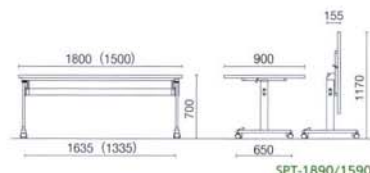

SKK-1860 ¥85,900
寸法:1800W×600D×700H
質量:27.0kg
仕様:サイドスタッキング

SKK-1560 ¥83,600
寸法:1500W×600D×700H
質量:25.5kg
仕様:サイドスタッキング

SKK-1545NM

SKK-1545 ¥78,500
寸法:1500W×450D×700H
質量:19.0kg
仕様:サイドスタッキング

SKK-1845 ¥80,600
寸法:1800W×450D×700H
質量:21.5kg
仕様:サイドスタッキング

SKK-60NG

SKK-60 ¥95,000
寸法:1540W×600D×700H
質量:22.0kg
仕様:サイドスタッキング

SKK-45 ¥88,300
寸法:1325W×450D×700H
質量:20.0kg
仕様:サイドスタッキング

SKK-P1860/P1560

SKK-P1845/P1545

SKK-P60/P45

SPT型会議用テーブル

SPT-1890NM

SPT-1890 ¥103,900
寸法:1800W×900D×700H
質量:29.0kg
仕様:サイドスタッキング

SPT-1875 ¥100,800
寸法:1800W×750D×700H
質量:26.0kg
仕様:サイドスタッキング

SPT-1890/1590

SPT-1590NG

SPT-1590 ¥102,300
寸法:1500W×900D×700H
質量:24.0kg
仕様:サイドスタッキング