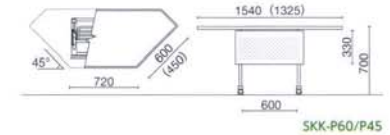

SKK-P1845 ¥93,900
寸法:1800W×750D×700H
質量:24.5kg
仕様:サイドスタッキング・幕板付

SKK-P45NM

SKK-P45 ¥98,400
寸法:1325W×450D×700H
質量:23.0kg
仕様:サイドスタッキング・幕板付

SKK-P60 ¥105,300
寸法:1540W×600D×700H
質量:25.0kg
仕様:サイドスタッキング・幕板付

SKK-1860NG

SKK-1860 ¥85,900
寸法:1800W×600D×700H
質量:27.0kg
仕様:サイドスタッキング

SKK-1560 ¥83,600
寸法:1500W×600D×700H
質量:25.5kg
仕様:サイドスタッキング

SKK-1545NM

SKK-1545 ¥78,500
寸法:1500W×450D×700H
質量:19.0kg
仕様:サイドスタッキング

SKK-1845 ¥80,600
寸法:1800W×450D×700H
質量:21.5kg
仕様:サイドスタッキング

SKK-60NG

SKK-60 ¥95,000
寸法:1540W×600D×700H
質量:22.0kg
仕様:サイドスタッキング

SKK-45 ¥88,300
寸法:1325W×450D×700H
質量:20.0kg
仕様:サイドスタッキング

SKK-P1860/P1560

SKK-P1845/P1545

SKK-P60/P45

SPT型会議用テーブル

SPT-1890NM

SPT-1890 ¥103,900
寸法:1800W×900D×700H
質量:29.0kg
仕様:サイドスタッキング

SPT-1875 ¥100,800
寸法:1800W×750D×700H
質量:26.0kg
仕様:サイドスタッキング

SPT-1890/1590

SPT-1590NG

SPT-1590 ¥102,300
寸法:1500W×900D×700H
質量:24.0kg
仕様:サイドスタッキング