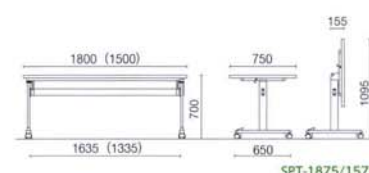

SKK-1860 ¥85,900
寸法:1800W×600D×700H
質量:27.0kg
仕様:サイドスタッキング

SKK-1560 ¥83,600
寸法:1500W×600D×700H
質量:25.5kg
仕様:サイドスタッキング

SKK-1545NM

SKK-1545 ¥78,500
寸法:1500W×450D×700H
質量:19.0kg
仕様:サイドスタッキング

SKK-1845 ¥80,600
寸法:1800W×450D×700H
質量:21.5kg
仕様:サイドスタッキング

SKK-60NG

SKK-60 ¥95,000
寸法:1540W×600D×700H
質量:22.0kg
仕様:サイドスタッキング

SKK-45 ¥88,300
寸法:1325W×450D×700H
質量:20.0kg
仕様:サイドスタッキング

SKK-P1860/P1560

SKK-P1845/P1545

SKK-P60/P45

SPT型会議用テーブル

SPT-1890NM

SPT-1890 ¥103,900
寸法:1800W×900D×700H
質量:29.0kg
仕様:サイドスタッキング

SPT-1875 ¥100,800
寸法:1800W×750D×700H
質量:26.0kg
仕様:サイドスタッキング

SPT-1890/1590

SPT-1590NG

SPT-1590 ¥102,300
寸法:1500W×900D×700H
質量:24.0kg
仕様:サイドスタッキング

SPT-1575 ¥99,400
寸法:1500W×750D×700H
質量:22.0kg
仕様:サイドスタッキング

SPT-1875/1575