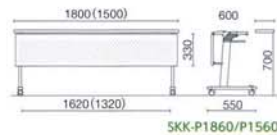

SKK-P1845 ¥93,900
寸法:1800W×750D×700H
質量:24.5kg
仕様:サイドスタッキング・幕板付

SKK-P45NM

SKK-P45 ¥98,400
寸法:1325W×450D×700H
質量:23.0kg
仕様:サイドスタッキング・幕板付

SKK-P60 ¥105,300
寸法:1540W×600D×700H
質量:25.0kg
仕様:サイドスタッキング・幕板付

SKK-1860NG

SKK-1860 ¥85,900
寸法:1800W×600D×700H
質量:27.0kg
仕様:サイドスタッキング

SKK-1560 ¥83,600
寸法:1500W×600D×700H
質量:25.5kg
仕様:サイドスタッキング

SKK-1545NM

SKK-1545 ¥78,500
寸法:1500W×450D×700H
質量:19.0kg
仕様:サイドスタッキング

SKK-1845 ¥80,600
寸法:1800W×450D×700H
質量:21.5kg
仕様:サイドスタッキング

SKK-60NG

SKK-60 ¥95,000
寸法:1540W×600D×700H
質量:22.0kg
仕様:サイドスタッキング

SKK-45 ¥88,300
寸法:1325W×450D×700H
質量:20.0kg
仕様:サイドスタッキング

SKK-P1860/P1560

SKK-P1845/P1545

SKK-P60/P45

SPT型会議用テーブル

SPT-1890NM

SPT-1890 ¥103,900
寸法:1800W×900D×700H
質量:29.0kg
仕様:サイドスタッキング

SPT-1875 ¥100,800
寸法:1800W×750D×700H
質量:26.0kg
仕様:サイドスタッキング

SPT-1890/1590

SPT-1590NG

SPT-1590 ¥102,300
寸法:1500W×900D×700H
質量:24.0kg
仕様:サイドスタッキング