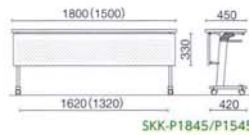

SKK-P1845 ¥93,900
寸法:1800W×750D×700H
質量:24.5kg
仕様:サイドスタッキング・幕板付

SKK-P45NM

SKK-P45 ¥98,400
寸法:1325W×450D×700H
質量:23.0kg
仕様:サイドスタッキング・幕板付

SKK-P60 ¥105,300
寸法:1540W×600D×700H
質量:25.0kg
仕様:サイドスタッキング・幕板付

SKK-1860NG

SKK-1860 ¥85,900
寸法:1800W×600D×700H
質量:27.0kg
仕様:サイドスタッキング

SKK-1560 ¥83,600
寸法:1500W×600D×700H
質量:25.5kg
仕様:サイドスタッキング

SKK-1545NM

SKK-1545 ¥78,500
寸法:1500W×450D×700H
質量:19.0kg
仕様:サイドスタッキング

SKK-1845 ¥80,600
寸法:1800W×450D×700H
質量:21.5kg
仕様:サイドスタッキング

SKK-60NG

SKK-60 ¥95,000
寸法:1540W×600D×700H
質量:22.0kg
仕様:サイドスタッキング

SKK-45 ¥88,300
寸法:1325W×450D×700H
質量:20.0kg
仕様:サイドスタッキング

SKK-P1860/P1560

SKK-P1845/P1545

SKK-P60/P45

SPT型会議用テーブル

SPT-1890NM

SPT-1890 ¥103,900
寸法:1800W×900D×700H
質量:29.0kg
仕様:サイドスタッキング

SPT-1875 ¥100,800
寸法:1800W×750D×700H
質量:26.0kg
仕様:サイドスタッキング

SPT-1890/1590

SPT-1590NG

SPT-1590 ¥102,300
寸法:1500W×900D×700H
質量:24.0kg
仕様:サイドスタッキング