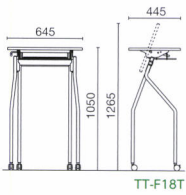

フラップネスタッキングタイプ

TT-F12M
¥49,000
質量:7.6kg
仕様:平行スタッキング・幕板付

TT-F12MWH B5 ブラック

TT-F12
¥41,500
質量:6.9kg
仕様:平行スタッキング

TT-F12WH

平行スタッキング
スタッキングピッチ100mm
で、未使用時は省スペースに
収めることができます。

天板折りたたみ機構
天板をはね上げる方式の折
りたたみ機構です。

フラップネスタッキングハイトタイプ

TT-F18T
¥60,000
質量:10.3kg
仕様:平行スタッキング・網棚付

TT-F18TWH

TT-F18T

TT-F18
¥54,600
質量:9.7kg
仕様:平行スタッキング

TT-F18WH

TT-F18

平行スタッキング
スタッキングピッチ105mmで、未使用時は
省スペースに収めることができます。

網棚 (TT-F18Tのみ)

天板の下に網棚を設置した仕様です。ファイ
ルやノートパソコンなどを収納できます。
(有効寸法:385W×235D×45H)

ワークテーブルタイプ

TT-W15MG
¥46,700
質量:10.5kg
仕様:棚付・固定脚

TT-W15MGWH

TT-W15MK
¥48,900
質量:10.5kg
仕様:棚付・キャスター脚

TT-W15MG

TT-W15K
¥40,400
質量:9.5kg
仕様:キャスター脚

TT-W15KBU

TT-W15G
¥38,200
質量:9.5kg
仕様:固定脚

TT-W15K