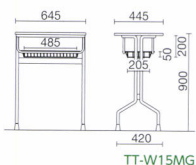

TT-F18T
¥60,000
質量:10.3kg
仕様:平行スタッキング・網棚付

TT-F18TWH

TT-F18T

TT-F18
¥54,600
質量:9.7kg
仕様:平行スタッキング

TT-F18WH

TT-F18

平行スタッキング
スタッキングピッチ105mmで、未使用時は
省スペースに収めることができます。

網棚 (TT-F18Tのみ)

天板の下に網棚を設置した仕様です。ファイ
ルやノートパソコンなどを収納できます。
(有効寸法:385W×235D×45H)

ワークテーブルタイプ

TT-W15MG
¥46,700
質量:10.5kg
仕様:棚付・固定脚

TT-W15MGWH

TT-W15MK
¥48,900
質量:10.5kg
仕様:棚付・キャスター脚

TT-W15MG

TT-W15K
¥40,400
質量:9.5kg
仕様:キャスター脚

TT-W15KBU

TT-W15G
¥38,200
質量:9.5kg
仕様:固定脚

TT-W15K