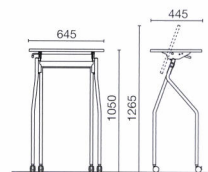

フラップネスタッキングタイプ

TT-F12M
¥49,000
質量:7.6kg
仕様:平行スタッキング・幕板付

TT-F12MWH B5 ブラック

TT-F12
¥41,500
質量:6.9kg
仕様:平行スタッキング

TT-F12WH

平行スタッキング
スタッキングピッチ100mm
で、未使用時は省スペースに
収めることができます。

天板折りたたみ機構
天板をはね上げる方式の折
りたたみ機構です。

フラップネスタッキングハイトタイプ

TT-F18T
¥60,000
質量:10.3kg
仕様:平行スタッキング・網棚付

TT-F18TWH

TT-F18T

TT-F18
¥54,600
質量:9.7kg
仕様:平行スタッキング

TT-F18WH

TT-F18

平行スタッキング
スタッキングピッチ105mmで、未使用時は
省スペースに収めることができます。

網棚 (TT-F18Tのみ)

天板の下に網棚を設置した仕様です。ファイ
ルやノートパソコンなどを収納できます。
(有効寸法:385W×235D×45H)

ワークテーブルタイプ

TT-W15MG
¥46,700
質量:10.5kg
仕様:棚付・固定脚

TT-W15MGWH

TT-W15MK
¥48,900
質量:10.5kg
仕様:棚付・キャスター脚

TT-W15MG

TT-W15K
¥40,400
質量:9.5kg
仕様:キャスター脚

TT-W15KBU

TT-W15G
¥38,200
質量:9.5kg
仕様:固定脚

TT-W15K