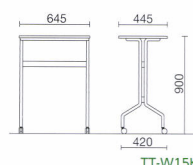

フラップネスタッキングタイプ

フラップネスタッキングハイトタイプ

天板の下に網棚を設置した仕様です。ファイ
ルやノートパソコンなどを収納できます。
(有効寸法:385W×235D×45H)

ワークテーブルタイプ

TT-W15K