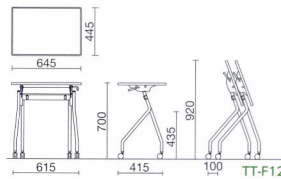

フラップネスタッキングタイプ

TT-F12M
¥49,000
質量:7.6kg
仕様:平行スタッキング・幕板付

TT-F12MWH B5 ブラック

TT-F12
¥41,500
質量:6.9kg
仕様:平行スタッキング

TT-F12WH

平行スタッキング
スタッキングピッチ100mm
で、未使用時は省スペースに
収めることができます。

天板折りたたみ機構
天板をはね上げる方式の折
りたたみ機構です。

フラップネスタッキングハイトタイプ

TT-F18T
¥60,000
質量:10.3kg
仕様:平行スタッキング・網棚付

TT-F18TWH

TT-F18T

TT-F18
¥54,600
質量:9.7kg
仕様:平行スタッキング

TT-F18WH

TT-F18

平行スタッキング
スタッキングピッチ105mmで、未使用時は
省スペースに収めることができます。

網棚 (TT-F18Tのみ)

天板の下に網棚を設置した仕様です。ファイ
ルやノートパソコンなどを収納できます。
(有効寸法:385W×235D×45H)

ワークテーブルタイプ

TT-W15MG
¥46,700
質量:10.5kg
仕様:棚付・固定脚

TT-W15MGWH

TT-W15MK
¥48,900
質量:10.5kg
仕様:棚付・キャスター脚

TT-W15MG

TT-W15K
¥40,400
質量:9.5kg
仕様:キャスター脚

TT-W15KBU

TT-W15G
¥38,200
質量:9.5kg
仕様:固定脚

TT-W15K