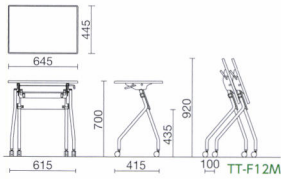

フラップネスタッキングタイプ

TT-F12M
¥49,000
質量:7.6kg
仕様:平行スタッキング・幕板付

TT-F12MWH B5 ブラック

TT-F12
¥41,500
質量:6.9kg
仕様:平行スタッキング

TT-F12WH

平行スタッキング
スタッキングピッチ100mm
で、未使用時は省スペースに
収めることができます。

天板折りたたみ機構
天板をはね上げる方式の折
りたたみ機構です。

フラップネスタッキングハイトタイプ

TT-F18T
¥60,000
質量:10.3kg
仕様:平行スタッキング・網棚付

TT-F18TWH

TT-F18T

TT-F18
¥54,600
質量:9.7kg
仕様:平行スタッキング

TT-F18WH

TT-F18

平行スタッキング
スタッキングピッチ105mmで、未使用時は
省スペースに収めることができます。

網棚 (TT-F18Tのみ)

天板の下に網棚を設置した仕様です。ファイ
ルやノートパソコンなどを収納できます。
(有効寸法:385W×235D×45H)

ワークテーブルタイプ

TT-W15MG
¥46,700
質量:10.5kg
仕様:棚付・固定脚

TT-W15MGWH

TT-W15MK
¥48,900
質量:10.5kg
仕様:棚付・キャスター脚

TT-W15MG

TT-W15K
¥40,400
質量:9.5kg
仕様:キャスター脚

TT-W15KBU

TT-W15G
¥38,200
質量:9.5kg
仕様:固定脚

TT-W15K