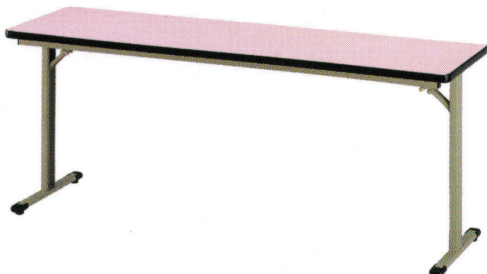

NBSテーブル

NBS-N1845ピンク