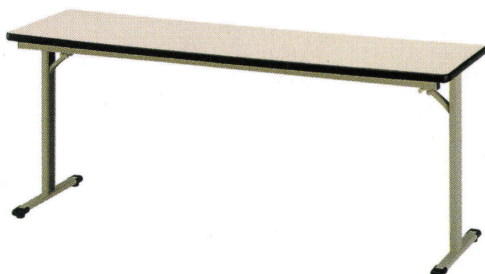

NBS-N1860アイボリー

寸法(mm)			品番	価格	質量(kg)
W	D	H			
1500	450	700	NBS-N1545	¥44,700	13.0
	600		NBS-N1560	¥57,100	17.0
1800	450		NBS-N1845	¥44,700	15.0
	600		NBS-N1860	¥57,100	18.0

共通仕様

脚部折りたたみ

天板/t28メラミン化粧板 ソフトエッジ
脚部/スチールパイプ メラミン塗装

カラーサンプル

天板

ブルー

ピンク

アイボリー

折りたたみ時