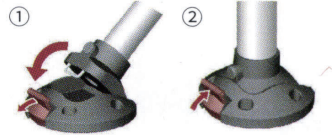

Folding table 折りたたみテーブル

NKH抗菌天板テーブル

寸法(mm)			品番	価格	質量(kg)
W	D	H			
1500	750	700	NKH-1575	¥114,600	19.0
	900		NKH-1590	¥115,700	21.0
1800	750		NKH-1875	¥114,600	21.0
	900		NKH-1890	¥115,700	22.5

共通仕様

脚部折りたたみ

天板/t29メラミン化粧板 ソフトエッジ
脚部/φ42.7スチールパイプ 粉体塗装 (アジャスター付)

脚部操作方法

脚を畳む場合

脚を開く場合

折りたたみ時

カラーサンプル

天板

パールウッド ホワイト

抗菌

※抗菌性能は天板表面材のみです。

●別注にて抗ウイルスメラミン化粧板仕様も承ります。

PEブロー成型天板テーブル

棚なし

PE-1850

¥32,200

寸法:W1800×D500×H700
質量:12.9kg

棚付

PE-1850T

¥34,800

寸法:W1800×D500×H700
質量:15.0kg

共通仕様

脚部折りたたみ

天板/t55 PEブロー成型
棚/スチールパイプ 粉体塗装
脚部/□25スチールパイプ 焼付塗装 (アジャスター付)

積み重ねズレ防止

省スペース収納

折りたたみ時の厚みはわずか55mmで、従来のテーブルの92mmに比べ、約40%の大幅な薄型を実現しました。また軽量で設営・撤去も簡単にできます

NBSテーブル

寸法(mm)			品番	価格	質量(kg)
W	D	H			
1500	450	700	NBS-N1545	¥44,700	13.0
	600		NBS-N1560	¥57,100	17.0
1800	450		NBS-N1845	¥44,700	15.0
	600		NBS-N1860	¥57,100	18.0

共通仕様

脚部折りたたみ

天板/t28メラミン化粧板 ソフトエッジ
脚部/スチールパイプ メラミン塗装

カラーサンプル

天板

ブルー

ピンク

アイボリー

折りたたみ時