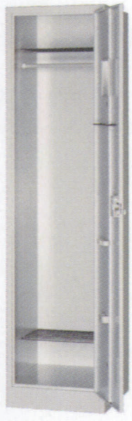

# Locker ロッカー

## ダイヤル錠ロッカー

**NKL1S** ¥52,700

寸法:W455×D515×H1790  
1室内寸法:W386×D465×H1650  
質量:27.6kg  
付属:ハンガーパイプ、網棚、フック  
鏡、タオル掛、傘立、滴受

**NKL27** ¥69,500

寸法:W608×D515×H1790  
1室内寸法:W247×D465×H1650  
質量:37.6kg  
付属:ハンガーパイプ、網棚、フック  
鏡、タオル掛、傘立、滴受

**NKL37** ¥82,300

寸法:W900×D515×H1790  
1室内寸法:W247×D465×H1650  
質量:47.8kg  
付属:ハンガーパイプ、網棚、  
鏡、タオル掛、傘立、滴受

**NKL47** ¥97,300

寸法:W900×D515×H1790  
1室内寸法:W174×D465×H1650  
質量:53.6kg  
付属:ハンガーパイプ、網棚、  
鏡、タオル掛、傘立、滴受

### ダイヤル錠

**共通仕様** | 本体・扉/スチール 塗装  
| 把手/ABS樹脂