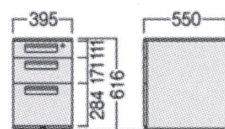

DTE-127-3  
DTE-107-3

DTE-047-3-W

| 品名    | 寸法(mm) |     |     | 品番              | 価格       |
|-------|--------|-----|-----|-----------------|----------|
|       | W      | D   | H   |                 |          |
| 両袖デスク | 1400   | 700 | 700 | ● DTE-147-2・3-W | ¥100,500 |
| 片袖デスク | 1000   |     |     | ● DTE-107-3-W   | ¥61,600  |
|       | 1200   |     |     | ● DTE-127-3-W   | ¥66,200  |
| 脇デスク  | 400    |     |     | ● DTE-047-3-W   | ¥45,300  |

平デスク

DTHE-147-W

DTHE-107-W

DTHE-147-W  
DTHE-127-W

DTHE-107-W

| 品名   | 寸法(mm) |     |     | 品番           | 価格      |
|------|--------|-----|-----|--------------|---------|
|      | W      | D   | H   |              |         |
| 平デスク | 1000   | 700 | 700 | ● DTHE-107-W | ¥42,500 |
|      | 1200   |     |     | ● DTHE-127-W | ¥46,500 |
|      | 1400   |     |     | ● DTHE-147-W | ¥52,600 |

ワゴン

DTWE-ワゴン

DTWE-ワゴン

| 品名  | 寸法(mm) |     |     | 品番         | 価格      |
|-----|--------|-----|-----|------------|---------|
|     | W      | D   | H   |            |         |
| ワゴン | 395    | 550 | 616 | ● DTWE-ワゴン | ¥35,500 |