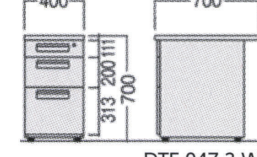

袖デスク

両袖デスク(2段+3段)

DTE-147-2・3-W

片袖デスク(3段)

DTE-127-3-W

脇デスク

DTE-047-3-W

DTE-147-2・3

DTE-127-3  
DTE-107-3

DTE-047-3-W

| 品名    | 寸法(mm) |     |     | 品番              | 価格       |
|-------|--------|-----|-----|-----------------|----------|
|       | W      | D   | H   |                 |          |
| 両袖デスク | 1400   | 700 | 700 | ● DTE-147-2・3-W | ¥100,500 |
| 片袖デスク | 1000   |     |     | ● DTE-107-3-W   | ¥61,600  |
|       | 1200   |     |     | ● DTE-127-3-W   | ¥66,200  |
| 脇デスク  | 400    |     |     | ● DTE-047-3-W   | ¥45,300  |

平デスク

DTHE-147-W

DTHE-107-W

DTHE-147-W  
DTHE-127-W

DTHE-107-W

| 品名   | 寸法(mm) |     |     | 品番           | 価格      |
|------|--------|-----|-----|--------------|---------|
|      | W      | D   | H   |              |         |
| 平デスク | 1000   | 700 | 700 | ● DTHE-107-W | ¥42,500 |
|      | 1200   |     |     | ● DTHE-127-W | ¥46,500 |
|      | 1400   |     |     | ● DTHE-147-W | ¥52,600 |