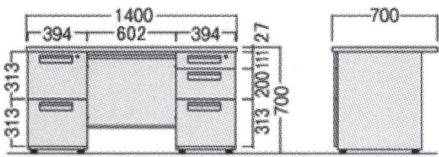

袖デスク

両袖デスク(2段+3段)

DTE-147-2・3-W

片袖デスク(3段)

DTE-127-3-W

脇デスク

DTE-047-3-W

DTE-147-2・3

DTE-127-3  
DTE-107-3

DTE-047-3-W

| 品名    | 寸法(mm) |     |     | 品番              | 価格       |
|-------|--------|-----|-----|-----------------|----------|
|       | W      | D   | H   |                 |          |
| 両袖デスク | 1400   | 700 | 700 | ● DTE-147-2・3-W | ¥100,500 |
| 片袖デスク | 1000   |     |     | ● DTE-107-3-W   | ¥61,600  |
|       | 1200   |     |     | ● DTE-127-3-W   | ¥66,200  |
| 脇デスク  | 400    |     |     | ● DTE-047-3-W   | ¥45,300  |

平デスク

DTHE-147-W

DTHE-107-W

DTHE-147-W  
DTHE-127-W

DTHE-107-W

| 品名   | 寸法(mm) |     |     | 品番           | 価格      |
|------|--------|-----|-----|--------------|---------|
|      | W      | D   | H   |              |         |
| 平デスク | 1000   | 700 | 700 | ● DTHE-107-W | ¥42,500 |
|      | 1200   |     |     | ● DTHE-127-W | ¥46,500 |
|      | 1400   |     |     | ● DTHE-147-W | ¥52,600 |