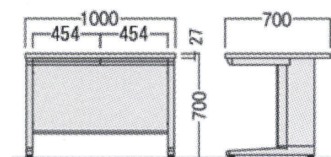

DTE-127-3  
DTE-107-3

DTE-047-3-W

| 品名    | 寸法(mm) |     |     | 品番              | 価格       |
|-------|--------|-----|-----|-----------------|----------|
|       | W      | D   | H   |                 |          |
| 両袖デスク | 1400   | 700 | 700 | ● DTE-147-2・3-W | ¥100,500 |
| 片袖デスク | 1000   |     |     | ● DTE-107-3-W   | ¥61,600  |
|       | 1200   |     |     | ● DTE-127-3-W   | ¥66,200  |
| 脇デスク  | 400    |     |     | ● DTE-047-3-W   | ¥45,300  |

平デスク

DTHE-147-W

DTHE-107-W

DTHE-147-W  
DTHE-127-W

DTHE-107-W

| 品名   | 寸法(mm) |     |     | 品番           | 価格      |
|------|--------|-----|-----|--------------|---------|
|      | W      | D   | H   |              |         |
| 平デスク | 1000   | 700 | 700 | ● DTHE-107-W | ¥42,500 |
|      | 1200   |     |     | ● DTHE-127-W | ¥46,500 |
|      | 1400   |     |     | ● DTHE-147-W | ¥52,600 |

ワゴン

DTWE-ワゴン

DTWE-ワゴン

| 品名  | 寸法(mm) |     |     | 品番         | 価格      |
|-----|--------|-----|-----|------------|---------|
|     | W      | D   | H   |            |         |
| ワゴン | 395    | 550 | 616 | ● DTWE-ワゴン | ¥35,500 |