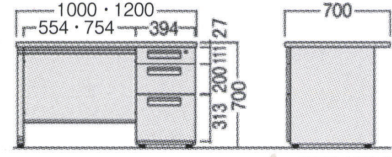

袖デスク

両袖デスク(2段+3段)

DTE-147-2・3-W

片袖デスク(3段)

DTE-127-3-W

脇デスク

DTE-047-3-W

DTE-147-2・3

DTE-127-3  
DTE-107-3

DTE-047-3-W

| 品名    | 寸法(mm) |     |     | 品番              | 価格       |
|-------|--------|-----|-----|-----------------|----------|
|       | W      | D   | H   |                 |          |
| 両袖デスク | 1400   | 700 | 700 | ● DTE-147-2・3-W | ¥100,500 |
| 片袖デスク | 1000   |     |     | ● DTE-107-3-W   | ¥61,600  |
|       | 1200   |     |     | ● DTE-127-3-W   | ¥66,200  |
| 脇デスク  | 400    |     |     | ● DTE-047-3-W   | ¥45,300  |

平デスク

DTHE-147-W

DTHE-107-W

DTHE-147-W  
DTHE-127-W

DTHE-107-W

| 品名   | 寸法(mm) |     |     | 品番           | 価格      |
|------|--------|-----|-----|--------------|---------|
|      | W      | D   | H   |              |         |
| 平デスク | 1000   | 700 | 700 | ● DTHE-107-W | ¥42,500 |
|      | 1200   |     |     | ● DTHE-127-W | ¥46,500 |
|      | 1400   |     |     | ● DTHE-147-W | ¥52,600 |