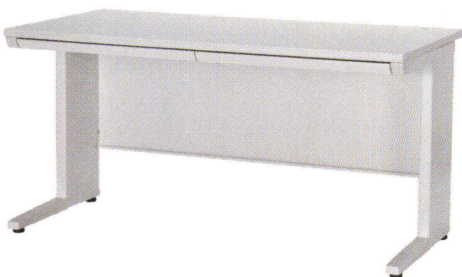

平デスク

DTHE-147-W