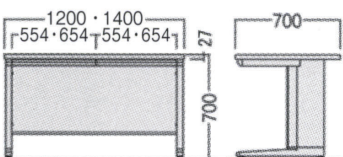

袖デスク

両袖デスク(2段+3段)

DTE-147-2・3-W

片袖デスク(3段)

DTE-127-3-W

脇デスク

DTE-047-3-W

DTE-147-2・3

DTE-127-3  
DTE-107-3

DTE-047-3-W

| 品名    | 寸法(mm) |     |     | 品番              | 価格       |
|-------|--------|-----|-----|-----------------|----------|
|       | W      | D   | H   |                 |          |
| 両袖デスク | 1400   | 700 | 700 | ● DTE-147-2・3-W | ¥100,500 |
| 片袖デスク | 1000   |     |     | ● DTE-107-3-W   | ¥61,600  |
|       | 1200   |     |     | ● DTE-127-3-W   | ¥66,200  |
| 脇デスク  | 400    |     |     | ● DTE-047-3-W   | ¥45,300  |

平デスク

DTHE-147-W

DTHE-107-W

DTHE-147-W  
DTHE-127-W

DTHE-107-W

| 品名   | 寸法(mm) |     |     | 品番           | 価格      |
|------|--------|-----|-----|--------------|---------|
|      | W      | D   | H   |              |         |
| 平デスク | 1000   | 700 | 700 | ● DTHE-107-W | ¥42,500 |
|      | 1200   |     |     | ● DTHE-127-W | ¥46,500 |
|      | 1400   |     |     | ● DTHE-147-W | ¥52,600 |