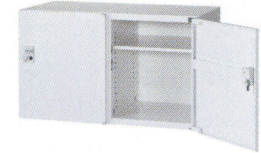

System Cabinet システム収納庫

メールボックス機能・PC充電保管機能

配線ダクト付きでノートPCなどを充電しながら保管できます。
※充電保管するためには別途OAタップが必要です。

410・205 扉内

庫内棚板は可動式で、収納物に合わせて調整可能。
1室内寸法：
[シリンダー錠] W410×D409×H465
[ダイヤル錠] W410×D412×H465

610・407 扉内

610P・407Pタイプは投函したA4書類を保管できるメールポケットを標準装備。
1室内寸法：
[シリンダー錠] W410×D409×H290
[ダイヤル錠] W410×D412×H290

2列1段メールボックス

※410タイプと組み合わせてご使用いただけます。

シリンダー錠
●RW45-N205P-S2 ￥84,600
ダイヤル錠
●RW45-N205P-D2 ￥93,300
寸法:W900×D450×H525
投入口寸法:W250×H22

2列1段パーソナルボックス

※410タイプと組み合わせてご使用いただけます。

シリンダー錠
●RW45-N205H-S2 ￥84,100
ダイヤル錠
●RW45-N205H-D2 ￥92,900
寸法:W900×D450×H525

2列3段メールボックス

シリンダー錠
●RW45-610P-S2 ￥154,800
ダイヤル錠
●RW45-610P-D2 ￥180,900
寸法:W900×D450×H1050
投入口寸法:W330×H22

2列3段パーソナルボックス

シリンダー錠
●RW45-610H-S2 ￥150,600
ダイヤル錠
●RW45-610H-D2 ￥176,800
寸法:W900×D450×H1050

2列2段メールボックス