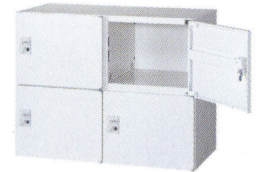

2列3段メールボックス

シリンダー錠
●RW45-610P-S2 ￥154,800
ダイヤル錠
●RW45-610P-D2 ￥180,900
寸法:W900×D450×H1050
投入口寸法:W330×H22

2列3段パーソナルボックス

シリンダー錠
●RW45-610H-S2 ￥150,600
ダイヤル錠
●RW45-610H-D2 ￥176,800
寸法:W900×D450×H1050

2列2段メールボックス

シリンダー錠
●RW45-407P-S2 ￥114,400
ダイヤル錠
●RW45-407P-D2 ￥131,700
寸法:W900×D450×H700
投入口寸法:W330×H22

2列2段パーソナルボックス

シリンダー錠
●RW45-407H-S2 ￥111,300
ダイヤル錠
●RW45-407H-D2 ￥128,600
寸法:W900×D450×H700

収納庫 NEW

メールボックスと組み合わせて設置可能です。