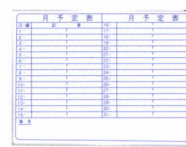

●MH-34YG
¥32,600
寸法:1210W×910H
質量:9.4kg ヨコ書