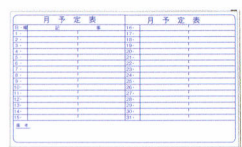

●MS-1G
¥4,800
寸法:460W×310H
質量:1.3kg

月予定表タイプ

●MH-36MG
¥47,800
寸法:1810W×910H
質量:14.1kg タテ書

●MH-35MG
¥46,700
寸法:1510W×910H
質量:11.2kg タテ書

●MH-34MG
¥32,600
寸法:1210W×910H
質量:9.4kg タテ書

●MH-23MG
¥18,700
寸法:910W×610H
質量:5.0kg タテ書

●MH-2MG
¥10,900
寸法:610W×460H
質量:2.7kg タテ書

●MH-36YG
¥47,700
寸法:1810W×910H
質量:14.1kg ヨコ書

●MH-35YG
¥46,700
寸法:1510W×910H
質量:11.2kg ヨコ書

●MH-34YG
¥32,600
寸法:1210W×910H
質量:9.4kg ヨコ書

●MH-23YG
¥18,700
寸法:910W×610H
質量:5.0kg ヨコ書

●MH-2YG
¥10,900
寸法:610W×460H
質量:2.7kg ヨコ書

週間予定表タイプ

●MH-23WG
¥18,700
寸法:910W×610H
質量:5.0kg

●MH-2WG
¥10,900
寸法:610W×460H
質量:2.7kg

行動予定表タイプ

●MH-23QG
¥18,700
寸法:910W×610H
質量:5.0kg 12名用

●MH-2QG
¥10,900
寸法:610W×460H
質量:2.7kg 7名用