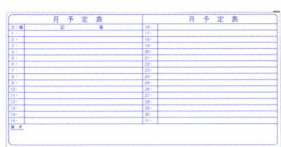

●MH-36YG
¥47,700
寸法:1810W×910H
質量:14.1kg ヨコ書