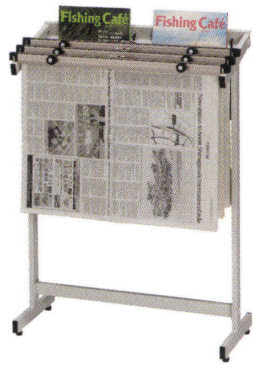

Newspaper rack / Telephone table 新聞・雑誌架 / 電話台

新聞・雑誌架

●N-530-WGセット ¥37,600

寸法:W600×D260×H820
質量:4.2kg
仕様:マガジンラック1段付
付属:N-345 3本

●N-530-WG ¥24,700

●N-560-WGセット ¥50,000

寸法:W600×D335×H835
質量:4.8kg
仕様:マガジンラック1段付
付属:N-345 5本

●N-560-WG ¥28,500

新聞バサミ ねじ式

●N-345 ¥4,300

寸法:W608×D30×H32
挟厚:14mm
質量:0.3kg
仕様:アルミ アルマイト仕上

※この商品には別途運賃がかかります。

新聞紙約6日分(14mm程度)が挟めます。

共通仕様 フレーム/スチール 粉体塗装(アジャスター付)
マガジンラック/φ5スチールパイプ(ラック内寸法:W560×D40)

サインスタンド

共通仕様 パネル[透明]/t2 アクリル樹脂
[白色]/t5 アクリル樹脂
フレーム/スチール クロームメッキ
支柱/φ19.1スチールパイプ クロームメッキ
ベース/φ340スチール クロームメッキ

電話台

NTL-S70W

NTL-S70□ ¥38,700

寸法:W700×D400×H700
質量:8.2kg
仕様:天板/ポリ化粧合板
脚部/φ25ステンレスパイプ

NTL-S40DK

NTL-S40□ ¥31,300