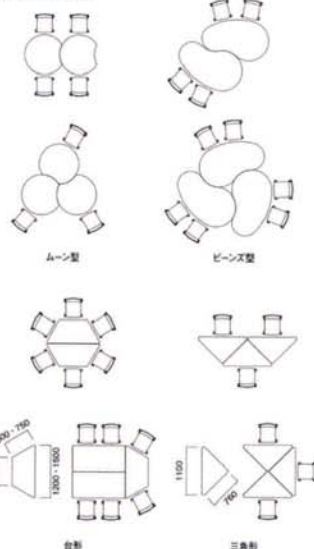

台形

品番	価格	寸法W×D×H(mm)	質量(kg)	形状	カラー
NEDL-1252DM	¥70,700	1200×520×640	17.5	台形	ペールウッド・ホワイト
NEDL-1252DH	¥71,800	1200×520×700	18.5		
NEDL-1565DM	¥97,700	1500×650×640	25.5		
NEDL-1565DH	¥99,100	1500×650×700	26.5		

NEDL-1590KH
ペールウッド

角型

品番	価格	寸法W×D×H(mm)	質量(kg)	形状	カラー
NEDL-0909KM	¥63,600	900×900×640	18.0	正方形	ペールウッド・ホワイト
NEDL-0909KH	¥64,900	900×900×700	19.0		
NEDL-1212KM	¥86,800	1200×1200×640	23.0	正方形	
NEDL-1212KH	¥87,800	1200×1200×700	24.0		
NEDL-1260KM	¥62,900	1200×600×640	19.0	長方形	
NEDL-1260KH	¥63,900	1200×600×700	20.0		
NEDL-1560KM	¥72,800	1500×600×640	23.0	長方形	
NEDL-1560KH	¥73,800	1500×600×700	24.0		
NEDL-1590KM	¥85,100	1500×900×640	25.0	長方形	
NEDL-1590KH	¥86,400	1500×900×700	26.0		
NEDL-1890KM	¥90,900	1800×900×640	28.5	長方形	
NEDL-1890KH	¥91,900	1800×900×700	29.5		

■機能

アジャスト機能付キャスター

キャスター上部のリングにより高さ調節できます。制動力の高いリフトロック式ストッパーです。

アルミダイキャストジョイント

脚ジョイント部には、シンプルなデザインで高い強度を持つアルミダイキャストパーツを組み合わせています。

■オプション

■フック

NHOK-W ¥3,400

耐荷重:3kg

脚ベース部に取付られバッグなどが掛けられます。

■組み合わせ例

NEDL-900MH
ペールウッド

■カラーサンプル

■ムーン型

品番	価格	寸法W×D×H(mm)	質量(kg)	形状	カラー
NEDL-900MM	¥ 74,100	900×845×640	21.0	ムーン型	ペールウッド・ホワイト
NEDL-900MH	¥ 75,200	900×845×700	22.0		
NEDL-1200MM	¥ 99,400	1200×1100×640	25.5		
NEDL-1200MH	¥100,800	1200×1100×700	26.5		