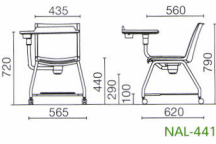

リプロチェア このシリーズについて詳しくは、P.92・93を参照ください。

背パッド付タイプ

背パッド無タイプ

NAL-440C
AK スモークブルー

NAL-441C
AK クリアグリーン

NAL-440C 布 ¥56,100
NAL-440L レザー ¥56,100
質量:14.5kg

NAL-441C 布 ¥53,000
NAL-441L レザー ¥53,000
質量:13.9kg

NAL-440

レザー

*MVビニールレザー

共通仕様

- 背・座:ポリプロピレン
- テーブル:ポリエチレン(プロー成型) 耐荷重:5kg
- キャスター:50φナイロン双輪(差し込み式・CR-9)
- 脚:25.4φスチールパイプ粉体塗装仕上
- カップホルダー:ABS樹脂成型品

■機能

タブレットスタンド

テーブル前方には、タブレットや本が立てかけて使用できるタブレットスタンドが一体でデザインされています。
※タブレットのサイズによっては、使用できないものもあります。
耐荷重:全体5kg

カップホルダー

テーブル右前には、ペットボトルやカップの飲み物が入れられるカップホルダーを備えています。
内寸:68φ×65H

小袋フック

テーブルの右端にはレジ袋や小さめのバッグ等が掛けられる小袋フックが一体でデザインされています。
耐荷重:1kg

荷物置き棚

座席の下にはバッグ等が置ける荷物置き棚を備えています。
有効寸法:330W×370D×190H
(NAL-440/441タイプ)
耐荷重:5kg