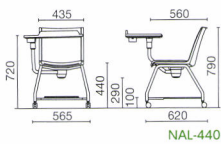

リプロチェア このシリーズについて詳しくは、P.92・93を参照ください。

背パッド付タイプ

背パッド無タイプ

NAL-440C
AK スモークブルー

NAL-441C
AK クリアグリーン

NAL-440C 布 ¥56,100
NAL-440L レザー ¥56,100
質量:14.5kg

NAL-441C 布 ¥53,000
NAL-441L レザー ¥53,000
質量:13.9kg

NAL-440

レザー

*MVビニールレザー

共通仕様

- 背・座:ポリプロピレン
- テーブル:ポリエチレン(プロー成型) 耐荷重:5kg
- キャスター:50φナイロン双輪(差し込み式・CR-9)
- 脚:25.4φスチールパイプ粉体塗装仕上
- カップホルダー:ABS樹脂成型品

■機能

タブレットスタンド

テーブル前方には、タブレットや本が立てかけて使用できるタブレットスタンドが一体でデザインされています。
※タブレットのサイズによっては、使用できないものもあります。
耐荷重:全体5kg

カップホルダー

テーブル右前には、ペットボトルやカップの飲み物が入れられるカップホルダーを備えています。
内寸:68φ×65H

小袋フック

テーブルの右端にはレジ袋や小さめのバッグ等が掛けられる小袋フックが一体でデザインされています。
耐荷重:1kg

荷物置き棚

座席の下にはバッグ等が置ける荷物置き棚を備えています。
有効寸法:330W×370D×190H
(NAL-440/441タイプ)
耐荷重:5kg