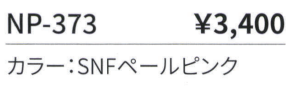

Parts パーツ

ブロー成型座 (Φ330×t30)

NP-34 ¥2,300
カラー:ブルー

NP-35 ¥2,300
カラー:アイボリー

NP-36 ¥2,300
カラー:オレンジ

NP-37 ¥2,300
カラー:ブラック

NP-38 ¥2,300
カラー:ライトブルー

NP-39 ¥2,300
カラー:ライトグリーン

ブロー成型パッド付座 (Φ360×t40)

NP-371 ¥3,400
カラー:SNFパールブルー

NP-392 ¥3,700
カラー:SCグリーン

NP-403 ¥3,400
カラー:ALワイン

NP-372 ¥3,400
カラー:SNFパールグリーン

NP-391 ¥3,700
カラー:SCブルー

NP-401 ¥3,400
カラー:ALブルー

NP-373 ¥3,400
カラー:SNFパールピンク

NP-394 ¥3,700
カラー:SCピンク

NP-402 ¥3,400
カラー:ALグリーン

カラーサンプル

ビニールレザー (SNF)

パールブルー パールグリーン パールピンク

ビニールレザー (SC)

ブルー グリーン ピンク

ビニールレザー (AL)