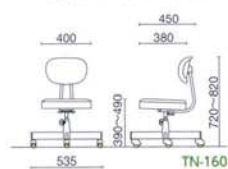

SOHOチェア *New*

ヘッドレストタイプ

■ECLM-H58A2-RB 布  
¥95,000

材質:[背]弾性ポリエステル  
[座]モールドウレタン  
仕様:シンクロッキング・可動肘・  
任意固定・ガス上下調節

スタンダードタイプ

■ECLM-H56A2-RB 布  
¥88,000

材質:[背]弾性ポリエステル  
[座]モールドウレタン  
仕様:シンクロッキング・可動肘・  
任意固定・ガス上下調節

■TXQ-ST8H  
¥146,800

質量:23.7kg  
仕様:シンクロッキング  
ロッキング強弱調節  
ロッキングストッパー機構  
座高ガス上下調節

■TXQ-ST6H 布  
¥139,800

質量:23.0kg  
仕様:シンクロッキング  
ロッキング強弱調節  
ロッキングストッパー機構  
座高ガス上下調節

G法対応チェア *New*

TN-230 レザー ¥21,400

質量:8.5kg  
仕様:背ロッキング手動上下調節  
樹脂カバー付ゴムキャスター

TN-160 レザー ¥14,800

質量:6.9kg  
仕様:背ロッキング手動上下調節  
樹脂カバー付ゴムキャスター

低圧ガス上下調節チェア  
(小学生児童対応・30kg下降荷重設定)

TCS-45L レザー ¥26,600

質量:5.1kg  
仕様:ガス上下調節

■カラーサンプル

レザー

\*ALビニールレザー

質量:7.6kg  
仕様:手動上下調節

クールラック

クールラック(大) ¥19,600  
寸法:800W×260D×1800H(6段)  
質量:19.2kg  
カラー:アイボリー・ブラック

クールラック(中) ¥16,400  
寸法:800W×260D×1500H(5段)  
質量:16.6kg  
カラー:アイボリー・ブラック