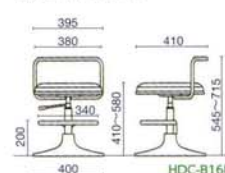

TN-160 レザー ¥14,800

質量:6.9kg  
仕様:背ロッキング手動上下調節  
樹脂カバー付ゴムキャスター

低圧ガス上下調節チェア  
(小学生児童対応・30kg下降荷重設定)

TCS-45L レザー ¥26,600

質量:5.1kg  
仕様:ガス上下調節

■カラーサンプル

レザー

\*ALビニールレザー

※この商品は特別受注商品になります。

ひな壇チェア *New*

TV番組のひな壇用  
としても使われています。

HDC-B16L ¥49,000

質量:7.8kg  
仕様:ガス上下調節

T-160 5本脚タイプ *New*

ISO規格の前線転倒試験27kgに耐える  
5本脚仕様商品です。  
JIS規格22kgを超える安定性です。

T-165 ¥19,800

質量:7.6kg  
仕様:手動上下調節

クールラック

クールラック(大) ¥19,600  
寸法:800W×260D×1800H(6段)  
質量:19.2kg  
カラー:アイボリー・ブラック

クールラック(中) ¥16,400  
寸法:800W×260D×1500H(5段)  
質量:16.6kg  
カラー:アイボリー・ブラック