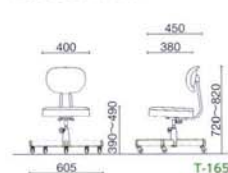

※この商品は特別受注商品になります。

ひな壇チェア *New*

TV番組のひな壇用  
としても使われています。

HDC-B16L ¥49,000

質量:7.8kg  
仕様:ガス上下調節

T-160 5本脚タイプ *New*

ISO規格の前線転倒試験27kgに耐える  
5本脚仕様商品です。  
JIS規格22kgを超える安定性です。

T-165 ¥19,800

質量:7.6kg  
仕様:手動上下調節

クールラック

クールラック(大) ¥19,600  
寸法:800W×260D×1800H(6段)  
質量:19.2kg  
カラー:アイボリー・ブラック

クールラック(中) ¥16,400  
寸法:800W×260D×1500H(5段)  
質量:16.6kg  
カラー:アイボリー・ブラック