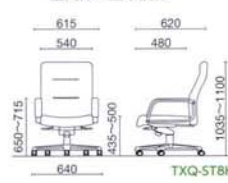

SOHOチェア *New*

ヘッドレストタイプ

■ECLM-H58A2-RB 布  
¥95,000

材質:[背]弾性ポリエステル  
[座]モールドウレタン  
仕様:シンクロッキング・可動肘・  
任意固定・ガス上下調節

スタンダードタイプ

■ECLM-H56A2-RB 布  
¥88,000

材質:[背]弾性ポリエステル  
[座]モールドウレタン  
仕様:シンクロッキング・可動肘・  
任意固定・ガス上下調節

■TXQ-ST8H  
¥146,800

質量:23.7kg  
仕様:シンクロッキング  
ロッキング強弱調節  
ロッキングストッパー機構  
座高ガス上下調節

■TXQ-ST6H 布  
¥139,800

質量:23.0kg  
仕様:シンクロッキング  
ロッキング強弱調節  
ロッキングストッパー機構  
座高ガス上下調節

G法対応チェア *New*

TN-230 レザー ¥21,400

質量:8.5kg  
仕様:背ロッキング手動上下調節  
樹脂カバー付ゴムキャスター

TN-160 レザー ¥14,800

質量:6.9kg  
仕様:背ロッキング手動上下調節  
樹脂カバー付ゴムキャスター

低圧ガス上下調節チェア  
(小学生児童対応・30kg下降荷重設定)

TCS-45L レザー ¥26,600

質量:5.1kg  
仕様:ガス上下調節

■カラーサンプル

レザー

\*ALビニールレザー

質量:7.6kg  
仕様:手動上下調節

クールラック

クールラック(大) ¥19,600  
寸法:800W×260D×1800H(6段)  
質量:19.2kg  
カラー:アイボリー・ブラック

クールラック(中) ¥16,400  
寸法:800W×260D×1500H(5段)  
質量:16.6kg  
カラー:アイボリー・ブラック