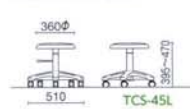

■TXQ-ST8H  
¥146,800

質量:23.7kg  
仕様:シンクロッキング  
ロッキング強弱調節  
ロッキングストッパー機構  
座高ガス上下調節

■TXQ-ST6H 布  
¥139,800

質量:23.0kg  
仕様:シンクロッキング  
ロッキング強弱調節  
ロッキングストッパー機構  
座高ガス上下調節

G法対応チェア *New*

TN-230 レザー ¥21,400

質量:8.5kg  
仕様:背ロッキング手動上下調節  
樹脂カバー付ゴムキャスター

TN-160 レザー ¥14,800

質量:6.9kg  
仕様:背ロッキング手動上下調節  
樹脂カバー付ゴムキャスター

低圧ガス上下調節チェア  
(小学生児童対応・30kg下降荷重設定)

TCS-45L レザー ¥26,600

質量:5.1kg  
仕様:ガス上下調節

■カラーサンプル

レザー

\*ALビニールレザー

※この商品は特別受注商品になります。

ひな壇チェア *New*

TV番組のひな壇用  
としても使われています。

HDC-B16L ¥49,000

質量:7.8kg  
仕様:ガス上下調節

T-160 5本脚タイプ *New*

ISO規格の前線転倒試験27kgに耐える  
5本脚仕様商品です。  
JIS規格22kgを超える安定性です。

T-165 ¥19,800

質量:7.6kg  
仕様:手動上下調節

クールラック

クールラック(大) ¥19,600  
寸法:800W×260D×1800H(6段)  
質量:19.2kg  
カラー:アイボリー・ブラック

クールラック(中) ¥16,400  
寸法:800W×260D×1500H(5段)  
質量:16.6kg  
カラー:アイボリー・ブラック