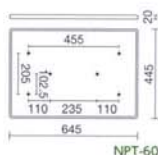

メモ台

※アームパイプは含まれません。

使用方法

メモ台裏

NPT-3 ¥14,900*

材質: [天板] ポリエチレン(ブロー成型)
仕様: A3サイズ

NPT-4 ¥13,900*

材質: [天板] ポリエチレン(ブロー成型)
仕様: A4サイズ

ポリプロピレン天板

NPT-60BU

¥6,300*

材質: ポリプロピレン
質量: 1.5kg 2本入

ブルー

NPT-60

NPT-60PK

¥6,300*

材質: ポリプロピレン
質量: 1.5kg 2本入

ピンク

NPT-60WH

¥6,300*

材質: ポリプロピレン
質量: 1.5kg 2本入

ライトグレー

ブロー成形天板

NPT-70

¥15,200*

材質: ポリエチレン(ブロー成型)
質量: 2.3kg 入数: 2本入

NPT-70

ステップ

樹脂に帯電防止剤を混ぜて成型されたステップです。
広い面でのステップが足場に安定感を与えてくれます。

NLP-STG ¥3,200

寸法: 外径465φ・内径330φ×35t
ステップ幅: 65 質量: 1.0kg
カラー: グレー

NLP-STB ¥3,200

カラー: ブラック

座回転パーツ

上部がベアリングで回転する機構です。
固定脚の丸椅子などで、座のみを回転させたい場合に最適です。

NLP-B ¥8,200*

寸法: 290φ×35t 質量: 2.3kg

座

ブロー成型座(330φ×30t)

NP-34

¥1,800*

カラー: ブルー

NP-35

¥1,800*

カラー: アイボリー

NP-381

¥2,800*

カラー: ACダークブルー

NP-382

¥2,800*

カラー: ACグリーン

NP-383

¥2,800*

カラー: ACワイン

NP-392

¥3,000*

カラー: SCグリーン

NP-391

¥3,000*

カラー: SCブルー

NP-393

¥3,000*

カラー: SCワイン

NP-403

¥2,800*

カラー: ALワイン

NP-401

¥2,800*

カラー: ALブルー

NP-402

¥2,800*

カラー: ALグリーン

NP-36

¥1,800*

カラー: オレンジ

NP-37

¥1,800*

カラー: ブラック

ブロー成型パッド付座(360φ×40t)