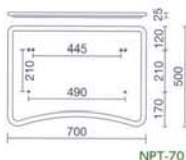

メモ台

※アームパイプは含まれません。

使用方法

メモ台裏

NPT-3 ¥14,900*

材質: [天板] ポリエチレン(ブロー成型)
仕様: A3サイズ

NPT-4 ¥13,900*

材質: [天板] ポリエチレン(ブロー成型)
仕様: A4サイズ

材質: ポリプロピレン
質量: 1.5kg 2本入

ピンク

NPT-60WH

¥6,300*

材質: ポリプロピレン
質量: 1.5kg 2本入

ライトグレー

ブロー成形天板

NPT-70

¥15,200*

材質: ポリエチレン(ブロー成型)
質量: 2.3kg 入数: 2本入

NPT-70

ステップ

樹脂に帯電防止剤を混ぜて成型されたステップです。
広い面でのステップが足場に安定感を与えてくれます。

NLP-STG ¥3,200

寸法: 外径465φ・内径330φ×35t
ステップ幅: 65 質量: 1.0kg
カラー: グレー

NLP-STB ¥3,200

カラー: ブラック

座回転パーツ

上部がベアリングで回転する機構です。
固定脚の丸椅子などで、座のみを回転させたい場合に最適です。

NLP-B ¥8,200*

寸法: 290φ×35t 質量: 2.3kg

座

ブロー成型座(330φ×30t)

NP-34