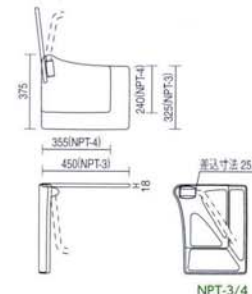

メモ台

※アームパイプは含まれません。

使用方法

メモ台裏

NPT-3 ¥14,900*

材質: [天板] ポリエチレン(ブロー成型)
仕様: A3サイズ

NPT-4 ¥13,900*

材質: [天板] ポリエチレン(ブロー成型)
仕様: A4サイズ

¥15,200*

材質: ポリエチレン(ブロー成型)
質量: 2.3kg 入数: 2本入

NPT-70

ステップ

樹脂に帯電防止剤を混ぜて成型されたステップです。
広い面でのステップが足場に安定感を与えてくれます。

NLP-STG ¥3,200

寸法: 外径465φ・内径330φ×35t
ステップ幅: 65 質量: 1.0kg
カラー: グレー

NLP-STB ¥3,200

カラー: ブラック

座回転パーツ

上部がベアリングで回転する機構です。
固定脚の丸椅子などで、座のみを回転させたい場合に最適です。

NLP-B ¥8,200*

寸法: 290φ×35t 質量: 2.3kg

座

ブロー成型座(330φ×30t)

NP-34