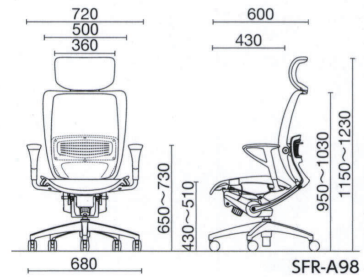

SFR chair SFRチェア

SFR-H98RB

SFR-H95CR

座メッシュ/アルミ脚/可動肘

可動肘付/ヘッドレスト付 SFR-H98□□ ¥186,500
質量:21.8kg

可動肘付 SFR-H95□□ ¥178,600
質量:20.8kg

SFR-A98RB

SFR-A95CB

SFR-92CR

座メッシュ/アルミ脚/固定肘・肘なし

固定肘付/ヘッドレスト付 SFR-A98□□ ¥183,300
質量:21.8kg

固定肘付 SFR-A95□□ ¥175,400
質量:20.8kg

肘なし SFR-92□□ ¥157,900
質量:18.8kg

品番記号

座メッシュタイプ

1 機種

2 肘

H : 可動肘

A : 固定肘

なし : 肘なし

3 脚/ヘッドレスト

98: アルミ脚/ヘッド付

95: アルミ脚/ヘッドなし

92: アルミ脚/ヘッドなし