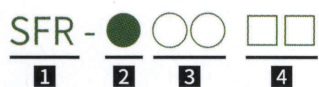

SFR chair SFRチェア

SFR-H98RB

SFR-H95CR

座メッシュ/アルミ脚/可動肘

可動肘付/ヘッドレスト付 SFR-H98□□ ¥186,500
質量:21.8kg

可動肘付 SFR-H95□□ ¥178,600
質量:20.8kg

SFR-A98RB

SFR-A95CB

SFR-92CR

座メッシュ/アルミ脚/固定肘・肘なし

固定肘付/ヘッドレスト付 SFR-A98□□ ¥183,300
質量:21.8kg

固定肘付 SFR-A95□□ ¥175,400
質量:20.8kg

肘なし SFR-92□□ ¥157,900
質量:18.8kg

品番記号

座メッシュタイプ

1 機種

2 肘

H : 可動肘

A : 固定肘

なし : 肘なし

3 脚/ヘッドレスト

98: アルミ脚/ヘッド付

95: アルミ脚/ヘッドなし

92: アルミ脚/ヘッドなし