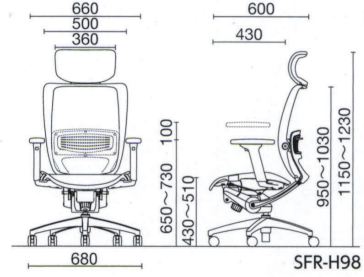

SFR chair SFRチェア

SFR-H98RB

SFR-H95CR

座メッシュ/アルミ脚/可動肘

可動肘付/ヘッドレスト付 SFR-H98□□ ¥186,500
質量:21.8kg

可動肘付 SFR-H95□□ ¥178,600
質量:20.8kg

SFR-A98RB

SFR-A95CB

SFR-92CR

座メッシュ/アルミ脚/固定肘・肘なし

固定肘付/ヘッドレスト付 SFR-A98□□ ¥183,300
質量:21.8kg

固定肘付 SFR-A95□□ ¥175,400
質量:20.8kg

肘なし SFR-92□□ ¥157,900
質量:18.8kg

品番記号

座メッシュタイプ

1 機種

2 肘

H : 可動肘

A : 固定肘

なし : 肘なし

3 脚/ヘッドレスト

98: アルミ脚/ヘッド付

95: アルミ脚/ヘッドなし

92: アルミ脚/ヘッドなし