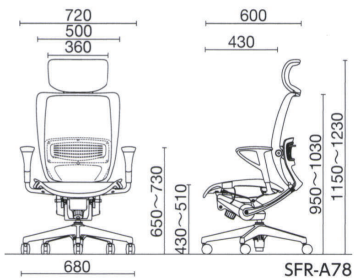

座メッシュ／樹脂脚／可動肘

 可動肘付／
ヘッドレスト付 SFR-H78□□ ¥178,800 ✕
質量:21.3kg

 可動肘付 SFR-H75□□ ¥170,900
質量:20.3kg

SFR-H78CB

SFR-H75CR

座メッシュ／樹脂脚／固定肘・肘なし

 固定肘付／
ヘッドレスト付 SFR-A78□□ ¥175,600 ✕
質量:21.3kg

 固定肘付 SFR-A75□□ ¥167,700
質量:20.3kg

 肘なし SFR-72□□ ¥150,200
質量:18.3kg

SFR-A78RB

SFR-A75RB

SFR-72CB

オプション対応

別注にて下記を承っております。(別途見積り)

ヘッドレスト
(ビニールレザー張 JMNブラック)

※ヘッドレストは後付けできません。

ソフトベース脚端

チェアを固定してお使いいただけます。硬い床でも傷が付きにくく、安定性が高い大型円形(Φ100)です。水平回転機能付。

ゴムキャスター

Pタイルなどの硬い床向き。PP樹脂カバー付。

共通仕様

シンクロッキング ロッキング強弱調節 ロッキング任意固定 ガス上下調節

 ヘッドレスト／ウレタンフォーム、PP樹脂
 背・座／弾性PEs、再生PA+GF樹脂
 固定肘／PP樹脂
 可動肘／PUR樹脂、PA樹脂
 ランバーサポート／PC樹脂、PP樹脂、再生PA+GF樹脂
 機構部／アルミダイキャスト 粉体塗装
 脚部[アルミ脚]／アルミダイキャスト ポリッシュ仕上
 [樹脂脚]／再生PA+GF樹脂
 キャスター／Φ60ナイロン双輪(差込み式 CR-10)