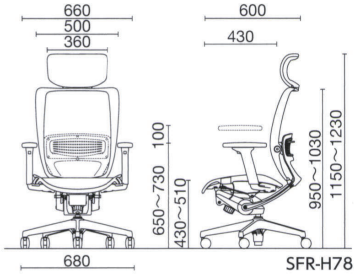

座メッシュ／樹脂脚／可動肘

 可動肘付／
ヘッドレスト付 SFR-H78□□ ¥178,800 ✕
質量:21.3kg

 可動肘付 SFR-H75□□ ¥170,900
質量:20.3kg

SFR-H78CB

SFR-H75CR

座メッシュ／樹脂脚／固定肘・肘なし

 固定肘付／
ヘッドレスト付 SFR-A78□□ ¥175,600 ✕
質量:21.3kg

 固定肘付 SFR-A75□□ ¥167,700
質量:20.3kg

 肘なし SFR-72□□ ¥150,200
質量:18.3kg

SFR-A78RB

SFR-A75RB

SFR-72CB

オプション対応

別注にて下記を承っております。(別途見積り)

ヘッドレスト
(ビニールレザー張 JMNブラック)

※ヘッドレストは後付けできません。

ソフトベース脚端

チェアを固定してお使いいただけます。硬い床でも傷が付きにくく、安定性が高い大型円形(Φ100)です。水平回転機能付。

ゴムキャスター

Pタイルなどの硬い床向き。PP樹脂カバー付。

共通仕様

シンクロッキング ロッキング強弱調節 ロッキング任意固定 ガス上下調節

 ヘッドレスト／ウレタンフォーム、PP樹脂
 背・座／弾性PEs、再生PA+GF樹脂
 固定肘／PP樹脂
 可動肘／PUR樹脂、PA樹脂
 ランバーサポート／PC樹脂、PP樹脂、再生PA+GF樹脂
 機構部／アルミダイキャスト 粉体塗装
 脚部[アルミ脚]／アルミダイキャスト ポリッシュ仕上
 [樹脂脚]／再生PA+GF樹脂
 キャスター／Φ60ナイロン双輪(差込み式 CR-10)