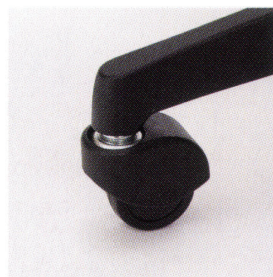

座メッシュ／樹脂脚／可動肘

 可動肘付／
ヘッドレスト付 SFR-H78□□ ¥178,800 ✕
質量:21.3kg

 可動肘付 SFR-H75□□ ¥170,900
質量:20.3kg

SFR-H78CB

SFR-H75CR

座メッシュ／樹脂脚／固定肘・肘なし

 固定肘付／
ヘッドレスト付 SFR-A78□□ ¥175,600 ✕
質量:21.3kg

 固定肘付 SFR-A75□□ ¥167,700
質量:20.3kg

 肘なし SFR-72□□ ¥150,200
質量:18.3kg

SFR-A78RB

SFR-A75RB

SFR-72CB

オプション対応

別注にて下記を承っております。(別途見積り)

ヘッドレスト
(ビニールレザー張 JMNブラック)

※ヘッドレストは後付けできません。

ソフトベース脚端

チェアを固定してお使いいただけます。硬い床でも傷が付きにくく、安定性が高い大型円形(Φ100)です。水平回転機能付。

ゴムキャスター

Pタイルなどの硬い床向き。PP樹脂カバー付。

共通仕様

シンクロッキング ロッキング強弱調節 ロッキング任意固定 ガス上下調節

 ヘッドレスト／ウレタンフォーム、PP樹脂
 背・座／弾性PEs、再生PA+GF樹脂
 固定肘／PP樹脂
 可動肘／PUR樹脂、PA樹脂
 ランバーサポート／PC樹脂、PP樹脂、再生PA+GF樹脂
 機構部／アルミダイキャスト 粉体塗装
 脚部[アルミ脚]／アルミダイキャスト ポリッシュ仕上
 [樹脂脚]／再生PA+GF樹脂
 キャスター／Φ60ナイロン双輪(差込み式 CR-10)