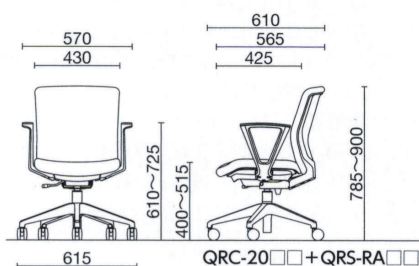

布

QRC-20L□□ □ ¥47,800

質量:11.3kg

レザー

QRC-20

QRC-20BKEC
+
QRS-RABK

QRC-20LWHミントグリーン
+
QRS-RAWH

スタンダード/肘付

QRC-20□□■ ■ ¥45,900

QRS-RA□□ □ ¥12,600

¥58,500

布

QRC-20L□□ □ ¥47,800

QRS-RA□□ □ ¥12,600

質量:13.2kg

¥60,400

レザー

QRC-20□□+QRS-RA□□