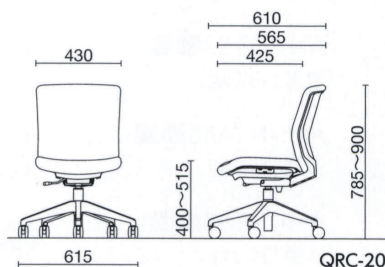

CHAIR:QRC-20WHAC、QRC-20WHTC

QR-C chair

QR-Cチェア

座にはモールドウレタンを採用し、長時間の使用も疲れにくい。
後頁のQRチェアのコンパクトタイプです。

QRC-20WHAC

QRC-20LBKラベンダー

スタンダード

QRC-20□□■ ■ ¥45,900

布

QRC-20L□□ □ ¥47,800

質量:11.3kg

レザー

QRC-20

QRC-20BKEC
+
QRS-RABK

QRC-20LWHミントグリーン
+
QRS-RAWH

スタンダード/肘付

レザー

QRC-20□□+QRS-RA□□