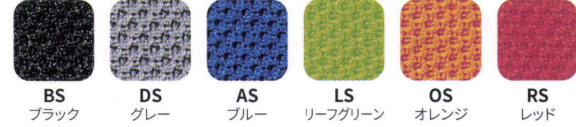

機能

背ロックング

姿勢の変化にあわせて自然に背の後傾をサポートします。背中の動きに合わせて背が後傾するため、衣服の擦れが少なく使用できます。

オプション

ループ肘

QRS-RA□□ ¥12,600
 □□=BK(ブラック)・WH(ホワイト)

品番記号

QRC - ●● 20 △ □□ ■■
 1 2 3 4 5

- | | |
|------------------------|------------------------|
| 1 機種 | 3 張地 |
| 2 座高 | L : ビニールレザー
なし : 布地 |
| HT : ハイ
なし : スタンダード | 4 背・座シェルカラー |
| | BK : ブラック
WH : ホワイト |
| | 5 背・座張地カラー |

共通仕様

- | | |
|-----------------------------------|---------------|
| 背ロックング | ガス上下調節 |
| 背/ウレタンフォーム、PP樹脂 | |
| 座/モールドウレタン、PP樹脂 | |
| 肘/PP樹脂 | |
| ステップリング/φ19.1スチールパイプ クロームメッキ | |
| 脚部[アルミ脚]/アルミダイキャスト ポリッシュ仕上 | |
| [樹脂脚]/PA+GF樹脂 | |
| キャスター[アルミ脚]/φ60ナイロン双輪(差込み式 CR-10) | |
| [樹脂脚]/φ60ナイロン双輪(差込み式 CR-16) | |

カラーサンプル
4 背・座シェル

 BK
 ブラック

 WH
 ホワイト

5 布地(PC)

リサイクル

布地(SS)

リサイクル

ビニールレザー(MV)

耐次亜塩素酸

ハイタイプ

QRC-HT20□□■ ■ ■ ¥87,500
 布

QRC-HT20L□□ □ □ ¥89,400
 レザー
 質量:14.2kg

QRC-HT20BKGC

QRC-HT20LWHクリームイエロー

ハイタイプ/肘付

QRC-HT20□□■ ■ ■ ¥87,500
 QRS-RA□□ □ □ ¥12,600
 ¥100,100
 布