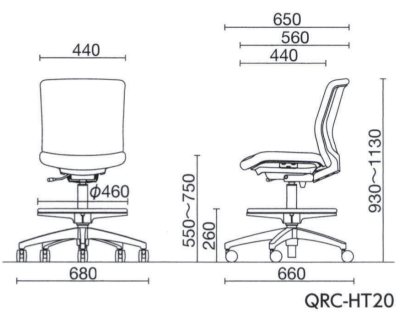

- | | |
|------------------------|------------------------|
| 1 機種 | 3 張地 |
| 2 座高 | L : ビニールレザー
なし : 布地 |
| HT : ハイ
なし : スタンダード | 4 背・座シェルカラー |
| | BK : ブラック
WH : ホワイト |
| | 5 背・座張地カラー |

共通仕様

- | | |
|-----------------------------------|---------------|
| 背ロックング | ガス上下調節 |
| 背/ウレタンフォーム、PP樹脂 | |
| 座/モールドウレタン、PP樹脂 | |
| 肘/PP樹脂 | |
| ステップリング/φ19.1スチールパイプ クロームメッキ | |
| 脚部[アルミ脚]/アルミダイキャスト ポリッシュ仕上 | |
| [樹脂脚]/PA+GF樹脂 | |
| キャスター[アルミ脚]/φ60ナイロン双輪(差込み式 CR-10) | |
| [樹脂脚]/φ60ナイロン双輪(差込み式 CR-16) | |

カラーサンプル
4 背・座シェル

 BK
 ブラック

 WH
 ホワイト

5 布地(PC)

リサイクル

布地(SS)

リサイクル

ビニールレザー(MV)

耐次亜塩素酸

ハイタイプ

QRC-HT20□□■ ■ ■ ¥87,500
 布

QRC-HT20L□□ □ □ ¥89,400
 レザー
 質量:14.2kg

QRC-HT20BKGC

QRC-HT20LWHクリームイエロー

ハイタイプ/肘付

QRC-HT20□□■ ■ ■ ¥87,500
 QRS-RA□□ □ □ ¥12,600
 ¥100,100
 布