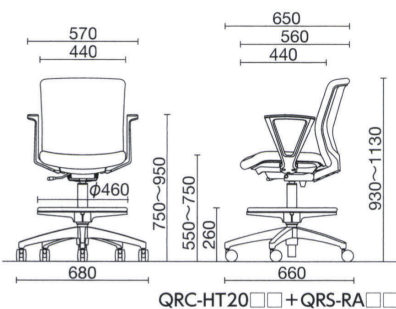

- | | |
|------------------------|------------------------|
| 1 機種 | 3 張地 |
| 2 座高 | L : ビニールレザー
なし : 布地 |
| HT : ハイ
なし : スタンダード | 4 背・座シェルカラー |
| | BK : ブラック
WH : ホワイト |
| | 5 背・座張地カラー |

共通仕様

- | | |
|-----------------------------------|---------------|
| 背ロックング | ガス上下調節 |
| 背/ウレタンフォーム、PP樹脂 | |
| 座/モールドウレタン、PP樹脂 | |
| 肘/PP樹脂 | |
| ステップリング/φ19.1スチールパイプ クロームメッキ | |
| 脚部[アルミ脚]/アルミダイキャスト ポリッシュ仕上 | |
| [樹脂脚]/PA+GF樹脂 | |
| キャスター[アルミ脚]/φ60ナイロン双輪(差込み式 CR-10) | |
| [樹脂脚]/φ60ナイロン双輪(差込み式 CR-16) | |

耐次亜塩素酸

ハイタイプ

QRC-HT20□□■ ■ ■ ¥87,500
 布

QRC-HT20L□□ □ □ ¥89,400
 レザー
 質量:14.2kg

QRC-HT20BKGC

QRC-HT20LWHクリームイエロー

ハイタイプ/肘付

QRC-HT20□□■ ■ ■ ¥87,500
 QRS-RA□□ □ □ ¥12,600
 ¥100,100
 布

QRC-HT20L□□ □ □ ¥89,400
 QRS-RA□□ □ □ ¥12,600
 質量:16.1kg
 ¥102,000
 レザー

QRC-HT20BKGC + QRS-RABK

QRC-HT20LWHクリームイエロー + QRS-RAWH