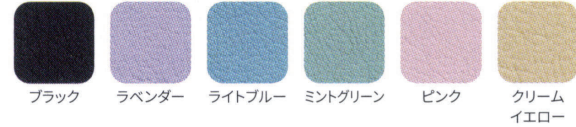

機能

背ロックング

姿勢の変化にあわせて自然に背の後傾をサポートします。背中の動きに合わせて背が後傾するため、衣服の擦れが少なく使用できます。

オプション

ループ肘

QRS-RA□□ ¥12,600
 □□=BK(ブラック)・WH(ホワイト)

品番記号

QRC - ●● 20 △ □□ ■■
 1 2 3 4 5

- | | |
|------------------------|------------------------|
| 1 機種 | 3 張地 |
| 2 座高 | L : ビニールレザー
なし : 布地 |
| HT : ハイ
なし : スタンダード | 4 背・座シェルカラー |
| | BK : ブラック
WH : ホワイト |
| | 5 背・座張地カラー |

共通仕様

- | | |
|-----------------------------------|---------------|
| 背ロックング | ガス上下調節 |
| 背/ウレタンフォーム、PP樹脂 | |
| 座/モールドウレタン、PP樹脂 | |
| 肘/PP樹脂 | |
| ステップリング/φ19.1スチールパイプ クロームメッキ | |
| 脚部[アルミ脚]/アルミダイキャスト ポリッシュ仕上 | |
| [樹脂脚]/PA+GF樹脂 | |
| キャスター[アルミ脚]/φ60ナイロン双輪(差込み式 CR-10) | |
| [樹脂脚]/φ60ナイロン双輪(差込み式 CR-16) | |

カラーサンプル
4 背・座シェル

 BK
 ブラック

 WH
 ホワイト

5 布地(PC)

リサイクル

布地(SS)

リサイクル

ビニールレザー(MV)

耐次亜塩素酸

ハイタイプ

QRC-HT20□□■ ■ ■ ¥87,500
 布

QRC-HT20L□□ □ □ ¥89,400
 レザー
 質量:14.2kg

QRC-HT20BKGC

QRC-HT20LWHクリームイエロー

ハイタイプ/肘付

QRC-HT20□□■ ■ ■ ¥87,500
 QRS-RA□□ □ □ ¥12,600
 ¥100,100
 布