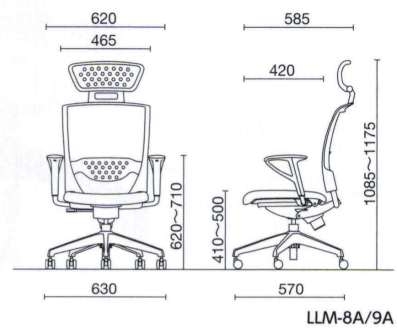

LULUmesh

ルルメッシュ

弾性に富むメッシュ地の背もたれは通気性に優れ、背中を優しくサポート。
背にもたれると座が後方にスライドするシンクロロッキング機能で
自然な座り心地を素早く実現します。

LLM-8AMC

LLM-6AMC

LLM-6MC

ヘッドレスト/肘付

LLM-8A□□	¥94,700 布	☒	LLM-9A□□	¥109,200 布 任意固定	☒
LLM-8LA 質量:14.6kg	¥96,600 レザー	☒	LLM-9LA 質量:15.1kg	¥111,100 レザー 任意固定	☒

肘付

LLM-6A□□	¥85,700 布	☒	LLM-5A□□	¥100,200 布 任意固定	☒
LLM-6LA 質量:14.0kg	¥87,600 レザー	☒	LLM-5LA 質量:14.5kg	¥102,100 レザー 任意固定	☒

肘なし

LLM-6□□	¥67,000 布	☒	LLM-5□□	¥81,500 布 任意固定	☒
LLM-6L 質量:12.0kg	¥68,900 レザー	☒	LLM-5L 質量:12.5kg	¥83,400 レザー 任意固定	☒