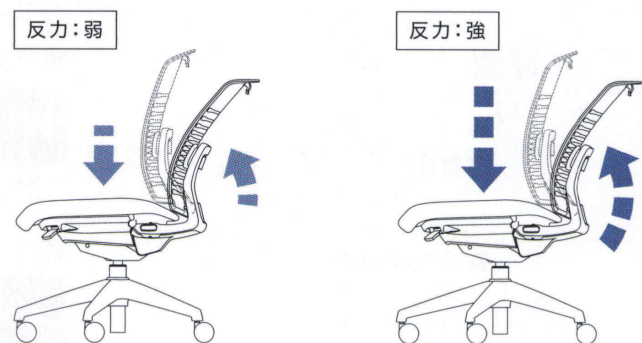

調節不要、独自チルトシステム採用

座る方の体格・体重に応じて、背もたれの反力(ゆりもどし力)が作用し操作レスで最適なロッキングフィーリングに自動調節。独自のチルトシステムにより座面の持ち上がり感がない設計です。

# W.I.T chair

W.I.Tチェア

座る人の体格・体重に応じて最適なロッキングに自動調節し、快適な座り心地を実現します。

不特定の方が使用する公共施設やフリーアドレスにおすすめです。

WTS-45WHAC

WTS-40BKCE