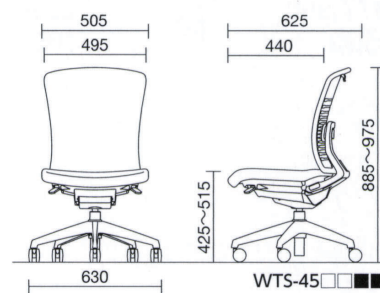

調節不要、独自チルトシステム採用

座る方の体格・体重に応じて、背もたれの反力(ゆりもどし力)が作用し操作レスで最適なロッキングフィーリングに自動調節。独自のチルトシステムにより座面の持ち上がり感がない設計です。

# W.I.T chair

W.I.Tチェア

座る人の体格・体重に応じて最適なロッキングに自動調節し、快適な座り心地を実現します。

不特定の方が使用する公共施設やフリーアドレスにおすすめです。

WTS-45WHAC

WTS-40BKCE

### 樹脂脚/肘なし

|        |               |   |
|--------|---------------|---|
| 背パッド付  | WTS-45□□■ ■ ■ | ¥78,200 <input checked="" type="checkbox"/> |
|        | 質量:12.7kg     | 布   |
| 背パッドなし | WTS-40□□■ ■ ■ | ¥71,300 <input checked="" type="checkbox"/> |
|        | 質量:12.5kg     | 布   |