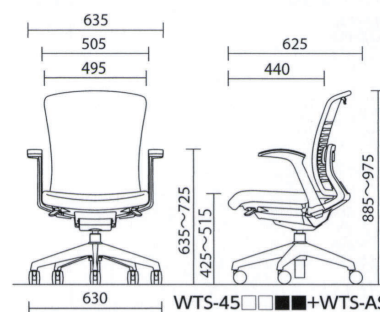

樹脂脚/肘付

背パッド付	WTS-45□□■ ■ ■	¥78,200
	WTS-AS	¥14,400
	質量:14.1kg	¥92,600
		布
背パッドなし	WTS-40□□■ ■ ■	¥71,300
	WTS-AS	¥14,400
	質量:13.9kg	¥85,700
		布

WTS-45WHMC
+
WTS-AS