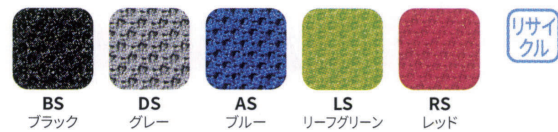

品番記号

①機種
②脚/背

- 45:樹脂脚/背パッド付
- 40:樹脂脚/背パッドなし
- 55:アルミ脚/背パッド付
- 50:アルミ脚/背パッドなし

③背シェルカラー

- BK :ブラック
- WH :ホワイト

④背・座張地カラー
カラーサンプル
③背シェル

④布地(PC)

布地(SS)

共通仕様

オートアジャストシンクロッキング ロッキングフロント固定 ガス上下調節

背/PP+GF樹脂
背パッド/ウレタンフォーム
座/モールドウレタン、PP樹脂
肘/PP樹脂
脚部[アルミ脚]/アルミダイキャスト ポリッシュ仕上
[樹脂脚]/再生PA+GF樹脂
キャスター/φ60ナイロン双輪(差込み式 CR-10)

オプション
肘

WTS-AS ¥14,400
肘なしタイプに後付け可能です。

ハンガー

WTS-HG ¥9,400
上着を掛けるためのハンガーが後付け可能です。