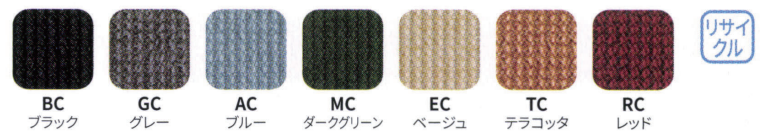

品番記号

①機種
②脚/背

- 45:樹脂脚/背パッド付
- 40:樹脂脚/背パッドなし
- 55:アルミ脚/背パッド付
- 50:アルミ脚/背パッドなし

③背シェルカラー

- BK :ブラック
- WH :ホワイト

④背・座張地カラー
カラーサンプル
③背シェル

④布地(PC)

布地(SS)

共通仕様

オートアジャストシンクロッキング ロッキングフロント固定 ガス上下調節

背/PP+GF樹脂
背パッド/ウレタンフォーム
座/モールドウレタン、PP樹脂
肘/PP樹脂
脚部[アルミ脚]/アルミダイキャスト ポリッシュ仕上
[樹脂脚]/再生PA+GF樹脂
キャスター/φ60ナイロン双輪(差込み式 CR-10)

オプション
肘

WTS-AS ¥14,400
肘なしタイプに後付け可能です。

ハンガー

WTS-HG ¥9,400
上着を掛けるためのハンガーが後付け可能です。