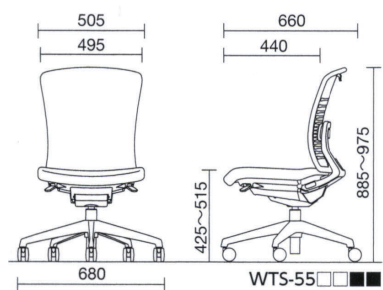

機能
操作レバー
④座高調整レバー

座右前下のレバーを操作することにより、座高をお好みの高さに調節することができます。

⑥フロントロックレバー

座右前下のレバーを操作することにより、背座を初期位置でロックすることができます。

把手

背シェル上部に備えた把手(とつて)はチェアの移動に便利です。把手に手をかけて移動することで気になる背上部の汚れを抑えることができます。

背・座パッド交換

背・座共に張地が汚れたり傷んだ場合、交換することができるロングライフ設計です。

品番記号

①機種
②脚/背

- 45:樹脂脚/背パッド付
- 40:樹脂脚/背パッドなし
- 55:アルミ脚/背パッド付
- 50:アルミ脚/背パッドなし

③背シェルカラー

- BK :ブラック
- WH :ホワイト

④背・座張地カラー
カラーサンプル
③背シェル

④布地(PC)

布地(SS)

共通仕様

オートアジャストシンクロッキング ロッキングフロント固定 ガス上下調節

背/PP+GF樹脂
背パッド/ウレタンフォーム
座/モールドウレタン、PP樹脂
肘/PP樹脂
脚部[アルミ脚]/アルミダイキャスト ポリッシュ仕上
[樹脂脚]/再生PA+GF樹脂
キャスター/φ60ナイロン双輪(差込み式 CR-10)

オプション
肘

WTS-AS ¥14,400
肘なしタイプに後付け可能です。

ハンガー

WTS-HG ¥9,400
上着を掛けるためのハンガーが後付け可能です。

アルミ脚/肘なし

背パッド付 WTS-55 ¥92,100
質量:13.3kg 布

背パッドなし WTS-50 ¥85,200
質量:13.1kg 布

WTS-55BKGC

WTS-50BKMC

アルミ脚/肘付

背パッド付 WTS-55 ¥92,100
WTS-AS ¥14,400
質量:14.7kg **¥106,500**
布

背パッドなし WTS-50 ¥85,200
WTS-AS ¥14,400
質量:14.5kg **¥99,600**
布