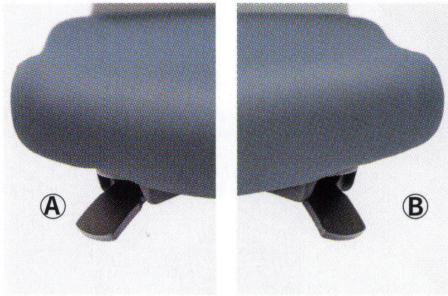

機能
操作レバー
④座高調整レバー

座右前下のレバーを操作することにより、座高をお好みの高さに調節することができます。

⑥フロントロックレバー

座右前下のレバーを操作することにより、背座を初期位置でロックすることができます。

把手

背シェル上部に備えた把手(とつて)はチェアの移動に便利です。把手に手をかけて移動することで気になる背上部の汚れを抑えることができます。

背・座パッド交換

背・座共に張地が汚れたり傷んだ場合、交換することができるロングライフ設計です。

品番記号

①機種
②脚/背

- 45:樹脂脚/背パッド付
- 40:樹脂脚/背パッドなし
- 55:アルミ脚/背パッド付
- 50:アルミ脚/背パッドなし

③背シェルカラー

- BK :ブラック
- WH :ホワイト

④背・座張地カラー
カラーサンプル
③背シェル

④布地(PC)

布地(SS)

共通仕様

オートアジャストシンクロッキング ロッキングフロント固定 ガス上下調節

背/PP+GF樹脂
背パッド/ウレタンフォーム
座/モールドウレタン、PP樹脂
肘/PP樹脂
脚部[アルミ脚]/アルミダイキャスト ポリッシュ仕上
[樹脂脚]/再生PA+GF樹脂
キャスター/φ60ナイロン双輪(差込み式 CR-10)

オプション
肘

WTS-AS ¥14,400
肘なしタイプに後付け可能です。

ハンガー

WTS-HG ¥9,400
上着を掛けるためのハンガーが後付け可能です。