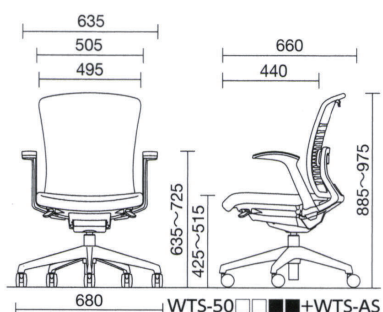

機能
操作レバー
④座高調整レバー

座右前下のレバーを操作することにより、座高をお好みの高さに調節することができます。

⑥フロントロックレバー

座右前下のレバーを操作することにより、背座を初期位置でロックすることができます。

把手

背シェル上部に備えた把手(とつて)はチェアの移動に便利です。把手に手をかけて移動することで気になる背上部の汚れを抑えることができます。

背・座パッド交換

背・座共に張地が汚れたり傷んだ場合、交換することができるロングライフ設計です。

共通仕様

オートアジャストシンクロッキング ロッキングフロント固定 ガス上下調節

背/PP+GF樹脂
背パッド/ウレタンフォーム
座/モールドウレタン、PP樹脂
肘/PP樹脂
脚部[アルミ脚]/アルミダイキャスト ポリッシュ仕上
[樹脂脚]/再生PA+GF樹脂
キャスター/φ60ナイロン双輪(差込み式 CR-10)

オプション
肘

WTS-AS ¥14,400
肘なしタイプに後付け可能です。

ハンガー

WTS-HG ¥9,400
上着を掛けるためのハンガーが後付け可能です。

アルミ脚/肘なし

背パッド付 WTS-55 ¥92,100
質量:13.3kg 布

背パッドなし WTS-50 ¥85,200
質量:13.1kg 布

WTS-55BKGC

WTS-50BKMC

アルミ脚/肘付

背パッド付 WTS-55 ¥92,100
WTS-AS ¥14,400
質量:14.7kg **¥106,500**
布

背パッドなし WTS-50 ¥85,200
WTS-AS ¥14,400
質量:14.5kg **¥99,600**
布