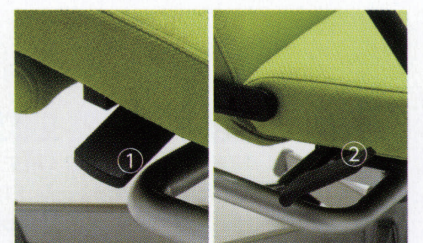

Reclining chair

フルフラットリクライニングチェア

ONとOFFを満たしてくれる「フルフラットリクライニングチェア」
 背もたれを180°まで倒すことができ、フットレストを伸ばすと仮眠ができます。
 身体を預けても倒れることのない安定した設計。

フルフラット

レバー操作で、背もたれを180°まで倒すことができ、好みのポジションで背もたれを固定できます。

機能

フットレスト

① 座下からスライドで引き出す ② 上に持ち上げる ③ スライド可動し、長さ調節が可能

フットレストは持ち上げた際に自動ロックが掛かり、安定して使用することができます。ロックが掛かった状態でもスライド可動するため、体に合わせて長さ調節が可能です。使用しない時には座の下に収納することができます。

肘、背・座クッション

肘は大型で丸みのある形状の樹脂成型品です。背と座のクッションにはモールドウレタンを採用。執務時・休息時、それぞれ異なるホールド性を両立させた構造です。

座高、リクライニング調節レバー

① 座高上下調整レバー
 ② リクライニングレバー
 手にフィットする大型レバーは軽く操作ができ、細やかな調整ができる設計です。