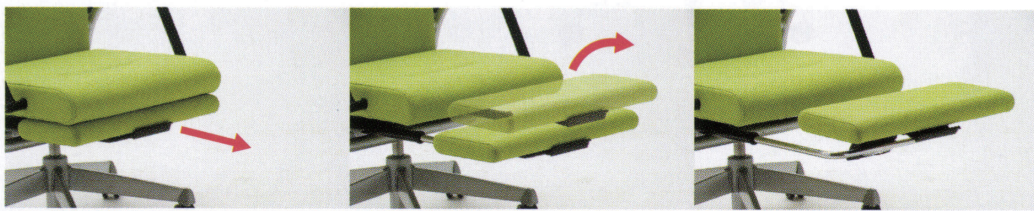

Reclining chair

フルフラットリクライニングチェア

ONとOFFを満たしてくれる「フルフラットリクライニングチェア」
 背もたれを180°まで倒すことができ、フットレストを伸ばすと仮眠ができます。
 身体を預けても倒れることのない安定した設計。

フルフラット

レバー操作で、背もたれを180°まで倒すことができ、好みのポジションで背もたれを固定できます。

機能

フットレスト

① 座下からスライドで引き出す ② 上に持ち上げる ③ スライド可動し、長さ調節が可能

フットレストは持ち上げた際に自動ロックが掛かり、安定して使用することができます。ロックが掛かった状態でもスライド可動するため、体に合わせて長さ調節が可能です。使用しない時には座の下に収納することができます。

肘、背・座クッション

肘は大型で丸みのある形状の樹脂成型品です。背と座のクッションにはモールドウレタンを採用。執務時・休息時、それぞれ異なるホールド性を両立させた構造です。

座高、リクライニング調節レバー

① 座高上下調整レバー
 ② リクライニングレバー
 手にフィットする大型レバーは軽く操作ができ、細やかな調整ができる設計です。