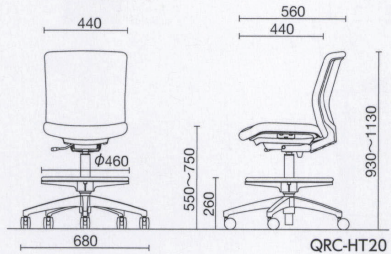

 耐次亜
塩素酸

共通仕様

背ロック機能

ガス上下調節

背/ウレタンフォーム、PP樹脂
座/モールドウレタン、PP樹脂
肘/PP樹脂
ステップリング/φ19.1スチールパイプ クロームメッキ
脚部[アルミ脚]/アルミダイキャスト ポリッシュ仕上
[樹脂脚]/PA+GF樹脂
キャスター[アルミ脚]/φ60ナイロン双輪(差込み式 CR-10)
[樹脂脚]/φ60ナイロン双輪(差込み式 CR-16)

ハイタイプ/肘なし

QRC-HT20□□■■ ■■ ¥91,200
布

QRC-HT20L□□ □□ ¥93,100
質量:14.2kg
レザー

QRC-HT20BKGC

QRC-HT20LWHクリームイエロー

ハイタイプ/肘付

QRC-HT20□□■■ ■■ ¥91,200
QRS-RA□□ □□ ¥13,300
¥104,500
布

QRC-HT20L□□ □□ ¥93,100
QRS-RA□□ □□ ¥13,300
質量:16.1kg
¥106,400
レザー