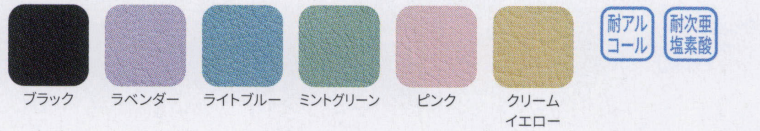

1 機種

2 座高

HT :ハイ
なし:スタンダード

3 張地

L :ビニールレザー
なし:布地

4 背・座シェルカラー

BK :ブラック
WH :ホワイト

5 背・座張地カラー

カラーサンプル

4 背・座シェル

 BK
ブラック

 WH
ホワイト

5 布地 (PC)

リサイクル

ビニールレザー (MV)

 耐アル
コール