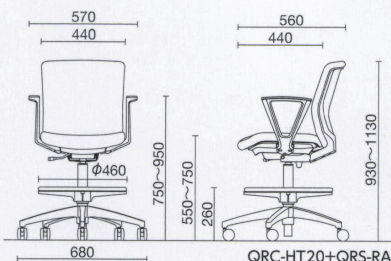

QRC-HT20□□■■ ■■ ¥91,200
布

QRC-HT20L□□ □□ ¥93,100
質量:14.2kg
レザー

QRC-HT20BKGC

QRC-HT20LWHクリームイエロー

ハイタイプ/肘付

QRC-HT20□□■■ ■■ ¥91,200
QRS-RA□□ □□ ¥13,300
¥104,500
布

QRC-HT20L□□ □□ ¥93,100
QRS-RA□□ □□ ¥13,300
質量:16.1kg
¥106,400
レザー